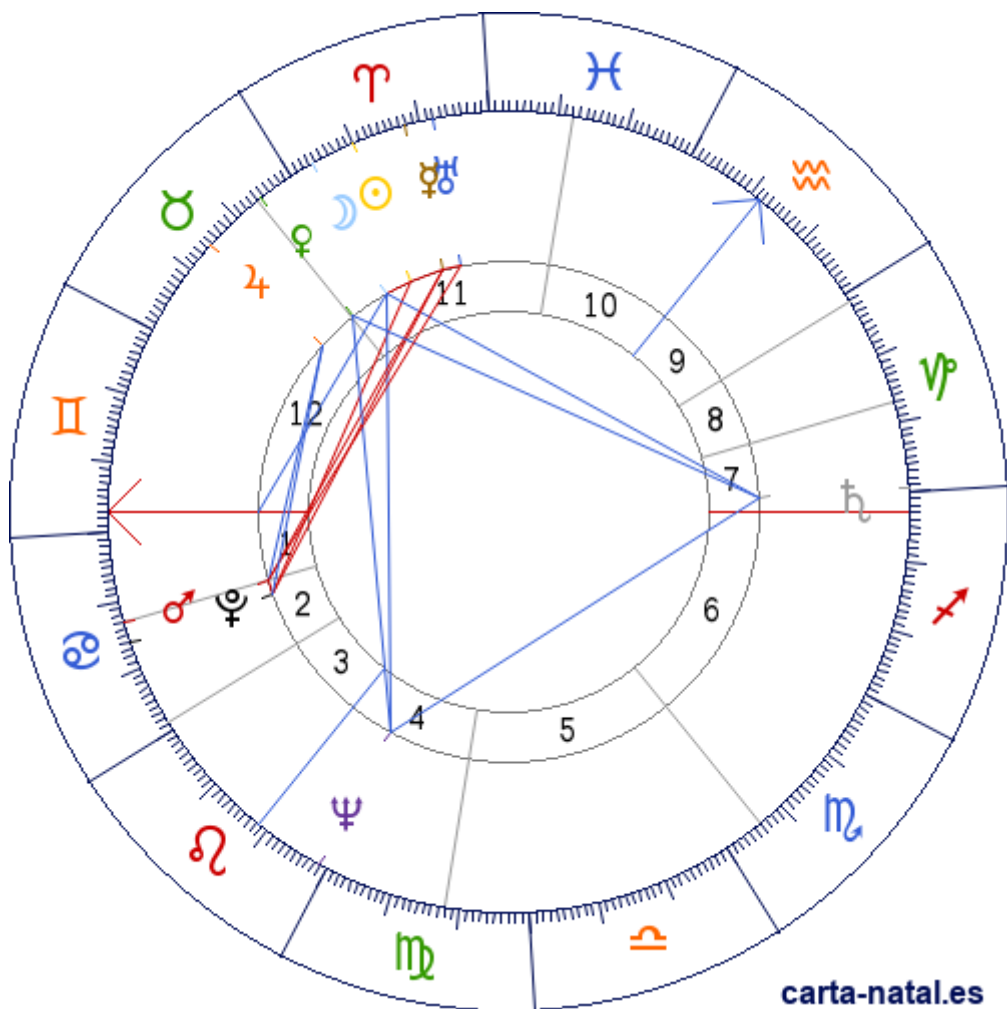

**Carta natal**

**Mike Hawthorn**

10/04/1929 08:17:00 (GMT)

10/04/1929 08:17:00 UT

53:29:38N 01:17:33W

Tropical/geocéntrico

Carta eclíptica

Casas: Placidus

ARMC: 321°02'1.3236"

carta-natal.es

Generalidades

Fuego 45.45%

Tierra 18.18%

Aire 22.73%

Agua 13.64%

Cardinal 59.09%

Fijo 27.27%

Mutable 13.64%

**Casas (Placidus)**

C 1 (AC) ♌ 27°06'38"

C 2 ♉ 12°59'58"

C 3 ♊ 28°56'20"

C 4 ♋ 18°35'59"

C 5 ♌ 17°53'39"

♆ ♏ 28°49'25"R 4

♇ ♉ 16°13'33" 2

**Aspectos**

☉ 0° ☾ 6.46° (S)

☉ 0° ♀ 7.79° (A)

☉ 90° ☿ 3.75° (S)

☾ 120° ♄ 4.08° (A)

☾ 120° ♅ 2.39° (A)