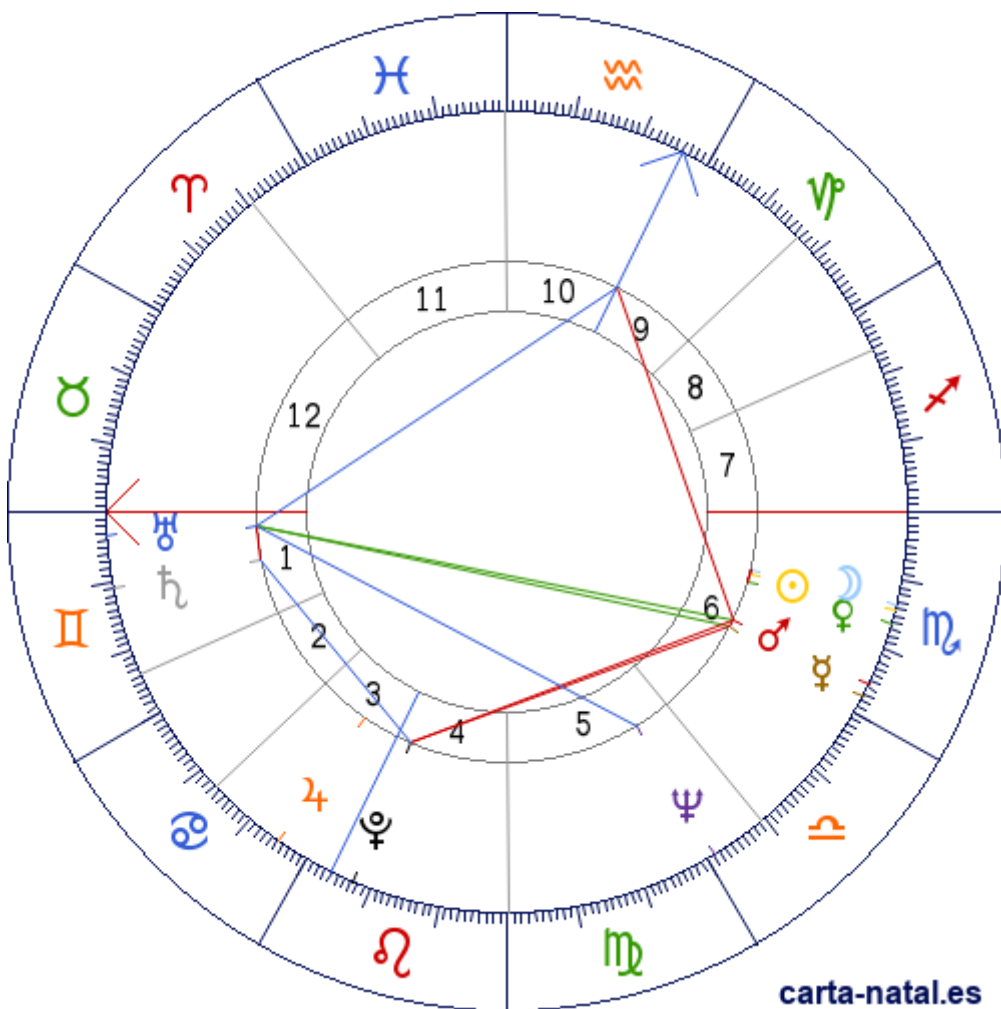

Carta natal

Sandro Mazzola

08/11/1942 17:45:00 (CET)

08/11/1942 16:45:00 UT

45:04:14N 07:41:13E

Tropical/geocéntrico

Carta eclíptica

Casas: Placidus

ARMC: 306°10'21.2178"

carta-natal.es

Generalidades

Casas (Placidus)

C 1 (AC)	♈	29°55'38"
C 2	♉	23°46'39"
C 3	♊	13°19'13"
C 4	♋	03°51'13"
C 5	♌	00°12'11"
C 6	♍	09°26'53"
C 7	♎	29°55'38"
C 8	♏	23°46'39"
C 9	♐	13°19'13"
C 10 (MC)	♑	03°51'13"
C 11	♒	00°12'11"
C 12	♓	09°26'53"

Planetas

♁	♍	15°39'05"	6
♁	♍	16°27'57"	6
♃	♊	02°34'32"	6
♀	♍	13°42'08"	6
♂	♍	04°33'16"	6
♃	♊	25°12'47" <u>E</u>	3
♄	♊	10°50'20" <u>R</u>	1
♅	♊	03°15'24" <u>R</u>	1
♆	♑	01°12'19"	5
♇	♑	07°15'29" <u>E</u>	4

Aspectos

♁	0°	♁	0.81° (S)
♁	0°	♀	1.95° (A)
♁	0°	♀	2.76° (S)
♀	0°	♂	1.98° (A)
♀	150°	♃	0.68° (A)
♀	90°	♃	4.68° (A)
♂	150°	♃	1.3° (S)
♂	90°	♃	2.7° (A)
♂	90°	MC	0.7° (A)
♄	0°	♃	7.58° (A)
♄	60°	♃	3.58° (A)
♅	120°	♃	2.05° (A)
♅	120°	MC	0.6° (S)