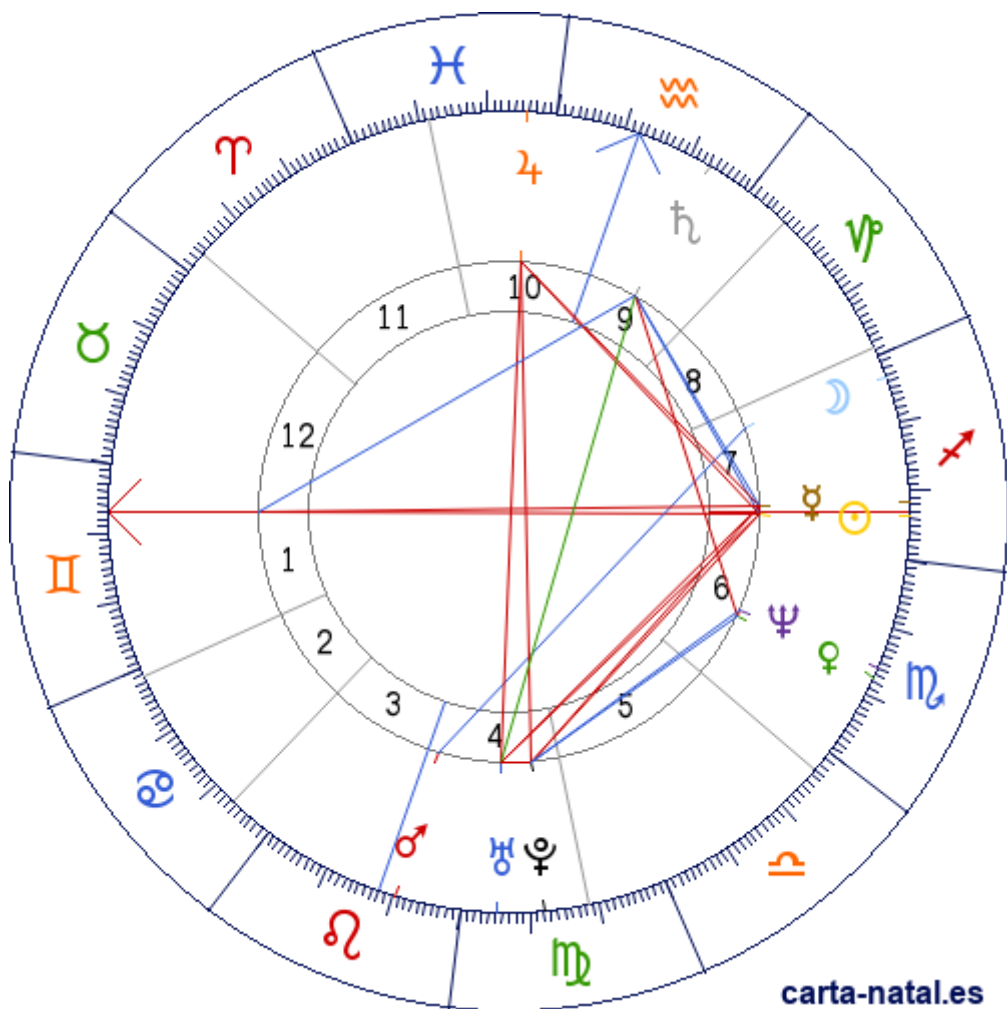

Carta natal

Matt Cameron

28/11/1962 16:41:00 (PST)

29/11/1962 00:41:00 UT

32:42:55N 117:09:26W

Tropical/geocéntrico

Carta eclíptica

Casas: Placidus

ARMC: 320°31'11.15976"

carta-natal.es

Generalidades

Fuego 45.45%

Tierra 9.09%

Aire 27.27%

Agua 18.18%

Cardinal 0%

♇ ♍ 14°03'48" 6

♇ ♍ 12°05'42" 4

Aspectos

☉ 0° ♀ 2.03° (S)

☉ 90° ♃ 1.94° (S)

☉ 60° ♅ 0.49° (A)

☉ 90° ♆ 1.08° (S)

☉ 90° ♇ 5.78° (A)