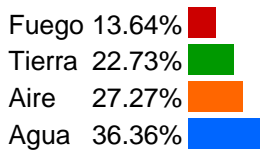

Generalidades

Casas (Placidus)

C 1 (AC)	♈	05°11'12"
C 2	♌	00°19'44"
C 3	♍	01°01'29"
C 4	♎	06°29'24"
C 5	♏	11°25'55"
C 6	♐	11°09'59"
C 7	♑	05°11'12"
C 8	♒	00°19'44"
C 9	♓	01°01'29"
C 10 (MC)	♈	06°29'24"
C 11	♉	11°25'55"
C 12	♊	11°09'59"

Planetas

☉	♈	05°58'58"	3
☾	♏	29°53'11"	5
♀	♌	16°28'20"	2
♀	♌	15°39'02"	2
♂	♈	14°46'59"<u>R</u>	10
♃	♏	19°12'40"<u>R</u>	8
♄	♏	06°56'15"<u>R</u>	8
♅	♌	18°15'35"	12
♆	♏	14°36'06"<u>R</u>	8
♁	♏	28°11'01"<u>R</u>	8 » 9

Aspectos

☉	150°	♄	0.95° (A)
☉	180°	♁	7.8° (S)
☉	60°	AC	0.8° (A)
☉	150°	MC	0.51° (S)
☾	90°	♁	1.7° (S)
♀	0°	♀	0.82° (A)
♀	120°	♂	1.69° (S)
♀	180°	♃	2.74° (A)
♀	60°	♅	1.79° (A)
♀	180°	♆	1.87° (S)
♀	120°	♂	0.87° (S)
♀	180°	♃	3.56° (A)
♀	60°	♅	2.61° (A)
♀	180°	♆	1.05° (S)
♂	60°	♅	3.48° (S)