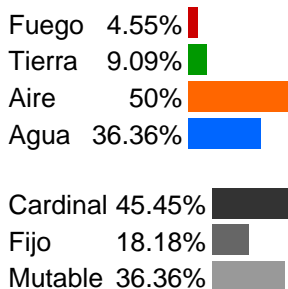

Carta natal

José Gálvez Ginachero

29/09/1866 22:00:00 (LMT)  
29/09/1866 22:17:41 UT

36:43:13N 04:25:13W

Tropical/geocéntrico  
Carta eclíptica  
Casas: Placidus

ARMC: 338°26'30.40944"

carta-natal.es

Generalidades

Casas (Placidus)

C 1 (AC)	♊	27°31'30"
C 2	♌	18°40'35"
C 3	♍	10°33'04"
C 4	♎	06°42'00"
C 5	♏	10°17'32"
C 6	♐	20°07'01"
C 7	♑	27°31'30"
C 8	♒	18°40'35"
C 9	♓	10°33'04"
C 10 (MC)	♈	06°42'00"
C 11	♉	10°17'32"
C 12	♊	20°07'01"

Planetas

☉	♈	06°31'15"	4 » 5
☾	♊	19°01'27"	12
☿	♊	04°04'46"	4
♀	♎	23°06'25"	6
♂	♌	10°53'40"	1
♃	♒	22°37'30"	8
♅	♎	10°34'10"	5
♁	♌	08°17'41"	1
♃	♉	11°33'02"R	11
♁	♊	14°49'16"R	11

Aspectos

☉	0°	♀	2.44° (A)
☉	90°	♂	4.37° (A)
☉	90°	♁	1.77° (A)
☉	180°	♃	5.03° (A)
☉	150°	MC	0.18° (S)
♀	90°	♁	4.22° (A)
♀	180°	♃	7.47° (A)
♀	60°	♃	0.48° (S)
♂	120°	♅	0.33° (S)
♂	0°	♁	2.6° (S)
♂	90°	♃	0.66° (A)
♂	60°	♁	3.93° (A)
♅	120°	♁	2.27° (S)
♅	150°	♃	0.98° (A)
♅	180°	♁	4.25° (A)