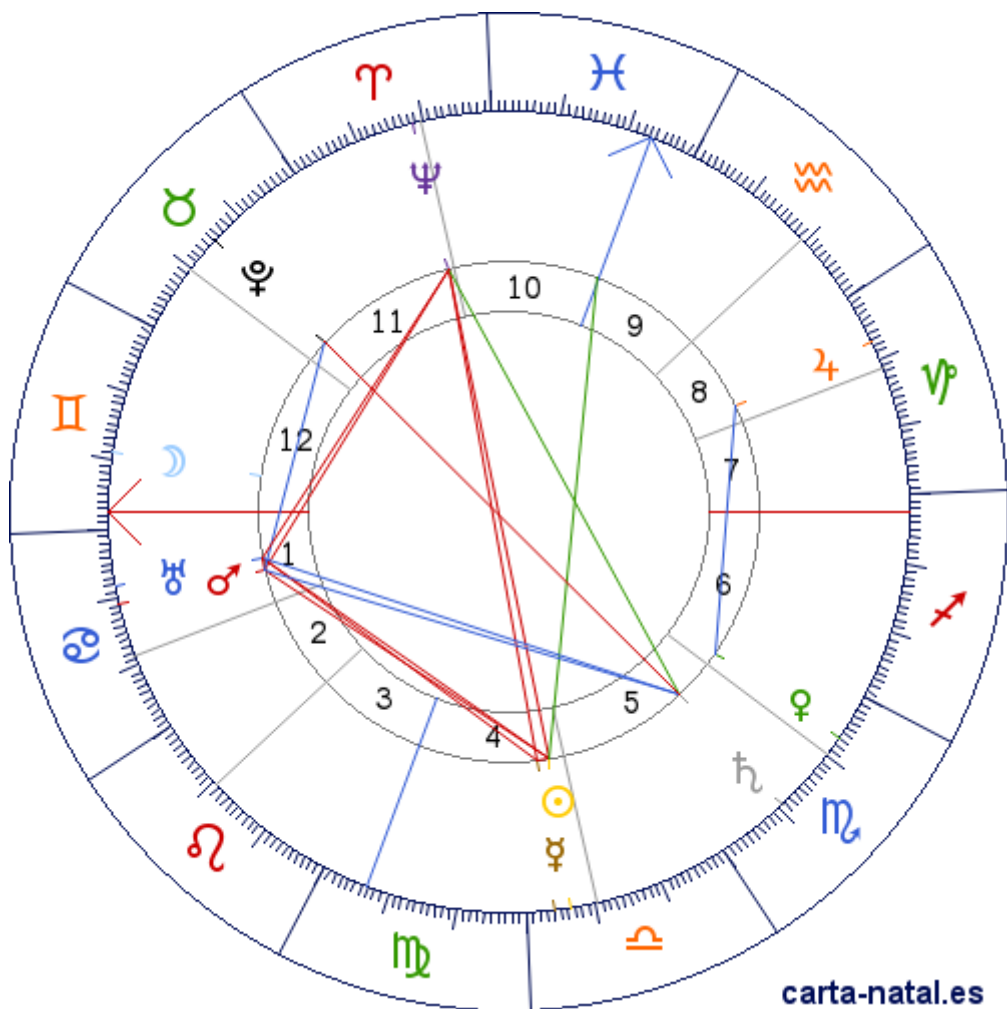

Carta natal

José Gálvez Ginachero

29/09/1866 22:00:00 (LMT)  
29/09/1866 22:17:41 UT

36:43:13N 04:25:13W

Tropical/geocéntrico  
Carta eclíptica  
Casas: Placidus

ARMC: 338°26'30.40944"

carta-natal.es

Generalidades

Casas (Placidus)

C 1 (AC)	♊	27°31'30"
C 2	♌	18°40'35"
C 3	♍	10°33'04"
C 4	♎	06°42'00"
C 5	♏	10°17'32"
C 6	♐	20°07'01"
C 7	♑	27°31'30"
C 8	♒	18°40'35"
C 9	♓	10°33'04"
C 10 (MC)	♈	06°42'00"
C 11	♉	10°17'32"
C 12	♊	20°07'01"

Planetas

☉	♈	06°31'15"	4 » 5
☾	♊	19°01'27"	12
☿	♊	04°04'46"	4
♀	♎	23°06'25"	6
♂	♌	10°53'40"	1
♃	♒	22°37'30"	8
♅	♎	10°34'10"	5
♁	♌	08°17'41"	1
♃	♉	11°33'02"R	11
♁	♊	14°49'16"R	11

Aspectos

☉	0°	♀	2.44° (A)
☉	90°	♂	4.37° (A)
☉	90°	♁	1.77° (A)
☉	180°	♃	5.03° (A)
☉	150°	MC	0.18° (S)
♀	90°	♁	4.22° (A)
♀	180°	♃	7.47° (A)
♀	60°	♃	0.48° (S)
♂	120°	♅	0.33° (S)
♂	0°	♁	2.6° (S)
♂	90°	♃	0.66° (A)
♂	60°	♁	3.93° (A)
♅	120°	♁	2.27° (S)
♅	150°	♃	0.98° (A)
♅	180°	♁	4.25° (A)