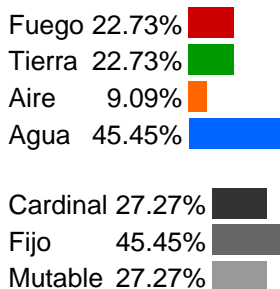

Carta natal

Annie Girardot

25/10/1931 02:00:00 (WET)
25/10/1931 02:00:00 UT

48:51:12N 02:20:56E

Tropical/geocéntrico
Carta eclíptica
Casas: Placidus

ARMC: 64°51'2.37852"

carta-natal.es

Generalidades

Casas (Placidus)

C 1 (AC)	♈	11°42'41"
C 2	♉	03°58'20"
C 3	♊	02°14'16"
C 4	♋	06°41'53"
C 5	♌	13°16'54"
C 6	♍	15°21'52"
C 7	♎	11°42'41"
C 8	♏	03°58'20"
C 9	♐	02°14'16"
C 10 (MC)	♑	06°41'53"
C 11	♒	13°16'54"
C 12	♓	15°21'52"

Planetas

☉	♈	00°41'42"	2 » 3
☽	♏	14°34'22"	8
♀	♈	04°54'05"	3
♀	♈	13°00'56"	3
♂	♈	26°06'02"	3
♃	♏	19°28'40"	12
♅	♌	17°32'47"	5
♁	♏	16°50'46" ^R	8
♄	♈	07°22'29"	12
♁	♒	22°09'58" ^E	11

Aspectos

☉	0°	♀	4.21° (S)
☽	150°	♀	1.56° (S)
☽	120°	♃	4.9° (A)
☽	90°	♅	2.97° (A)
☽	0°	♁	2.27° (A)
♀	60°	♄	2.47° (A)
♂	120°	♁	3.93° (S)
♃	150°	♅	1.93° (S)
♃	120°	♁	2.63° (S)
♅	90°	♁	0.7° (S)
♅	180°	♁	4.62° (A)
♁	90°	♁	5.32° (S)
♄	90°	MC	0.68° (A)