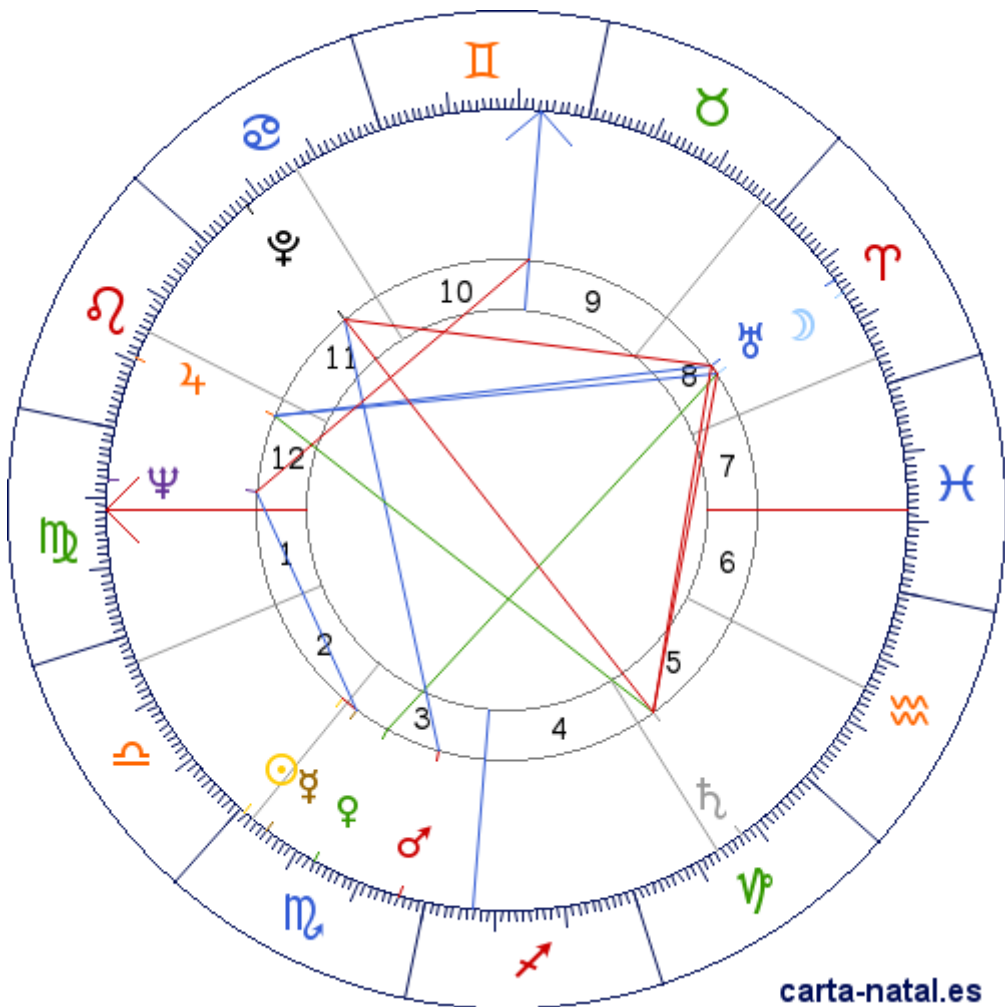

Carta natal

Annie Girardot

25/10/1931 02:00:00 (WET)
25/10/1931 02:00:00 UT

48:51:12N 02:20:56E

Tropical/geocéntrico
Carta eclíptica
Casas: Placidus

ARMC: 64°51'2.37852"

carta-natal.es

Generalidades

Casas (Placidus)

C 1 (AC)	♈	11°42'41"
C 2	♉	03°58'20"
C 3	♊	02°14'16"
C 4	♋	06°41'53"
C 5	♌	13°16'54"
C 6	♍	15°21'52"
C 7	♎	11°42'41"
C 8	♏	03°58'20"
C 9	♐	02°14'16"
C 10 (MC)	♑	06°41'53"
C 11	♒	13°16'54"
C 12	♓	15°21'52"

Planetas

☉	♈	00°41'42"	2 » 3
☽	♏	14°34'22"	8
♀	♈	04°54'05"	3
♀	♈	13°00'56"	3
♂	♈	26°06'02"	3
♃	♏	19°28'40"	12
♅	♌	17°32'47"	5
♁	♏	16°50'46" ^R	8
♄	♈	07°22'29"	12
♁	♒	22°09'58" ^E	11

Aspectos

☉	0°	♀	4.21° (S)
☽	150°	♀	1.56° (S)
☽	120°	♃	4.9° (A)
☽	90°	♅	2.97° (A)
☽	0°	♁	2.27° (A)
♀	60°	♄	2.47° (A)
♂	120°	♁	3.93° (S)
♃	150°	♅	1.93° (S)
♃	120°	♁	2.63° (S)
♅	90°	♁	0.7° (S)
♅	180°	♁	4.62° (A)
♁	90°	♁	5.32° (S)
♄	90°	MC	0.68° (A)