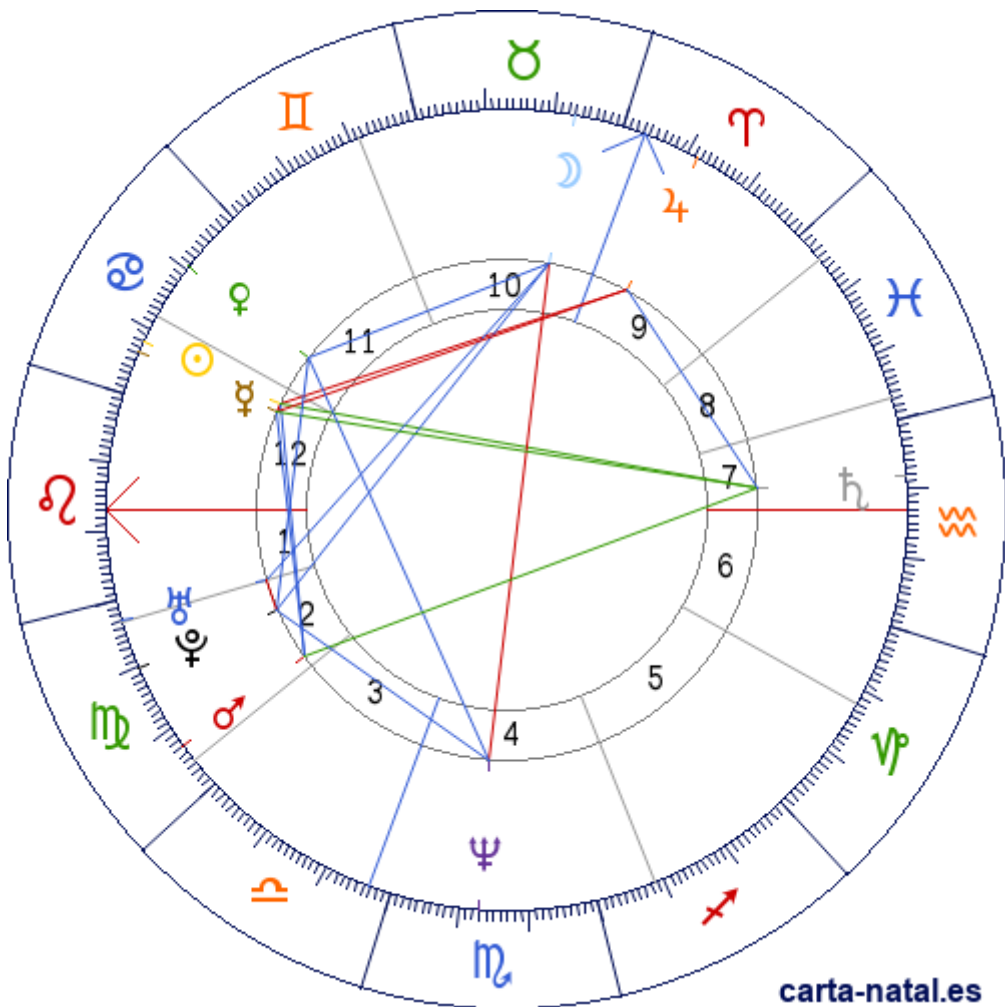

Carta natal

Brigitte Nielsen

15/07/1963 06:20:00 (CET)

15/07/1963 05:20:00 UT

55:40:33N 12:33:56E

Tropical/geocéntrico

Carta eclíptica

Casas: Placidus

ARMC: 24°54'40.2984"

carta-natal.es

Generalidades

Fuego 27.27%

Tierra 31.82%

Aire 4.55%

Agua 36.36%

Cardinal 45.45%

♃ ♌ 12°55'06"R 4

♁ ♌ 10°15'49" 2

Aspectos

☉ 0° ♀ 1.57° (S)

☉ 60° ♂ 0.88° (A)

☉ 90° ♃ 3.57° (S)

☉ 150° ♅ 0.24° (S)

☽ 60° ♀ 2.28° (A)