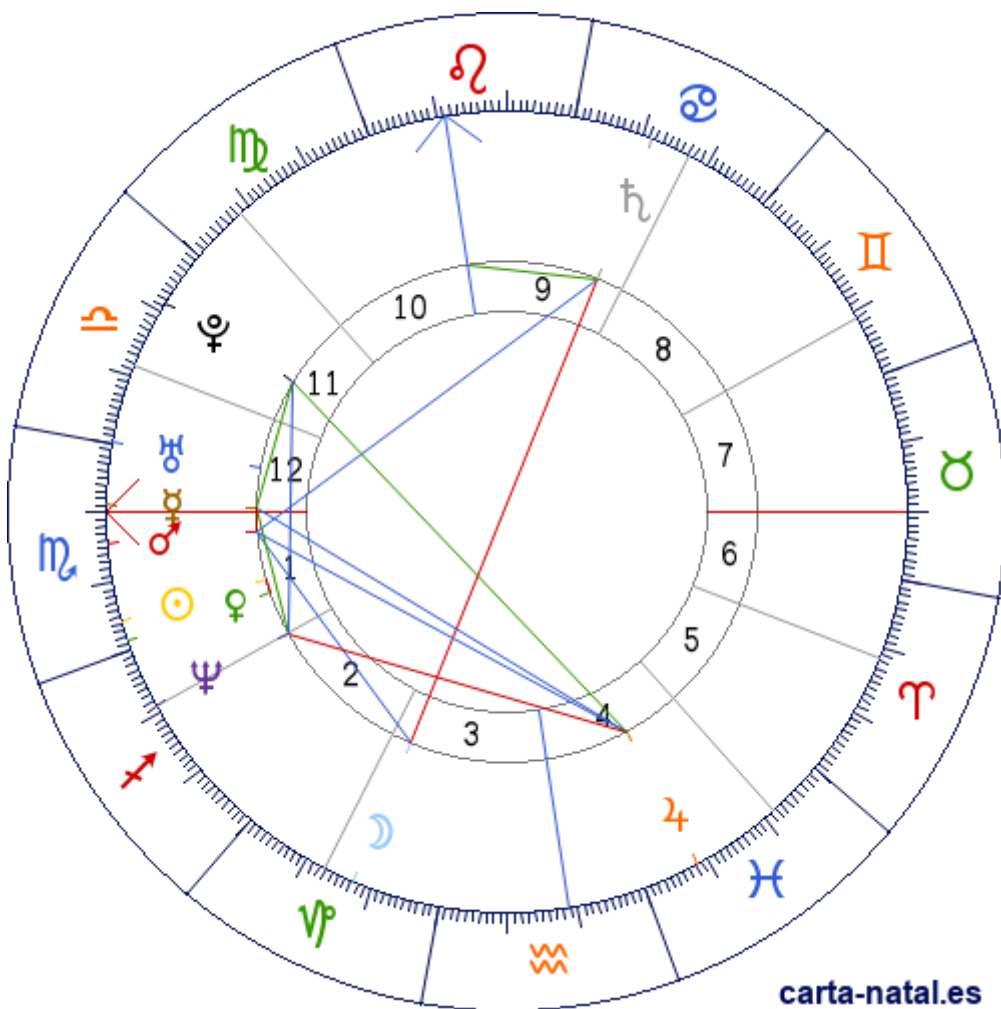

Carta natal

Chloë Sevigny

18/11/1974 05:27:00 (EST)

18/11/1974 10:27:00 UT

42:06:05N 72:35:23W

Tropical/geocéntrico

Carta eclíptica

Casas: Placidus

ARMC: 141°14'47.36148"

carta-natal.es

Generalidades

Casas (Placidus)

C 1 (AC)	♈	09°52'01"
C 2	♉	08°51'05"
C 3	♊	12°41'29"
C 4	♋	18°49'03"
C 5	♌	21°34'06"
C 6	♍	18°18'39"
C 7	♎	09°52'01"
C 8	♏	08°51'05"
C 9	♐	12°41'29"
C 10 (MC)	♑	18°49'03"
C 11	♒	21°34'06"
C 12	♓	18°18'39"

Planetas

☉	♈	25°42'04"	1
☽	♒	17°20'01"	3
♀	♋	08°50'57"	12 » 1
♀	♌	28°39'57"	1
♂	♌	14°22'42"	1
♃	♉	08°21'53"	4
♃	♏	18°36'48"R	9
♃	♎	29°49'45"	12
♃	♓	08°50'01"	1 » 2
♃	♋	08°25'49"	11

Aspectos

☉	0°	♀	2.96° (S)
☽	60°	♂	2.96° (S)
☽	180°	♃	1.28° (A)
♀	0°	♂	5.53° (A)
♀	120°	♃	0.48° (S)
♀	30°	♃	0.02° (S)
♀	30°	♃	0.42° (S)
♀	0°	AC	1.02° (S)
♂	120°	♃	6.01° (S)
♂	120°	♃	4.23° (A)
♃	90°	♃	0.47° (A)
♃	150°	♃	0.07° (A)
♃	30°	MC	0.2° (S)
♃	60°	♃	0.4° (S)