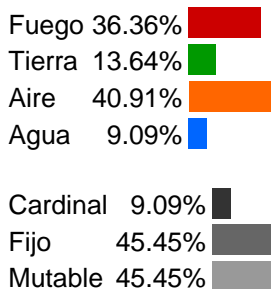

Carta natal

Barry Bonds

24/07/1964 17:13:00 (PDT)
25/07/1964 00:13:00 UT

33:57:12N 117:23:46W

Tropical/geocéntrico
Carta eclíptica
Casas: Placidus

ARMC: 188°35'33.69948"

carta-natal.es

Generalidades

Casas (Placidus)

C 1 (AC)	♈	22°27'51"
C 2	♉	26°40'10"
C 3	♊	04°29'02"
C 4	♋	09°21'10"
C 5	♌	07°42'40"
C 6	♍	01°04'23"
C 7	♎	22°27'51"
C 8	♏	26°40'10"
C 9	♐	04°29'02"
C 10 (MC)	♑	09°21'10"
C 11	♒	07°42'40"
C 12	♓	01°04'23"

Planetas

☉	♏	02°04'55"	8
☾	♓	05°57'27"	2
☿	♓	26°37'14"	8
♀	♎	23°30'20"	7
♂	♎	26°07'09"	7
♃	♌	22°02'19"	5
♄	♊	03°48'40" <u>R</u>	2 » 3
♅	♎	08°03'37"	9
♆	♎	15°03'43" <u>E</u>	11
♇	♎	12°33'06"	9

Aspectos

☉	180°	☾	3.88° (S)
☉	150°	♄	1.73° (A)
♀	60°	♀	3.12° (S)
♀	60°	♂	0.5° (S)
♀	90°	♃	4.58° (S)
♀	180°	♄	7.19° (A)
♀	0°	♂	2.61° (S)
♀	180°	AC	1.04° (A)
♃	180°	♅	6.98° (S)
♃	150°	AC	0.43° (S)
♄	180°	♅	4.25° (S)
♅	0°	♀	4.49° (A)
♅	60°	♀	2.51° (A)