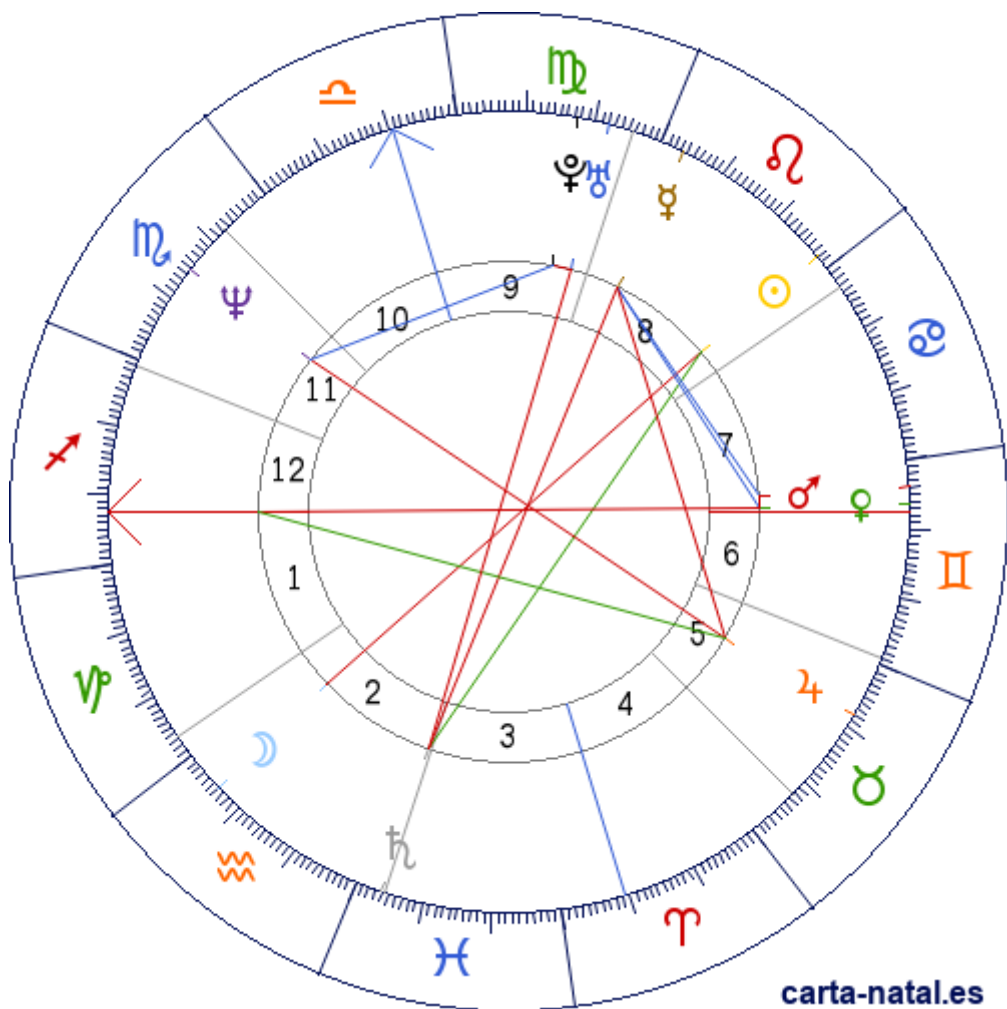

Carta natal

Barry Bonds

24/07/1964 17:13:00 (PDT)
25/07/1964 00:13:00 UT

33:57:12N 117:23:46W

Tropical/geocéntrico
Carta eclíptica
Casas: Placidus

ARMC: 188°35'33.69948"

carta-natal.es

Generalidades

Casas (Placidus)

C 1 (AC)	♈	22°27'51"
C 2	♉	26°40'10"
C 3	♊	04°29'02"
C 4	♋	09°21'10"
C 5	♌	07°42'40"
C 6	♍	01°04'23"
C 7	♎	22°27'51"
C 8	♏	26°40'10"
C 9	♐	04°29'02"
C 10 (MC)	♑	09°21'10"
C 11	♒	07°42'40"
C 12	♓	01°04'23"

Planetas

☉	♏	02°04'55"	8
☾	♓	05°57'27"	2
☿	♓	26°37'14"	8
♀	♎	23°30'20"	7
♂	♎	26°07'09"	7
♃	♌	22°02'19"	5
♄	♊	03°48'40" <u>R</u>	2 » 3
♅	♎	08°03'37"	9
♆	♎	15°03'43" <u>E</u>	11
♇	♎	12°33'06"	9

Aspectos

☉	180°	☾	3.88° (S)
☉	150°	♄	1.73° (A)
♀	60°	♀	3.12° (S)
♀	60°	♂	0.5° (S)
♀	90°	♃	4.58° (S)
♀	180°	♄	7.19° (A)
♀	0°	♂	2.61° (S)
♀	180°	AC	1.04° (A)
♃	180°	♅	6.98° (S)
♃	150°	AC	0.43° (S)
♄	180°	♅	4.25° (S)
♅	0°	♀	4.49° (A)
♅	60°	♀	2.51° (A)