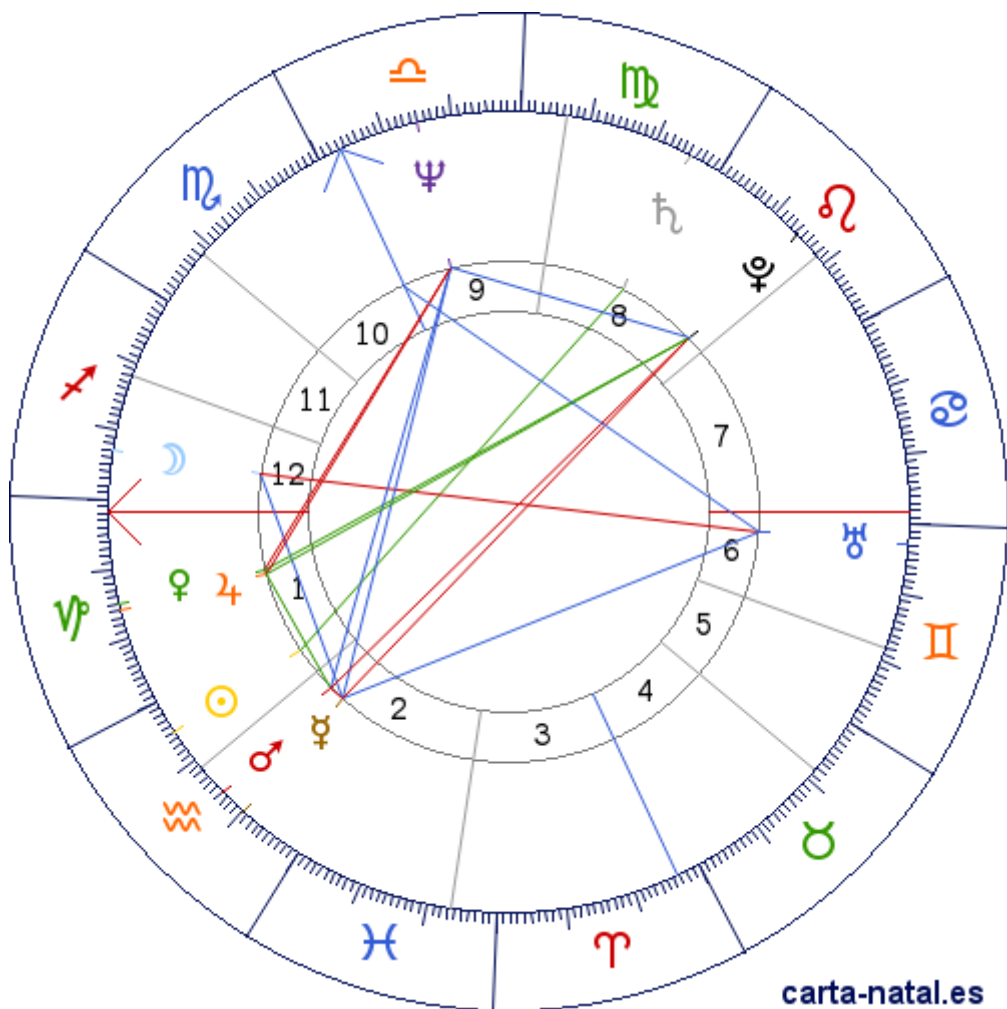

Carta natal

John Belushi

25/01/1949 05:12:00 (CST)
25/01/1949 11:12:00 UT

41:51:00N 87:39:00W

Tropical/geocéntrico
Carta eclíptica
Casas: Placidus

ARMC: 204°46'41.08152"

carta-natal.es

Generalidades

Casas (Placidus)

C 1 (AC)	♈	01°46'20"
C 2	♉	11°29'24"
C 3	♊	23°28'02"
C 4	♋	26°42'33"
C 5	♌	21°30'48"
C 6	♍	11°57'56"
C 7	♎	01°46'20"
C 8	♏	11°29'24"
C 9	♐	23°28'02"
C 10 (MC)	♑	26°42'33"
C 11	♒	21°30'48"
C 12	♓	11°57'56"

Planetas

☉	♋	05°10'26"	1
☽	♋	22°56'33"	12
♀	♋	20°10'30" <u>R</u>	2
♁	♋	15°06'32"	1
♃	♌	16°19'31"	2
♅	♌	15°59'48"	1
♄	♌	04°50'44" <u>R</u>	8
♆	♌	27°08'35" <u>R</u>	6
♇	♌	15°09'09" <u>R</u>	9
♁	♌	15°36'44" <u>R</u>	8

Aspectos

☉	150°	♌	0.33° (S)
☽	60°	♀	2.77° (S)
☽	180°	♁	4.2° (A)
♀	0°	♁	3.85° (A)
♀	120°	♁	6.97° (S)
♀	120°	♃	5.02° (A)
♀	180°	♅	4.56° (A)
♀	0°	♄	0.89° (A)
♀	90°	♃	0.04° (A)
♀	150°	♅	0.5° (A)
♁	30°	♄	0.33° (S)
♁	120°	♃	1.17° (S)
♁	180°	♅	0.71° (S)
♄	90°	♃	0.84° (S)
♄	150°	♅	0.38° (S)