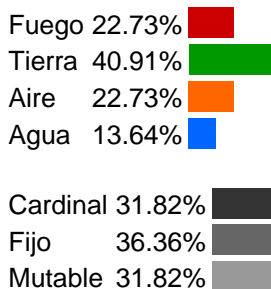

Carta natal

Marcel Lefebvre

29/11/1905 14:51:00 (PMT)
29/11/1905 14:41:39 UT

50:43:26N 03:09:40E

Tropical/geocéntrico
Carta eclíptica
Casas: Placidus

ARMC: 291°23'6.57096"

carta-natal.es

Generalidades

Casas (Placidus)

C 1 (AC)	♈	14°45'51"
C 2	♉	12°57'15"
C 3	♊	01°53'08"
C 4	♋	19°45'40"
C 5	♌	11°26'04"
C 6	♍	15°34'19"
C 7	♎	14°45'51"
C 8	♏	12°57'15"
C 9	♐	01°53'08"
C 10 (MC)	♑	19°45'40"
C 11	♒	11°26'04"
C 12	♓	15°34'19"