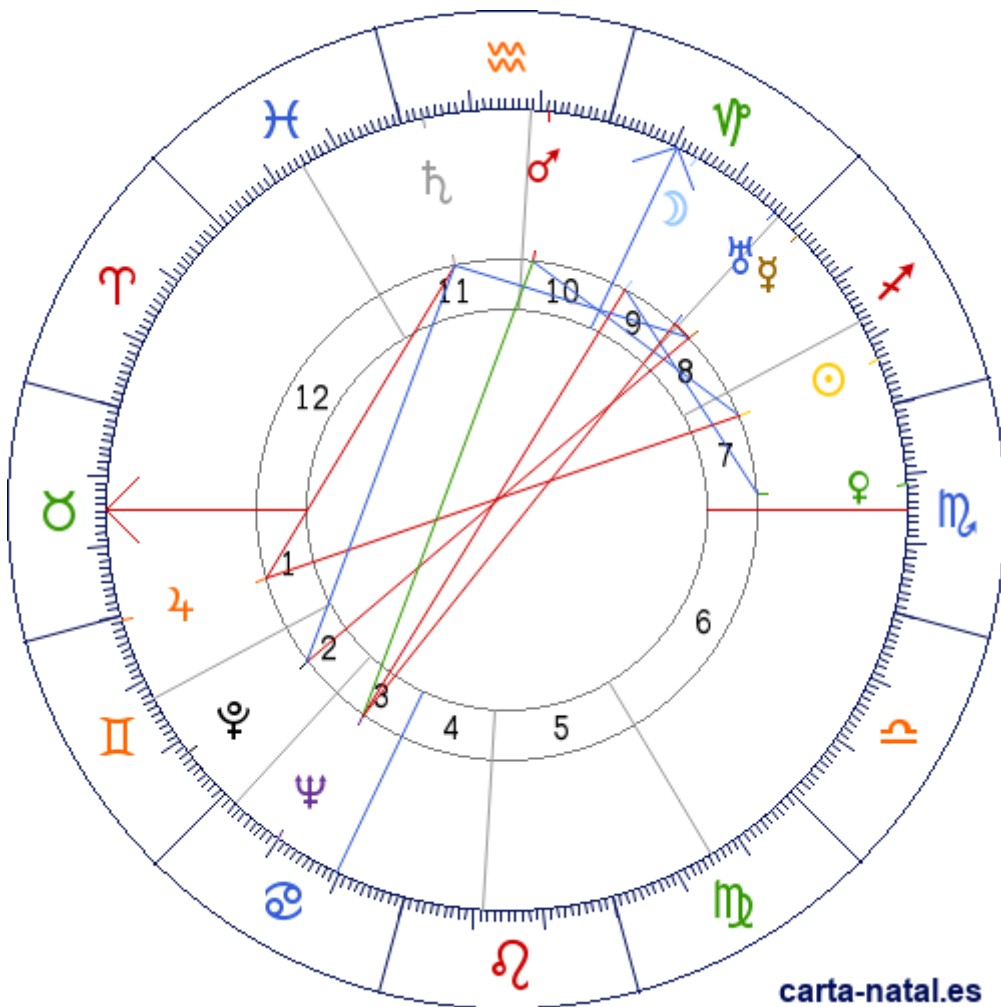

Carta natal

Marcel Lefebvre

29/11/1905 14:51:00 (PMT)
29/11/1905 14:41:39 UT

50:43:26N 03:09:40E

Tropical/geocéntrico
Carta eclíptica
Casas: Placidus

ARMC: 291°23'6.57096"

carta-natal.es

Generalidades

Casas (Placidus)

C 1 (AC)	♈	14°45'51"
C 2	♉	12°57'15"
C 3	♊	01°53'08"
C 4	♋	19°45'40"
C 5	♌	11°26'04"
C 6	♍	15°34'19"
C 7	♎	14°45'51"
C 8	♏	12°57'15"
C 9	♐	01°53'08"
C 10 (MC)	♑	19°45'40"
C 11	♒	11°26'04"
C 12	♓	15°34'19"

Planetas

♁	♂	06°44'05"	7
☾	♋	16°29'48"	9 » 10
☿	♌	28°07'25"	8 » 9
♀	♍	18°21'10"	7
♂	♎	08°38'37"	10 » 11
♃	♏	00°42'26" <u>R</u>	1
♄	♐	26°55'59"	11
♅	♑	02°46'52"	9
♆	♒	09°51'10" <u>R</u>	3
♇	♓	22°00'41" <u>R</u>	2

Aspectos

♁	60°	♂	1.91° (A)
♁	180°	♌	6.03° (S)
☾	60°	♀	1.86° (A)
☾	180°	♑	6.64° (S)
♀	60°	♈	1.19° (S)
♀	0°	♏	4.66° (A)
♀	180°	♑	6.11° (S)
♂	150°	♑	1.21° (A)
♌	90°	♈	3.77° (A)
♈	120°	♑	4.92° (S)
♏	180°	♑	7.07° (A)