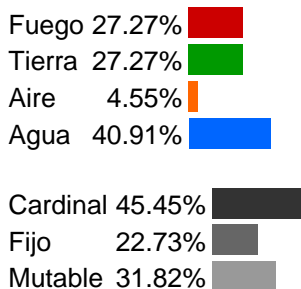

Carta natal

Rex Harrison

05/03/1908 05:00:00 (GMT)
05/03/1908 05:00:00 UT

53:24:41N 02:50:22W

Tropical/geocéntrico
Carta eclíptica
Casas: Placidus

ARMC: 234°42'11.00412"

carta-natal.es

Generalidades

Casas (Placidus)

C 1 (AC)	♍	20°12'24"
C 2	♎	20°34'12"
C 3	♏	02°38'44"
C 4	♐	26°59'49"
C 5	♑	14°39'42"
C 6	♒	00°47'47"
C 7	♓	20°12'24"
C 8	♈	20°34'12"
C 9	♉	02°38'44"
C 10 (MC)	♊	26°59'49"
C 11	♋	14°39'42"
C 12	♌	00°47'47"