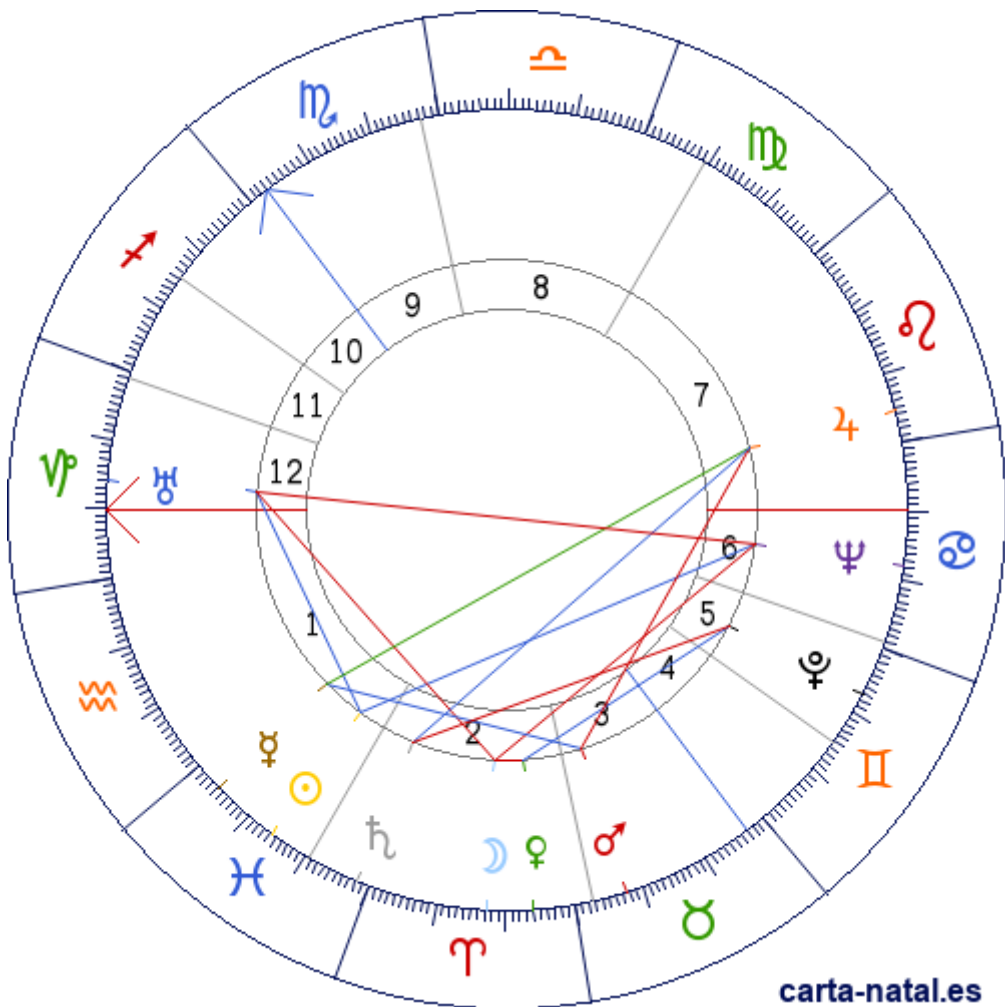

Carta natal

Rex Harrison

05/03/1908 05:00:00 (GMT)
05/03/1908 05:00:00 UT

53:24:41N 02:50:22W

Tropical/geocéntrico
Carta eclíptica
Casas: Placidus

ARMC: 234°42'11.00412"

carta-natal.es

Generalidades

Casas (Placidus)

C 1 (AC)	♍	20°12'24"
C 2	♎	20°34'12"
C 3	♏	02°38'44"
C 4	♐	26°59'49"
C 5	♑	14°39'42"
C 6	♒	00°47'47"
C 7	♓	20°12'24"
C 8	♈	20°34'12"
C 9	♉	02°38'44"
C 10 (MC)	♊	26°59'49"
C 11	♋	14°39'42"
C 12	♌	00°47'47"

Planetas

☉	♈	14°14'22"	1
☾	♈	17°16'10"	2
☿	♊	04°12'18" <u>R</u>	1
♀	♉	23°59'16"	2
♂	♊	07°37'32"	3
♃	♊	04°34'22" <u>R</u>	7
♄	♊	28°13'19"	2
♅	♊	15°59'00"	12
♆	♊	12°10'10" <u>R</u>	6
♇	♊	22°46'05" <u>E</u>	5

Aspectos

☉	60°	♈	1.74° (A)
☉	120°	♓	2.07° (S)
☾	0°	♀	6.72° (A)
☾	90°	♈	1.29° (S)
☾	90°	♓	5.1° (S)
♀	60°	♂	3.42° (S)
♀	150°	♃	0.37° (S)
♀	60°	♏	1.22° (S)
♂	90°	♃	3.05° (S)
♃	120°	♄	6.35° (A)
♄	90°	♏	5.45° (S)
♅	180°	♓	3.81° (S)