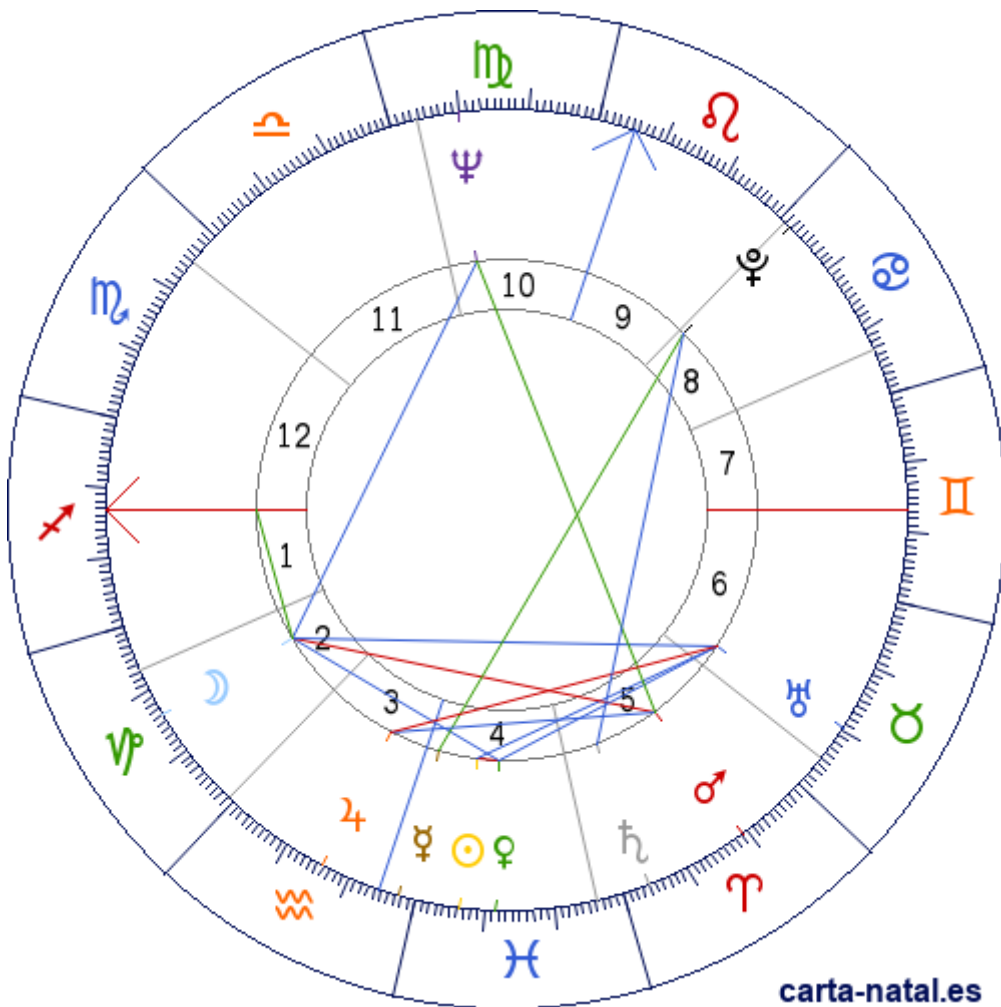

Carta natal

Herb Elliott

25/02/1938 23:45:00 (AWST)
25/02/1938 15:45:00 UT

31:56:00S 115:50:00E

Tropical/geocéntrico
Carta eclíptica
Casas: Placidus

ARMC: 146°55'42.0672"

carta-natal.es

Generalidades