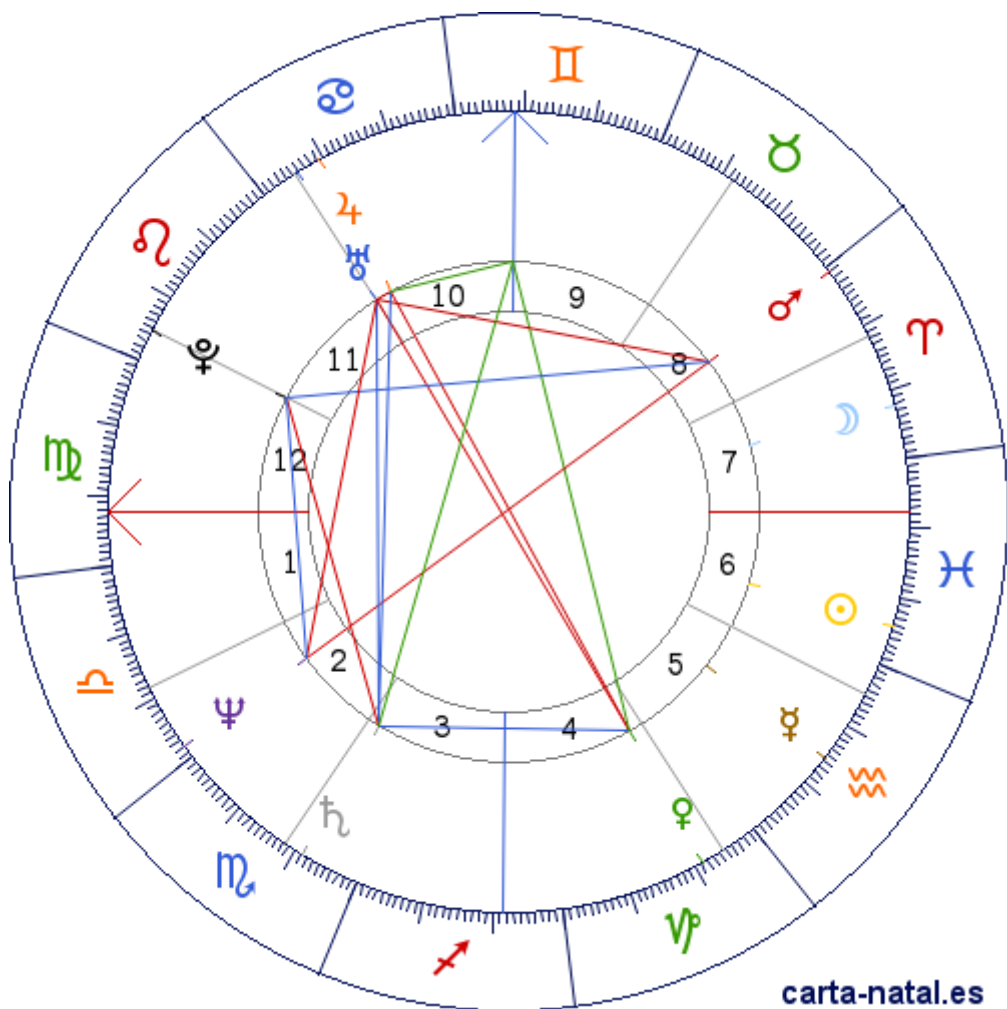

**Carta natal**

**Steve Jobs**

24/02/1955 19:15:00 (PST)

25/02/1955 03:15:00 UT

37:46:30N 122:25:10W

Tropical/geocéntrico

Carta eclíptica

Casas: Placidus

ARMC: 80°32'49.5006"

carta-natal.es

Generalidades

Fuego 27.27%

Tierra 22.73%

Aire 22.73%

Agua 27.27%

Cardinal 45.45%

Fijo 18.18%

Mutable 36.36%

**Casas (Placidus)**

C 1 (AC) ♈ 22°17'28"

C 2 ♉ 18°14'34"

C 3 ♊ 18°21'11"

C 4 ♋ 21°18'54"

C 5 ♌ 24°28'26"

♇ ♏ 28°03'04"R 2

♁ ♒ 25°19'22"R 12

**Aspectos**

♀ 180° ♃ 0.66° (S)

♀ 60° ♅ 0.01° (S)

♀ 180° ♆ 2.96° (A)

♀ 150° MC 0.14° (S)

♂ 90° ♆ 4.96° (S)