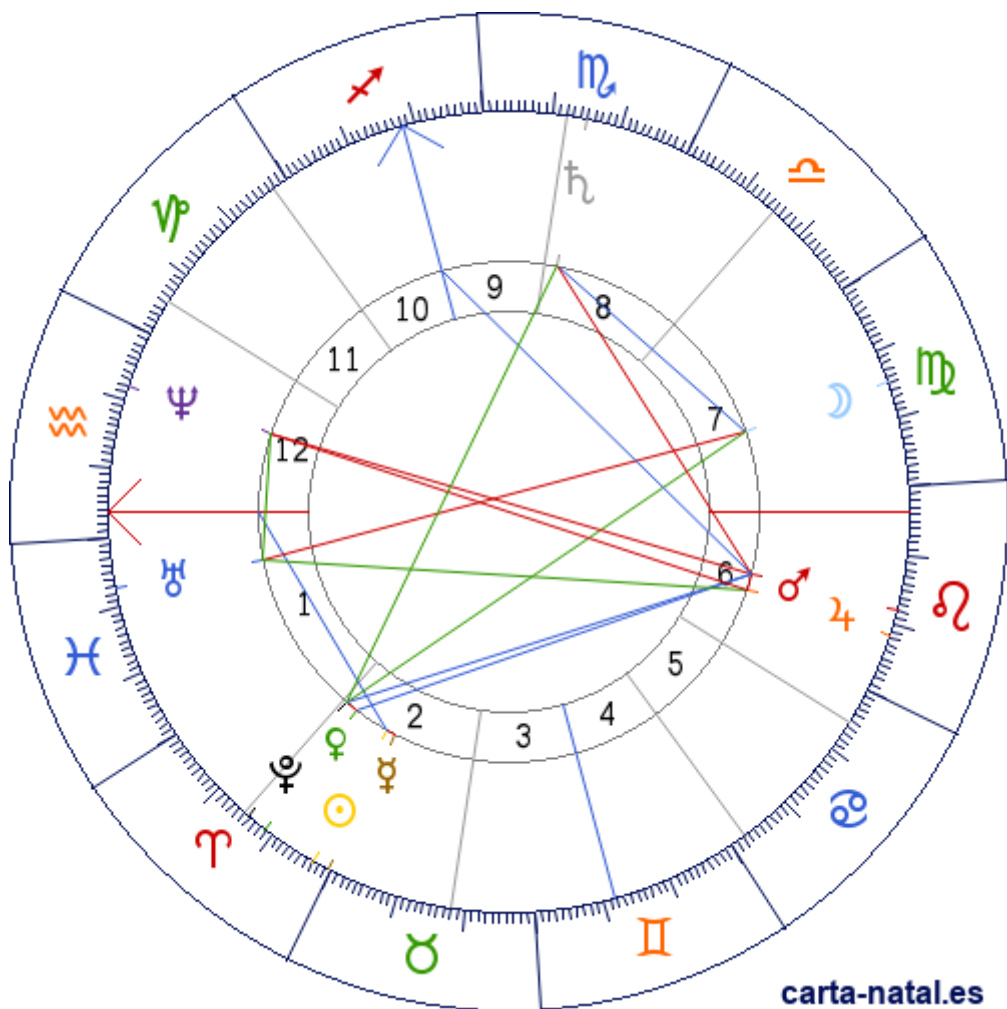

**Carta natal**

**J.P. Morgan**

17/04/1837 03:00:00 (LMT)

17/04/1837 07:50:44 UT

41:45:49N 72:41:06W

Tropical/geocéntrico

Carta eclíptica

Casas: Placidus

ARMC: 250°13'14.10564"

carta-natal.es

Generalidades

Fuego 59.09%

Tierra 13.64%

Aire 18.18%

Agua 9.09%

Cardinal 36.36%

Fijo 36.36%

Mutable 27.27%

**Casas (Placidus)**

C 1 (AC)	♌	26°18'48"
C 2	♈	14°55'41"
C 3	♉	18°02'38"
C 4	♊	11°44'35"
C 5	♋	02°24'38"
C 6	♋	24°46'59"
C 7	♌	26°18'48"
C 8	♍	14°55'41"
C 9	♎	18°02'38"
C 10 (MC)	♎	11°44'35"
C 11	♏	02°24'38"
C 12	♏	24°46'59"

**Planetas**

☉	♈	27°04'51"	2
☾	♎	15°12'45"	7
♀	♈	29°26'18"	2
♀	♈	18°50'02"	2
♂	♌	12°09'04"	6
♃	♌	08°21'35"	6
♁	♎	15°06'44"R	8 » 9
♁	♈	07°14'47"	1
♃	♌	08°03'35"	12
♀	♈	15°38'06"	2

**Aspectos**

☉	0°	♀	2.36° (S)
☉	60°	AC	0.77° (A)
☾	60°	♁	0.1° (S)
☾	180°	♁	7.97° (S)
☾	150°	♀	0.42° (A)
♀	120°	♂	6.68° (S)
♀	0°	♀	3.2° (S)
♂	0°	♃	3.79° (S)
♂	90°	♁	2.96° (A)
♂	180°	♃	4.09° (S)
♂	120°	♀	3.48° (A)
♂	120°	MC	0.41° (A)
♃	150°	♁	1.11° (A)
♃	180°	♃	0.3° (S)
♁	150°	♀	0.52° (S)