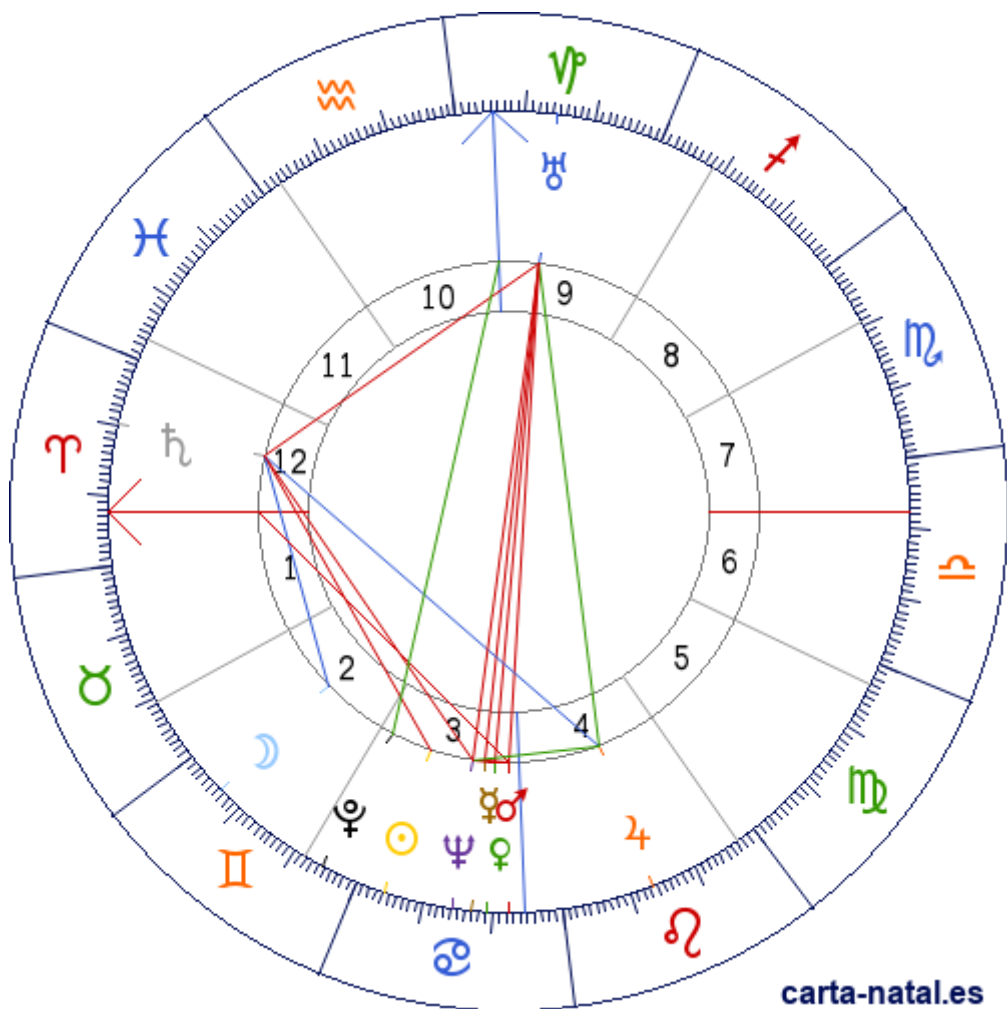

Carta natal

Salvador Allende

26/06/1908 01:30:00 (SMT)
26/06/1908 06:12:46 UT

33:27:26S 70:39:25W

Tropical/geocéntrico
Carta eclíptica
Casas: Placidus

ARMC: 296°30'17.79228"

carta-natal.es

Generalidades

Fuego 22.73%	■
Tierra 13.64%	■
Aire 18.18%	■
Agua 45.45%	■
Cardinal 77.27%	■
Fijo 4.55%	■
Mutable 18.18%	■

Casas (Placidus)

C 1 (AC)	♈	22°22'39"
C 2	♉	20°42'31"
C 3	♊	21°45'12"
C 4	♋	24°35'03"
C 5	♌	27°05'53"
C 6	♍	26°48'07"
C 7	♎	22°22'39"
C 8	♏	20°42'31"
C 9	♐	21°45'12"
C 10 (MC)	♑	24°35'03"
C 11	♒	27°05'53"
C 12	♓	26°48'07"

Planetas

☉	♉	04°12'32"	3
☾	♊	06°20'16"	2
☿	♊	16°58'10" <u>R</u>	3
♀	♊	19°11'43" <u>R</u>	3
♂	♊	22°22'55"	3 » 4
♃	♐	13°26'34"	4
♄	♐	09°36'12"	12
♅	♑	15°22'20" <u>R</u>	9
♆	♑	14°11'20"	3
♇	♑	24°32'15"	3

Aspectos

♏	90°	♁	4.59° (A)
♐	180°	♁	1.18° (A)
♑	150°	MC	0.05° (S)