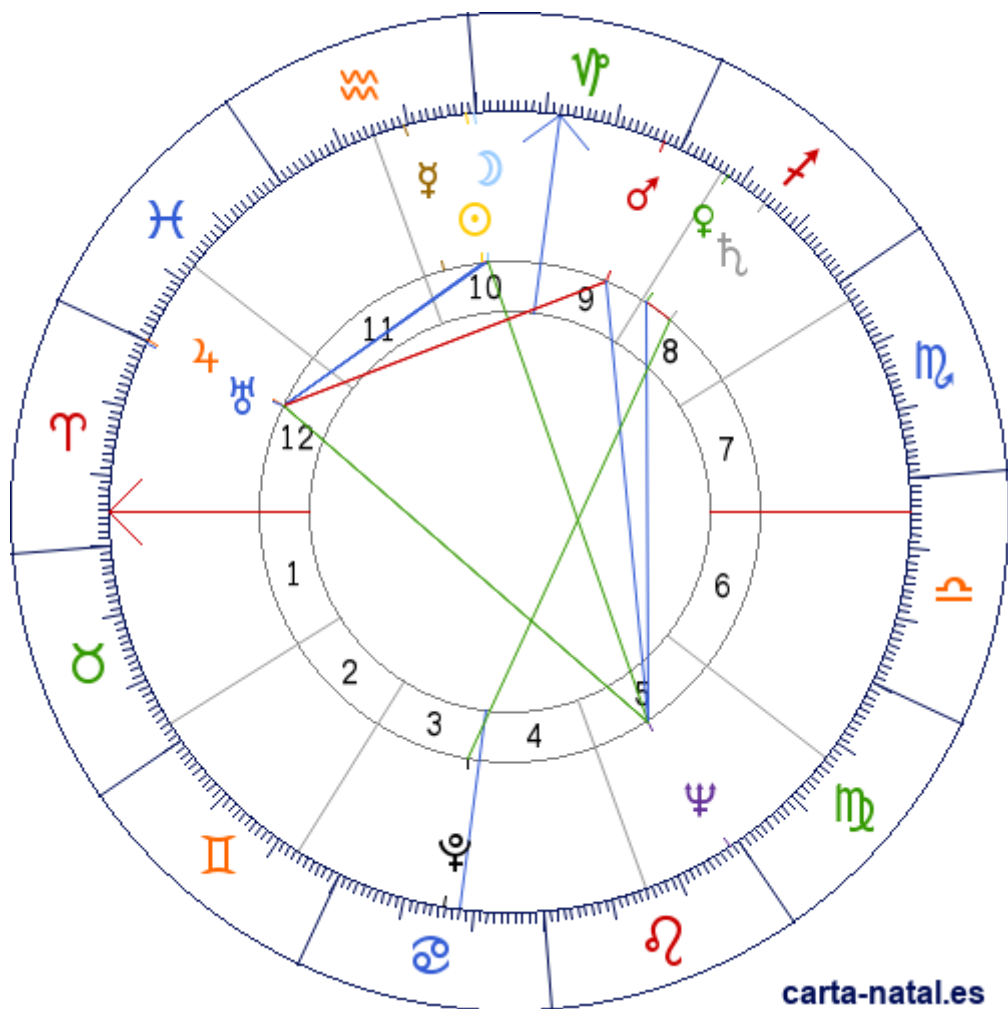

Carta natal

Jorge Iburgüengoitia

22/01/1928 12:00:00 (CST)

22/01/1928 18:00:00 UT

21:01:00N 101:15:00W

Tropical/geocéntrico

Carta eclíptica

Casas: Placidus

ARMC: 289°35'51.22824"

carta-natal.es

Generalidades

Fuego 36.36%

Tierra 18.18%

Aire 36.36%

Agua 9.09%

Cardinal 40.91%

Planetas

☉	♈	01°29'13"	10
☾	♈	00°18'10"	10
☿	♈	10°33'10"	10
♀	♉	22°23'13"	8 » 9
♂	♊	02°41'53"	9
♃	♈	29°56'00"	12
♄	♉	15°44'37"	8
♅	♈	00°18'05"	12
♆	♏	28°30'16"R	5
♇	♋	15°45'40"R	3 » 4

Aspectos

☉	0°	☾	1.18° (A)
☉	60°	♃	1.55° (S)
☉	60°	♅	1.19° (S)
☾	60°	♃	0.37° (S)
☾	60°	♅	0° (P)
☾	150°	♆	1.8° (S)
♀	0°	♄	6.64° (S)
♀	120°	♆	6.12° (A)
♂	90°	♃	2.76° (S)
♂	90°	♅	2.4° (S)
♂	120°	♆	4.19° (S)
♃	0°	♅	0.37° (A)
♃	150°	♆	1.43° (S)
♄	150°	♇	0.02° (A)
♅	150°	♆	1.8° (S)