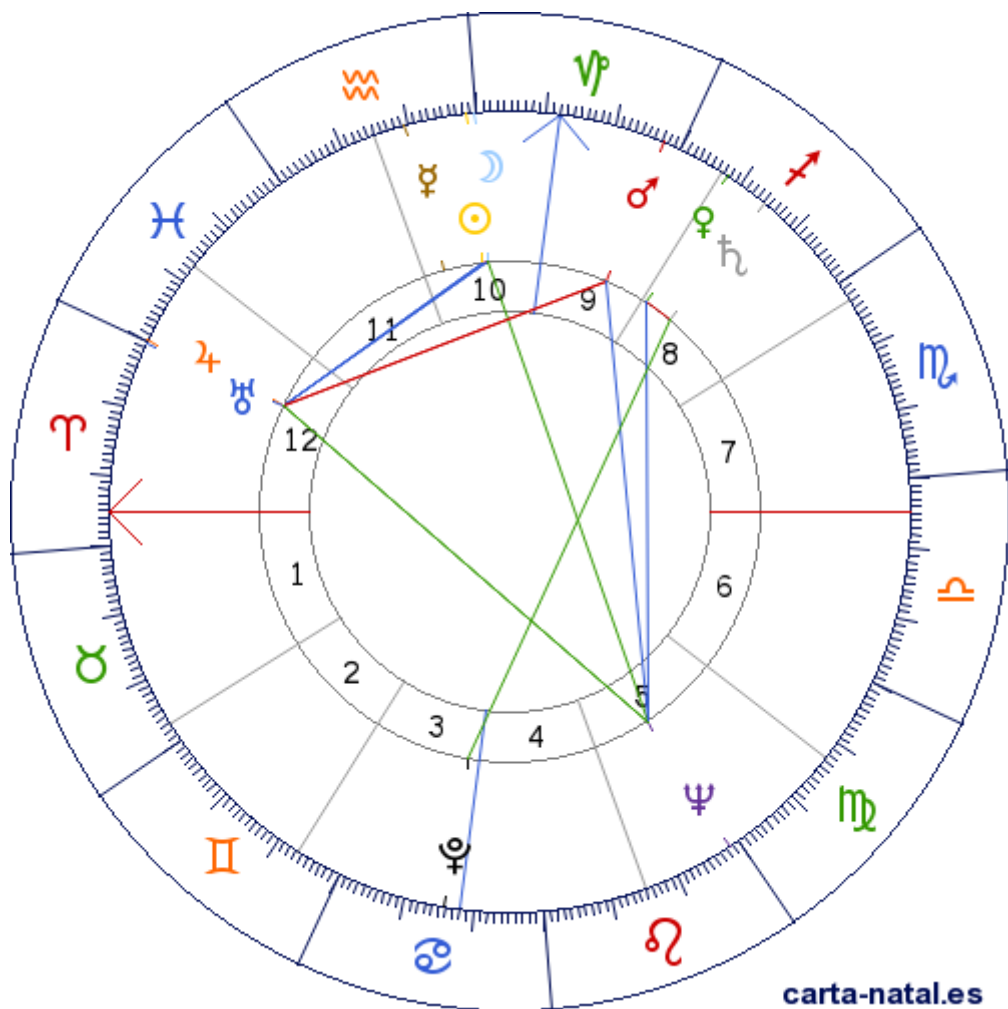

**Carta natal**

**Jorge Ibarguengoitia**

22/01/1928 12:00:00 (CST)

22/01/1928 18:00:00 UT

21:01:00N 101:15:00W

Tropical/geocéntrico

Carta eclíptica

Casas: Placidus

ARMC: 289°35'51.22824"

carta-natal.es

Generalidades

Fuego 36.36%

Tierra 18.18%

Aire 36.36%

Agua 9.09%

Cardinal 40.91%

Fijo 40.91%

Mutable 18.18%

**Casas (Placidus)**

C 1 (AC) ♈ 25°14'37"

C 2 ♉ 27°06'23"

C 3 ♊ 23°21'40"

C 4 ♋ 18°05'19"

C 5 ♌ 14°58'26"

♆ ♎ 28°30'16"R 5

♇ ♏ 15°45'40"R 3 » 4

**Aspectos**

☉ 0° ☾ 1.18° (A)

☉ 60° ♃ 1.55° (S)

☉ 60° ♅ 1.19° (S)

☾ 60° ♃ 0.37° (S)

☾ 60° ♅ 0° (P)