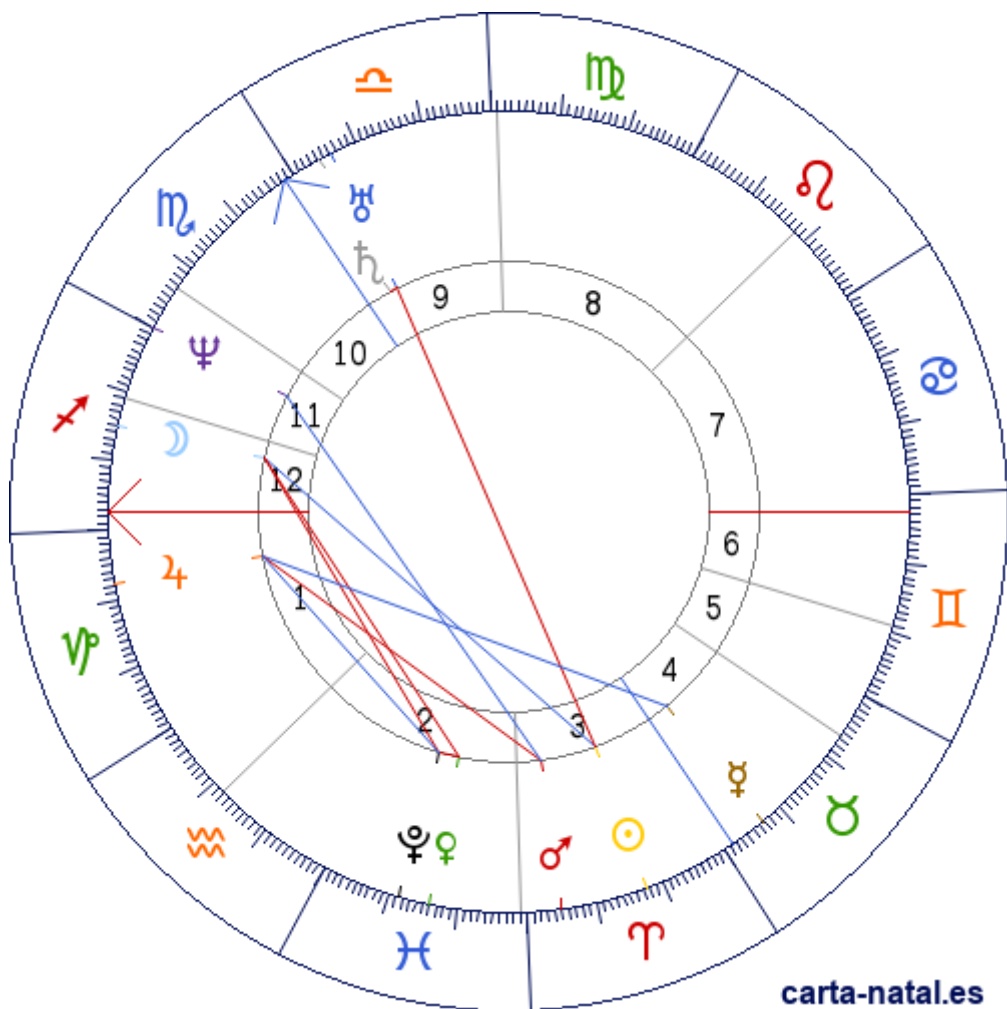

Carta natal

Isambard Kingdom Brunel

08/04/1806 00:55:00 (LMT)
08/04/1806 00:59:22 UT

50:47:56N 01:05:29W

Tropical/geocéntrico
Carta eclíptica
Casas: Placidus

ARMC: 209°17'41.48448"

carta-natal.es

Generalidades

Casas (Placidus)

C 1 (AC)	♂	27°24'57"
C 2	♌	11°55'36"
C 3	♍	29°03'56"
C 4	♎	01°27'05"
C 5	♏	23°31'33"
C 6	♐	10°57'20"
C 7	♑	27°24'57"
C 8	♒	11°55'36"
C 9	♓	29°03'56"
C 10 (MC)	♈	01°27'05"
C 11	♉	23°31'33"
C 12	♊	10°57'20"

Planetas

☉	♈	17°30'47"	3
☾	♈	15°05'01"	12
♀	♉	06°44'43"	4
♂	♉	15°49'24"	2
♃	♈	04°56'30"	3
♄	♌	07°46'07"	1
♅	♌	25°43'07" <u>R</u>	9
♆	♌	23°54'49" <u>R</u>	9
♇	♌	29°58'49" <u>R</u>	11
♁	♉	11°22'36"	2

Aspectos

☉	120°	☾	2.43° (A)
☉	180°	♁	6.4° (A)
☾	90°	♀	0.74° (A)
☾	90°	♁	3.71° (S)
♀	120°	♄	1.02° (A)
♀	0°	♁	4.45° (S)
♂	90°	♄	2.83° (A)
♂	120°	♁	4.96° (S)
♄	60°	♁	3.61° (A)
♅	0°	♁	1.81° (A)