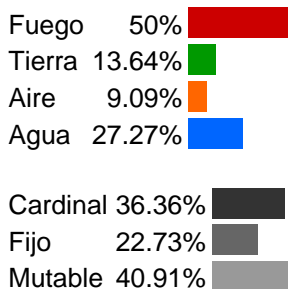

Carta natal

Isambard Kingdom Brunel

08/04/1806 00:55:00 (LMT)
08/04/1806 00:59:22 UT

50:47:56N 01:05:29W

Tropical/geocéntrico
Carta eclíptica
Casas: Placidus

ARMC: 209°17'41.48448"

carta-natal.es

Generalidades

Casas (Placidus)

C 1 (AC)	♂	27°24'57"
C 2	♌	11°55'36"
C 3	♍	29°03'56"
C 4	♎	01°27'05"
C 5	♏	23°31'33"
C 6	♐	10°57'20"
C 7	♑	27°24'57"
C 8	♒	11°55'36"
C 9	♓	29°03'56"
C 10 (MC)	♈	01°27'05"
C 11	♉	23°31'33"
C 12	♊	10°57'20"