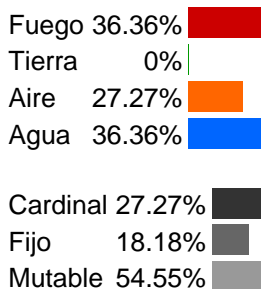

Carta natal

Gerardus Mercator

15/03/1512 06:09:10 (LMT)
15/03/1512 05:51:59 UT GREG

51:07:45N 04:17:40E

Tropical/geocéntrico
Carta eclíptica
Casas: Placidus

ARMC: 264°36'28.48788"

carta-natal.es

Generalidades

Casas (Placidus)

C 1 (AC)	♈	17°20'19"
C 2	♉	09°45'27"
C 3	♊	06°11'17"
C 4	♋	25°03'10"
C 5	♌	12°57'52"
C 6	♍	05°24'39"
C 7	♎	17°20'19"
C 8	♏	09°45'27"
C 9	♐	06°11'17"
C 10 (MC)	♑	25°03'10"
C 11	♒	12°57'52"
C 12	♓	05°24'39"