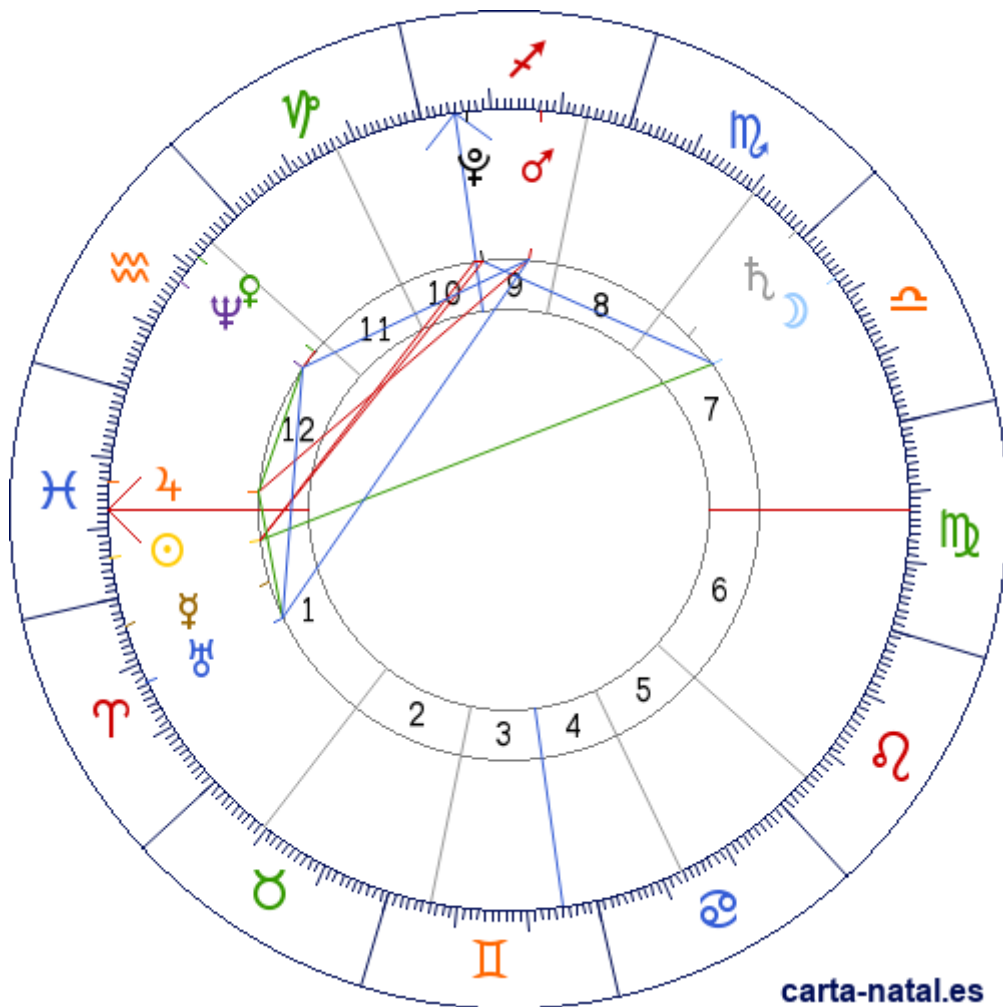

Carta natal

Gerardus Mercator

15/03/1512 06:09:10 (LMT)
15/03/1512 05:51:59 UT GREG

51:07:45N 04:17:40E

Tropical/geocéntrico
Carta eclíptica
Casas: Placidus

ARMC: 264°36'28.48788"

carta-natal.es

Generalidades

Casas (Placidus)

C 1 (AC)	♈	17°20'19"
C 2	♉	09°45'27"
C 3	♊	06°11'17"
C 4	♋	25°03'10"
C 5	♌	12°57'52"
C 6	♍	05°24'39"
C 7	♎	17°20'19"
C 8	♏	09°45'27"
C 9	♐	06°11'17"
C 10 (MC)	♑	25°03'10"
C 11	♒	12°57'52"
C 12	♓	05°24'39"

Planetas

☉	♈	24°15'35"	1
☾	♎	22°48'39"	7
☿	♓	04°07'35" <u>R</u>	1
♀	♓	08°08'06"	12
♂	♐	12°38'34"	9
♃	♈	13°19'43"	12
♅	♒	01°32'18" <u>R</u>	7
♆	♓	12°43'42"	1
♇	♓	12°38'0"	12
♁	♑	23°25'45"	9 » 10

Aspectos