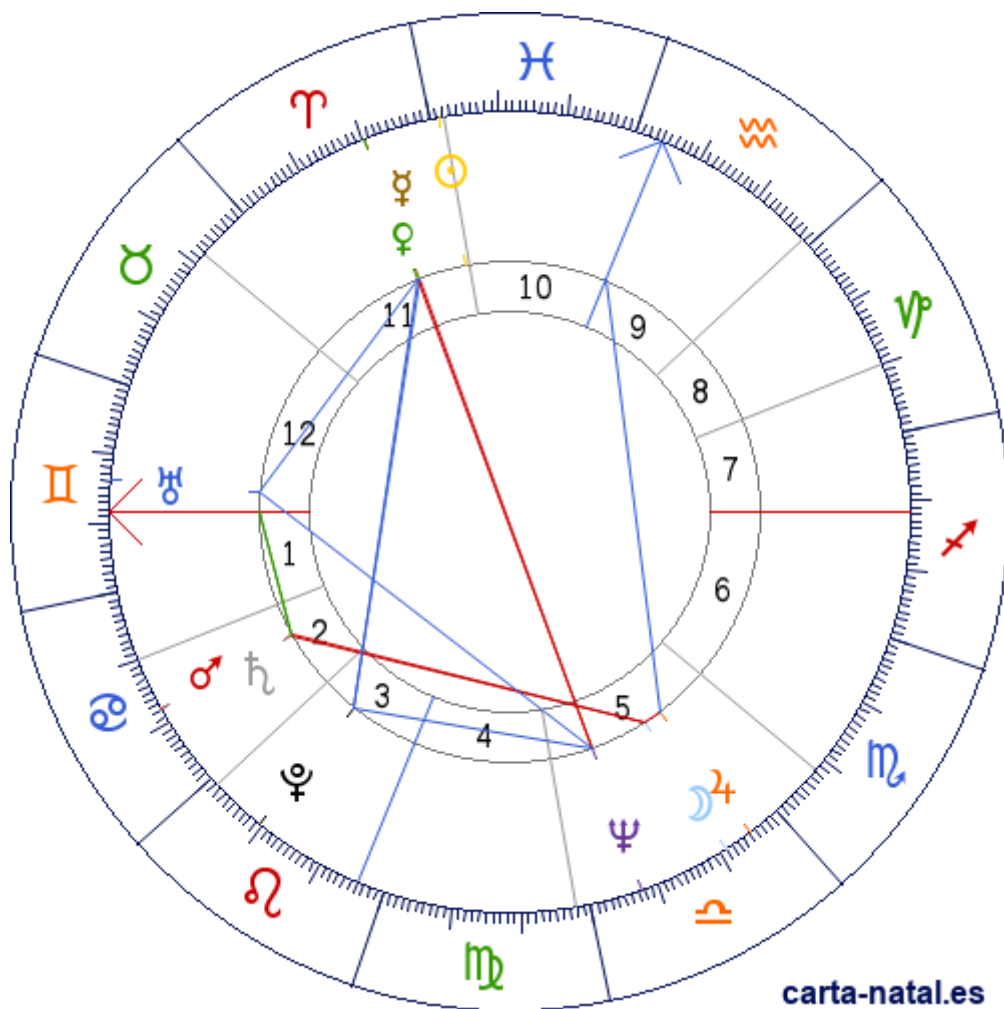

**Carta natal**

**Ruth Pointer**

19/03/1946 10:15:00 (PST)

19/03/1946 18:15:00 UT

37:48:16N 122:16:15W

Tropical/geocéntrico

Carta eclíptica

Casas: Placidus

ARMC: 328°09'51.00228"

carta-natal.es

Generalidades

**Casas (Placidus)**

C 1 (AC)	♈	18°20'41"
C 2	♉	10°07'50"
C 3	♊	01°21'15"
C 4	♋	25°54'39"
C 5	♌	27°44'47"
C 6	♍	08°05'10"
C 7	♎	18°20'41"
C 8	♏	10°07'50"
C 9	♐	01°21'15"
C 10 (MC)	♑	25°54'39"
C 11	♒	27°44'47"
C 12	♓	08°05'10"

**Planetas**

☉	♈	28°32'23"	11
☾	♉	20°58'20"	5
♀	♈	09°37'55" <u>R</u>	11
♀	♈	09°49'52"	11
♂	♉	17°44'23"	2
♃	♉	25°22'52" <u>R</u>	5
♄	♉	17°57'01" <u>E</u>	2
♅	♈	13°44'15"	12
♆	♉	07°29'48" <u>R</u>	5
♇	♊	09°40'33" <u>R</u>	3

**Aspectos**

☾	90°	♂	3.23° (S)
☾	0°	♃	4.41° (A)
☾	90°	♄	3.02° (S)
♀	0°	♀	0.2° (S)
♀	180°	♆	2.14° (A)
♀	120°	♀	0.04° (S)
♀	60°	♅	3.91° (A)
♀	180°	♆	2.33° (S)
♀	120°	♀	0.16° (S)
♂	0°	♄	0.21° (A)
♂	30°	AC	0.6° (S)
♃	120°	MC	0.53° (S)
♄	30°	AC	0.39° (S)
♅	120°	♆	6.24° (S)
♆	60°	♀	2.18° (S)