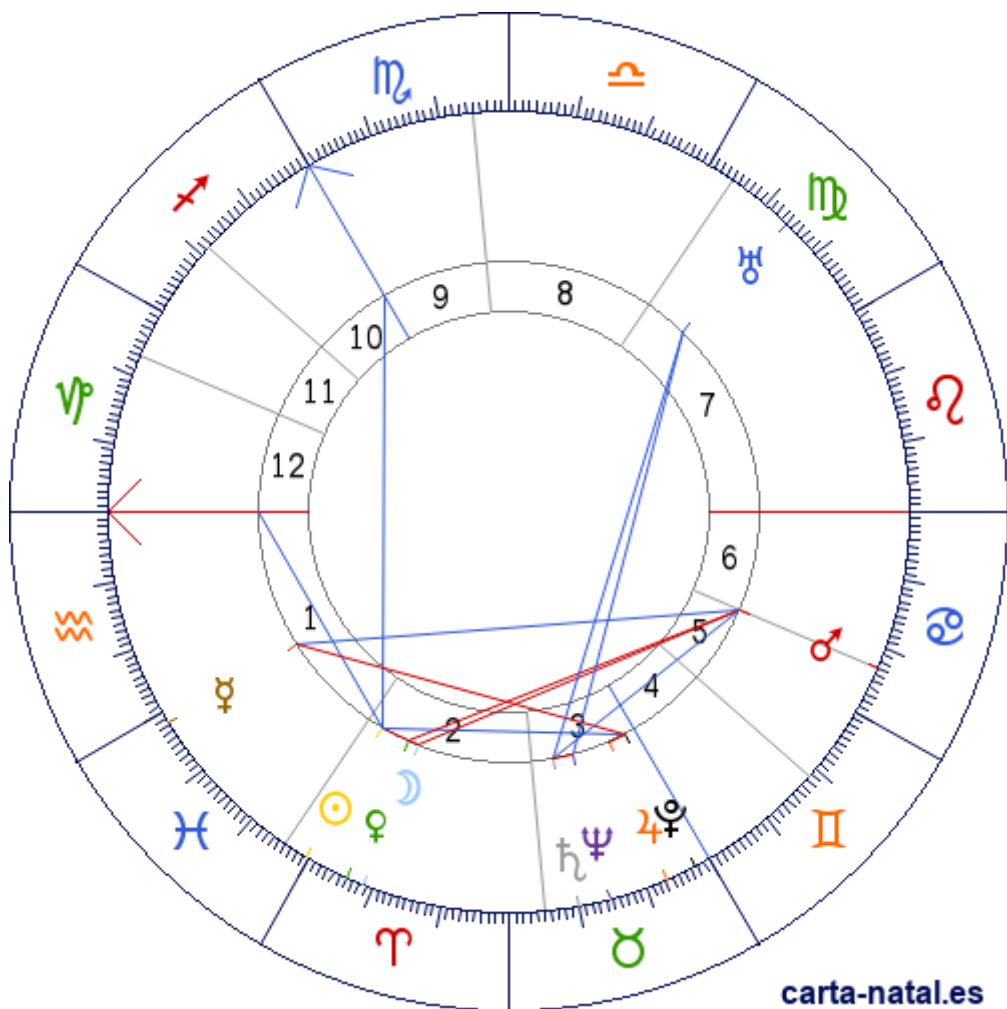

Carta natal

René Coty

20/03/1882 04:00:00 (LMT)

20/03/1882 03:59:34 UT

49:29:38N 00:06:28E

Tropical/geocéntrico

Carta eclíptica

Casas: Placidus

ARMC: 237°35'9.69504"

carta-natal.es

Generalidades

Fuego 22.73%

Tierra 36.36%

Aire 0%

Agua 40.91%

Cardinal 45.45%