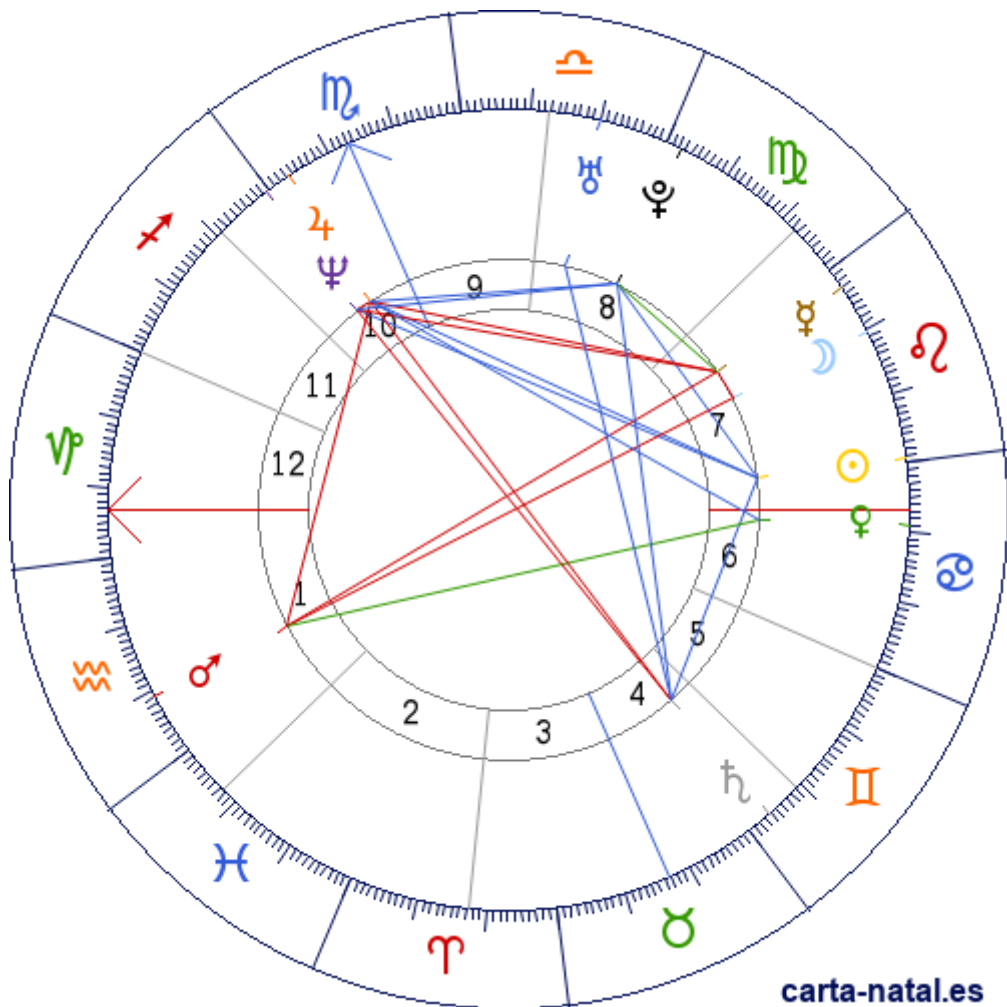

Carta natal

Alison Krauss

23/07/1971 19:48:00 (CDT)
24/07/1971 00:48:00 UT

39:50:25N 88:57:17W

Tropical/geocéntrico
Carta eclíptica
Casas: Placidus

ARMC: 224°08'40.02144"

carta-natal.es

Generalidades

C 1 (AC) ♍ 23°09'47"

C 2 ♉ 07°32'23"

C 3 ♈ 17°25'13"

C 4 ♌ 16°36'43"

C 5 ♍ 09°18'46"

C 6 ♎ 00°00'08"

C 7 ♏ 23°09'47"

C 8 ♐ 07°32'23"

♀ ♎ 20°57'47" 6 » 7

♂ ♎ 20°55'13"R 1

♃ ♍ 26°35'52"E 10

♄ ♌ 03°46'46" 4

♅ ♎ 10°00'34" 8

♆ ♈ 00°24'17"R 10

♁ ♍ 27°32'37" 8

Aspectos