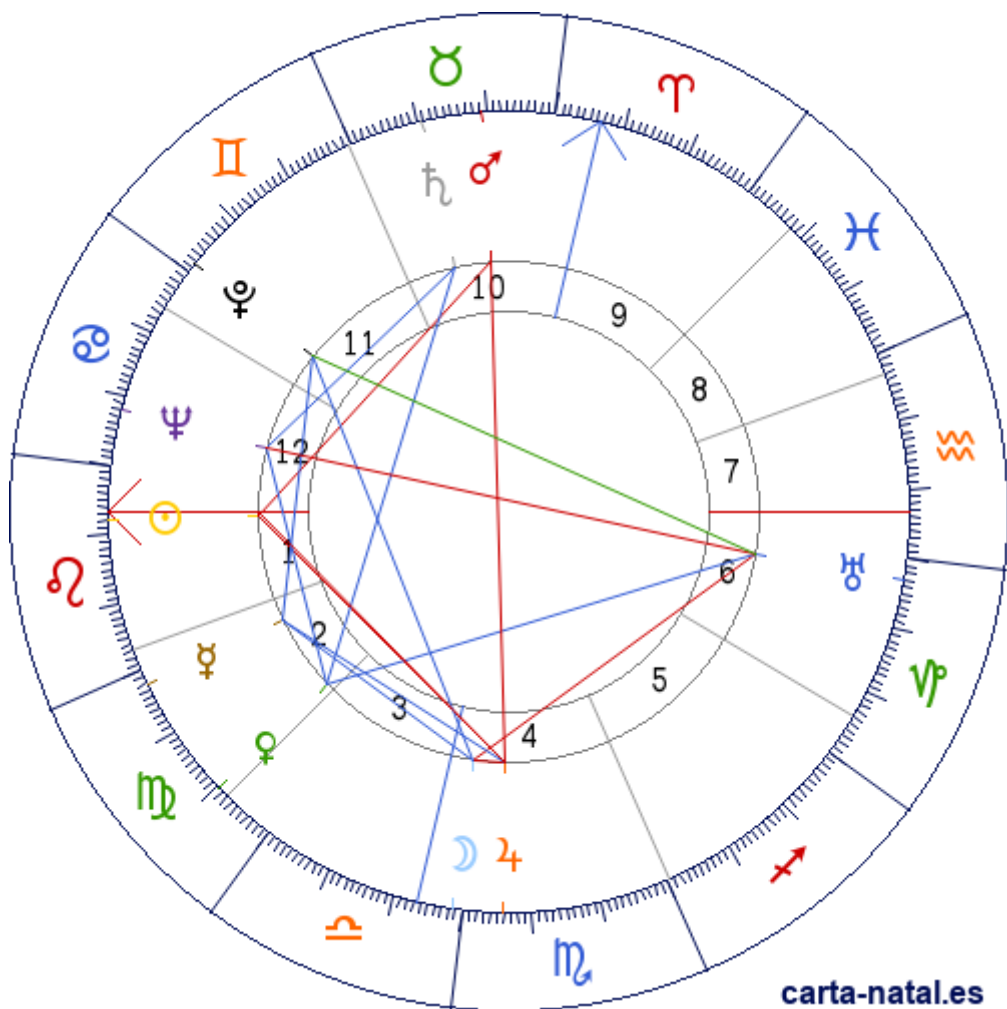

Carta natal

Pericle Felici

01/08/1911 05:00:00 (CET)

01/08/1911 04:00:00 UT

41:41:14N 13:00:55E

Tropical/geocéntrico

Carta eclíptica

Casas: Placidus

ARMC: 21°39'49.45464"

carta-natal.es

Generalidades

Fuego 36.36%

Tierra 36.36%

Aire 18.18%

Agua 9.09%

Cardinal 31.82%

♅ ♎ 21°55'08" 12

♁ ♌ 28°22'55" 11

Aspectos

☉ 90° ♂ 2.83° (A)

☉ 90° ♃ 1.87° (S)

☉ 0° AC 1.07° (A)

☾ 60° ♀ 3.7° (A)

☾ 0° ♃ 7.33° (A)