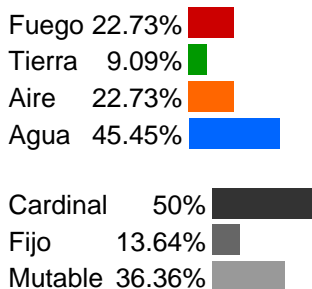

Carta natal

Lucio Battisti

05/03/1943 13:30:00 (CET)
05/03/1943 12:30:00 UT

42:30:07N 12:53:17E

Tropical/geocéntrico
Carta eclíptica
Casas: Placidus

ARMC: 02°46'13.53216"

carta-natal.es

Generalidades

Casas (Placidus)

C 1 (AC)		22°15'55"
C 2		11°24'37"
C 3		03°59'30"
C 4		03°01'09"
C 5		09°50'11"
C 6		18°59'07"
C 7		22°15'55"
C 8		11°24'37"
C 9		03°59'30"
C 10 (MC)		03°01'09"
C 11		09°50'11"
C 12		18°59'07"

Planetas

		14°03'43"	9
		01°35'14"	8 » 9
		21°26'20"	8
		09°53'45"	10
		27°45'25"	7
		15°14'35" <u>R</u>	12
		06°16'26"	11
		00°51'34"	11
		01°08'52" <u>R</u>	3 » 4
		05°19'04" <u>R</u>	1

Aspectos

	120°		1.18° (A)
	90°		4.69° (A)
	90°		0.73° (S)
	150°		0.44° (S)
	150°	AC	0.83° (S)
	90°		5.35° (A)
	60°		3.62° (S)
	120°		4.58° (S)
	120°		3.1° (A)
	120°		3.39° (A)
	180°		7.56° (A)
	0°		5.41° (S)
	120°		5.13° (S)
	60°		0.96° (S)
	120°		0.29° (A)