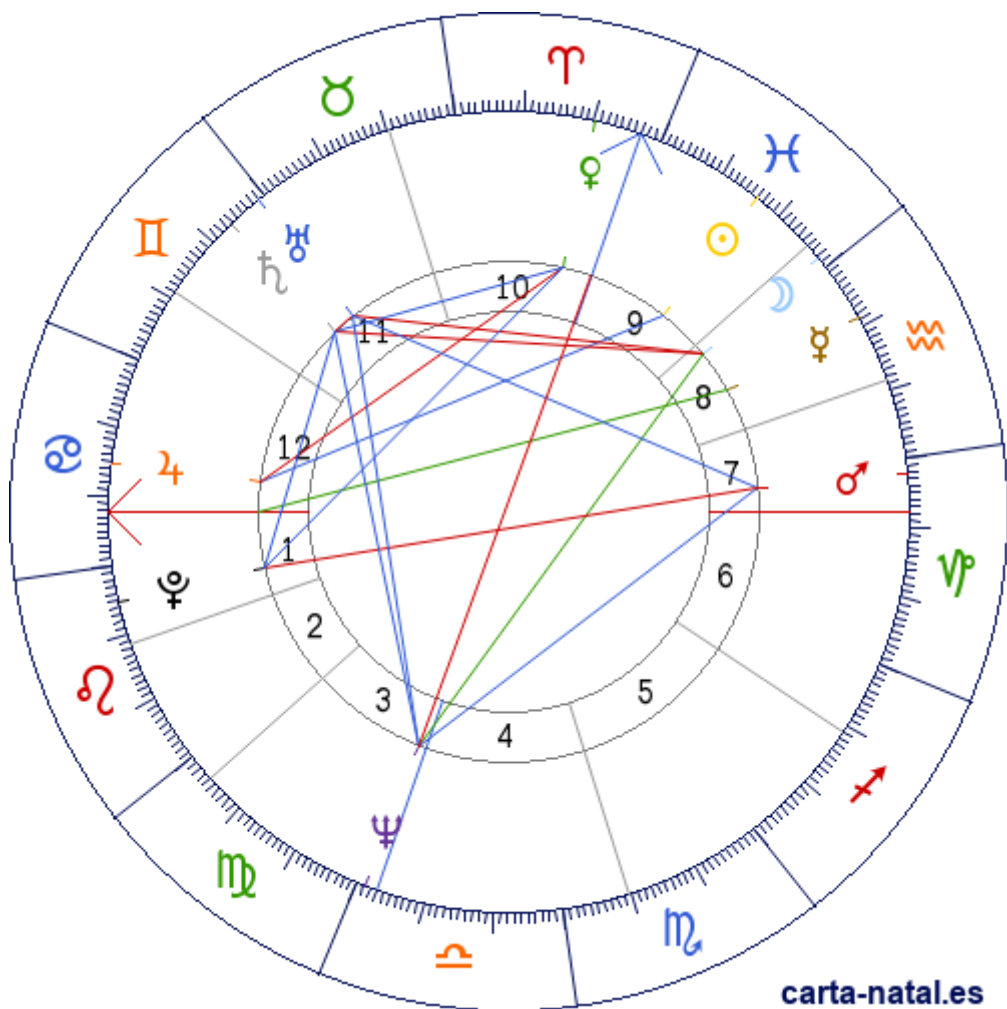

Carta natal

Lucio Battisti

05/03/1943 13:30:00 (CET)
05/03/1943 12:30:00 UT

42:30:07N 12:53:17E

Tropical/geocéntrico
Carta eclíptica
Casas: Placidus

ARMC: 02°46'13.53216"

carta-natal.es

Generalidades

Casas (Placidus)

C 1 (AC)		22°15'55"
C 2		11°24'37"
C 3		03°59'30"
C 4		03°01'09"
C 5		09°50'11"
C 6		18°59'07"
C 7		22°15'55"
C 8		11°24'37"
C 9		03°59'30"
C 10 (MC)		03°01'09"
C 11		09°50'11"
C 12		18°59'07"

Planetas

		14°03'43"	9
		01°35'14"	8 » 9
		21°26'20"	8
		09°53'45"	10
		27°45'25"	7
		15°14'35" <u>R</u>	12
		06°16'26"	11
		00°51'34"	11
		01°08'52" <u>R</u>	3 » 4
		05°19'04" <u>R</u>	1

Aspectos

	120°		1.18° (A)
	90°		4.69° (A)
	90°		0.73° (S)
	150°		0.44° (S)
	150°	AC	0.83° (S)
	90°		5.35° (A)
	60°		3.62° (S)
	120°		4.58° (S)
	120°		3.1° (A)
	120°		3.39° (A)
	180°		7.56° (A)
	0°		5.41° (S)
	120°		5.13° (S)
	60°		0.96° (S)
	120°		0.29° (A)