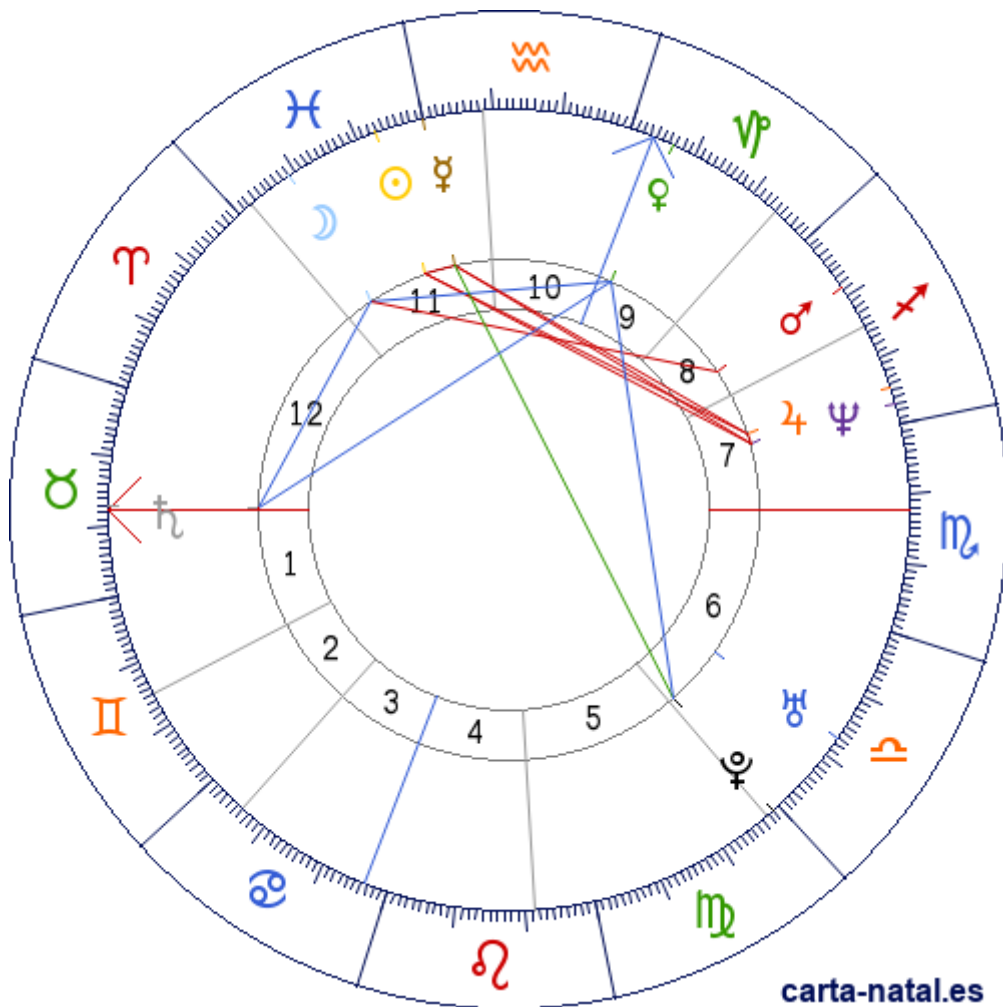

Carta natal

Hélène Segara

26/02/1971 10:08:00 (CET)
26/02/1971 09:08:00 UT

43:05:53N 05:53:05E

Tropical/geocéntrico
Carta eclíptica
Casas: Placidus

ARMC: 298°26'59.64432"

carta-natal.es

Generalidades

Casas (Placidus)

C 1 (AC)	♈	17°38'35"
C 2	♉	15°00'52"
C 3	♊	05°51'19"
C 4	♋	26°25'54"
C 5	♌	21°27'02"
C 6	♍	27°41'03"
C 7	♎	17°38'35"
C 8	♏	15°00'52"
C 9	♐	05°51'19"
C 10 (MC)	♑	26°25'54"
C 11	♒	21°27'02"
C 12	♓	27°41'03"

Planetas

☉	♈	07°07'15"	11
☾	♈	20°55'24"	11
☿	♈	00°05'15"	11
♀	♈	23°23'07"	9 » 10
♂	♏	21°24'45"	8
♃	♏	05°29'24"	7
♄	♏	17°08'40"	12 » 1
♅	♏	12°53'46"	6
♆	♏	03°03'29"	7
♇	♏	28°56'0"	6

Aspectos

☉	0°	♀	7.03° (A)
☉	90°	♃	1.63° (S)
☉	90°	♄	4.06° (S)
☾	60°	♀	2.46° (A)
☾	90°	♂	0.49° (A)
☾	60°	♄	3.78° (S)
♀	90°	♃	5.4° (A)
♀	90°	♄	2.97° (A)
♀	150°	☿	1.15° (S)
♀	120°	♄	6.24° (S)
♀	120°	☿	5.55° (A)
♃	0°	♄	2.43° (S)
♄	0°	AC	0.5° (S)