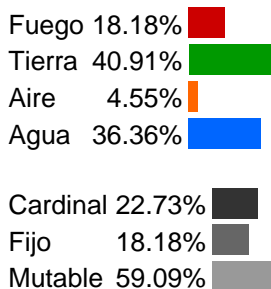

Carta natal

Hélène Segara

26/02/1971 10:08:00 (CET)
26/02/1971 09:08:00 UT

43:05:53N 05:53:05E

Tropical/geocéntrico
Carta eclíptica
Casas: Placidus

ARMC: 298°26'59.64432"

carta-natal.es

Generalidades

Casas (Placidus)

C 1 (AC)	♈	17°38'35"
C 2	♉	15°00'52"
C 3	♊	05°51'19"
C 4	♋	26°25'54"
C 5	♌	21°27'02"
C 6	♍	27°41'03"
C 7	♎	17°38'35"
C 8	♏	15°00'52"
C 9	♐	05°51'19"
C 10 (MC)	♑	26°25'54"
C 11	♒	21°27'02"
C 12	♓	27°41'03"

Planetas

☉	♈	07°07'15"	11
☾	♈	20°55'24"	11
☿	♈	00°05'15"	11
♀	♈	23°23'07"	9 » 10
♂	♏	21°24'45"	8
♃	♏	05°29'24"	7
♄	♏	17°08'40"	12 » 1
♅	♏	12°53'46"	6
♆	♏	03°03'29"	7
♇	♏	28°56'0"	6

Aspectos

☉	0°	♀	7.03° (A)
☉	90°	♃	1.63° (S)
☉	90°	♄	4.06° (S)
☾	60°	♀	2.46° (A)
☾	90°	♂	0.49° (A)
☾	60°	♄	3.78° (S)
♀	90°	♃	5.4° (A)
♀	90°	♄	2.97° (A)
♀	150°	☿	1.15° (S)
♀	120°	♄	6.24° (S)
♀	120°	☿	5.55° (A)
♃	0°	♄	2.43° (S)
♄	0°	AC	0.5° (S)