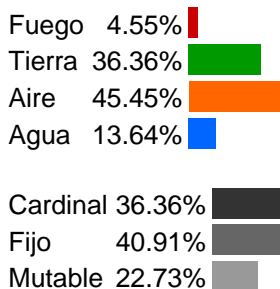

Carta natal

Felipe González Márquez

05/03/1942 04:05:00 (CET)

05/03/1942 03:05:00 UT

37:22:38N 05:59:13W

Tropical/geocéntrico

Carta eclíptica

Casas: Placidus

ARMC: 202°29'54.79728"

Generalidades

Casas (Placidus)

C 1 (AC)	♍	02°55'14"
C 2	♎	10°43'30"
C 3	♏	20°49'29"
C 4	♐	24°17'49"
C 5	♑	20°12'34"
C 6	♒	11°53'13"
C 7	♓	02°55'14"
C 8	♈	10°43'30"
C 9	♉	20°49'29"
C 10 (MC)	♊	24°17'49"
C 11	♋	20°12'34"
C 12	♌	11°53'13"

Planetas

☉	♈	13°54'45"	2
☾	♉	10°48'43"	9
☿	♊	16°45'40"	2
♀	♋	07°20'50"	1 » 2
♂	♌	28°42'15"	5
♃	♍	12°38'39"	6
♄	♎	23°08'48"	5
♅	♏	26°43'47"	5
♆	♐	28°54'36"R	9
♇	♑	03°50'08"R	7

Aspectos

☉	90°	♄	1.27° (S)
☾	120°	♀	5.95° (A)
☾	120°	♀	3.46° (S)
☾	120°	♄	1.83° (A)
♀	120°	♄	4.12° (S)
♀	120°	♄	5.3° (A)
♀	180°	♁	3.51° (S)
♂	0°	♄	5.56° (S)
♂	0°	♄	1.97° (S)
♂	120°	♁	0.21° (A)
♄	0°	♄	3.58° (A)
♄	120°	♁	5.76° (A)
♄	120°	♁	2.18° (A)
♁	150°	AC	0.92° (A)