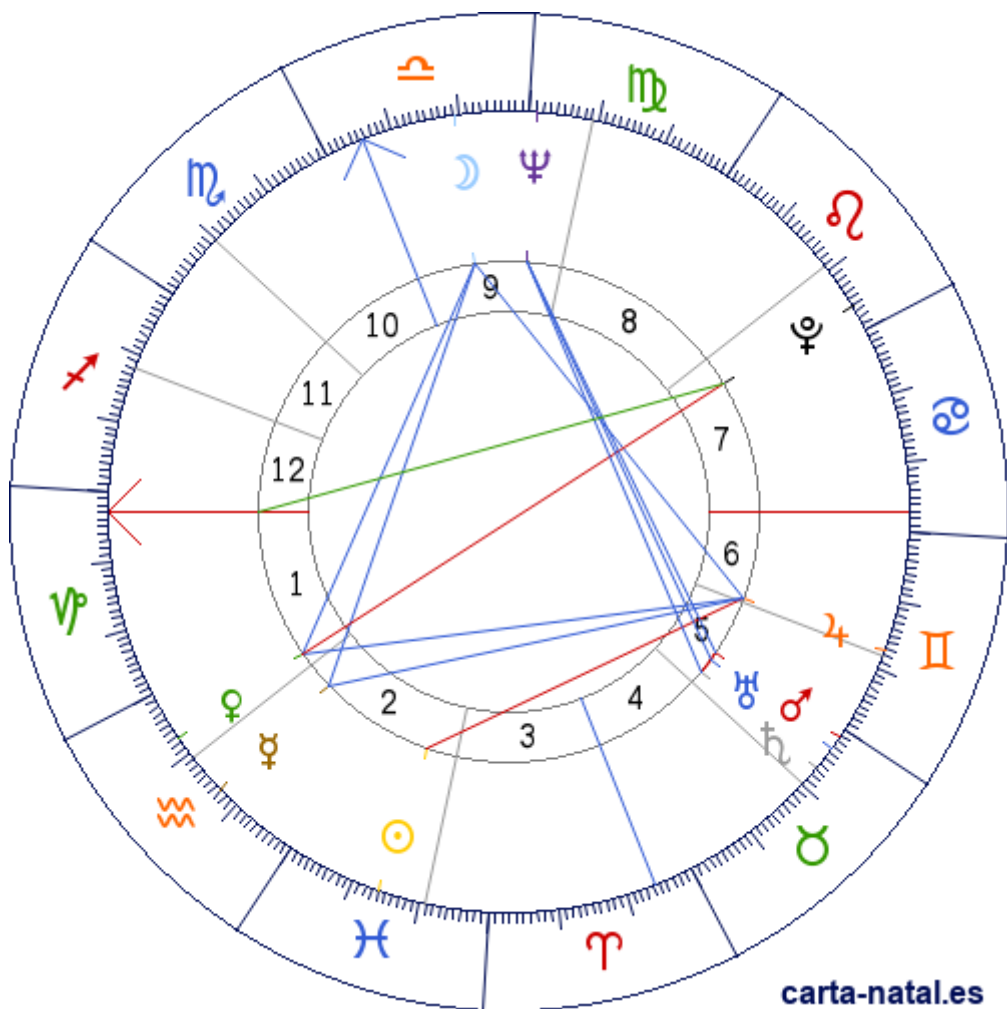

Carta natal

Felipe González Márquez

05/03/1942 04:05:00 (CET)

05/03/1942 03:05:00 UT

37:22:38N 05:59:13W

Tropical/geocéntrico

Carta eclíptica

Casas: Placidus

ARMC: 202°29'54.79728"

Generalidades

Casas (Placidus)

C 1 (AC)	♍	02°55'14"
C 2	♎	10°43'30"
C 3	♏	20°49'29"
C 4	♐	24°17'49"
C 5	♑	20°12'34"
C 6	♒	11°53'13"
C 7	♓	02°55'14"
C 8	♈	10°43'30"
C 9	♉	20°49'29"
C 10 (MC)	♊	24°17'49"
C 11	♋	20°12'34"
C 12	♌	11°53'13"

Planetas

☉	♈	13°54'45"	2
☾	♉	10°48'43"	9
☿	♊	16°45'40"	2
♀	♋	07°20'50"	1 » 2
♂	♌	28°42'15"	5
♃	♍	12°38'39"	6
♄	♎	23°08'48"	5
♅	♏	26°43'47"	5
♆	♐	28°54'36"R	9
♇	♑	03°50'08"R	7

Aspectos

☉	90°	♄	1.27° (S)
☾	120°	♀	5.95° (A)
☾	120°	♀	3.46° (S)
☾	120°	♄	1.83° (A)
♀	120°	♄	4.12° (S)
♀	120°	♄	5.3° (A)
♀	180°	♁	3.51° (S)
♂	0°	♄	5.56° (S)
♂	0°	♄	1.97° (S)
♂	120°	♁	0.21° (A)
♄	0°	♄	3.58° (A)
♄	120°	♁	5.76° (A)
♄	120°	♁	2.18° (A)
♁	150°	AC	0.92° (A)