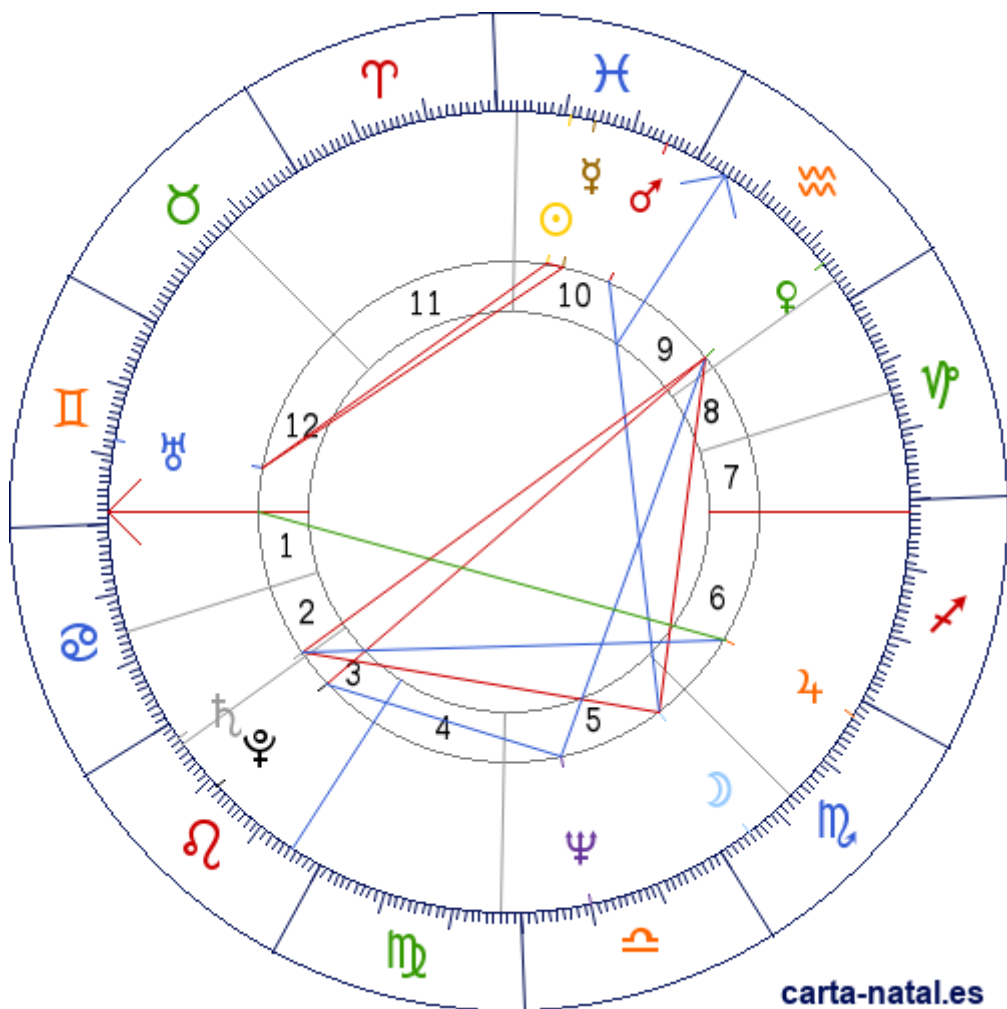

Carta natal

Kim Campbell

10/03/1947 11:00:00 (PST)

10/03/1947 19:00:00 UT

49:14:29N 124:48:10W

Tropical/geocéntrico

Carta eclíptica

Casas: Placidus

ARMC: 327°48'14.02776"

Generalidades

Casas (Placidus)

C 1 (AC)	♊	28°09'40"
C 2	♌	15°39'06"
C 3	♍	03°31'13"
C 4	♍	25°32'16"
C 5	♎	27°07'28"
C 6	♏	12°58'50"
C 7	♐	28°09'40"
C 8	♑	15°39'06"
C 9	♒	03°31'13"
C 10 (MC)	♒	25°32'16"
C 11	♓	27°07'28"
C 12	♈	12°58'50"

Planetas

☉	♈	19°22'03"	10
☾	♋	04°53'22"	5
♀	♈	15°40'15" <u>R</u>	10
♀	♎	06°25'34"	9
♂	♈	04°47'50"	10
♃	♏	27°32'30" <u>E</u>	6
♄	♏	02°28'08" <u>R</u>	2 » 3
♁	♊	17°49'46"	12
♃	♎	09°59'02" <u>R</u>	5
♅	♏	11°23'49" <u>R</u>	3

Aspectos

☉	0°	♀	3.7° (S)
☉	90°	♁	1.54° (S)
☾	90°	♀	1.54° (A)
☾	120°	♂	0.09° (S)
☾	90°	♄	2.42° (S)
♀	90°	♁	2.16° (S)
♀	180°	♄	3.96° (S)
♀	120°	♃	3.56° (A)
♀	180°	♅	4.97° (A)
♃	120°	♄	4.93° (A)
♃	150°	AC	0.62° (S)
♃	60°	♅	1.41° (S)