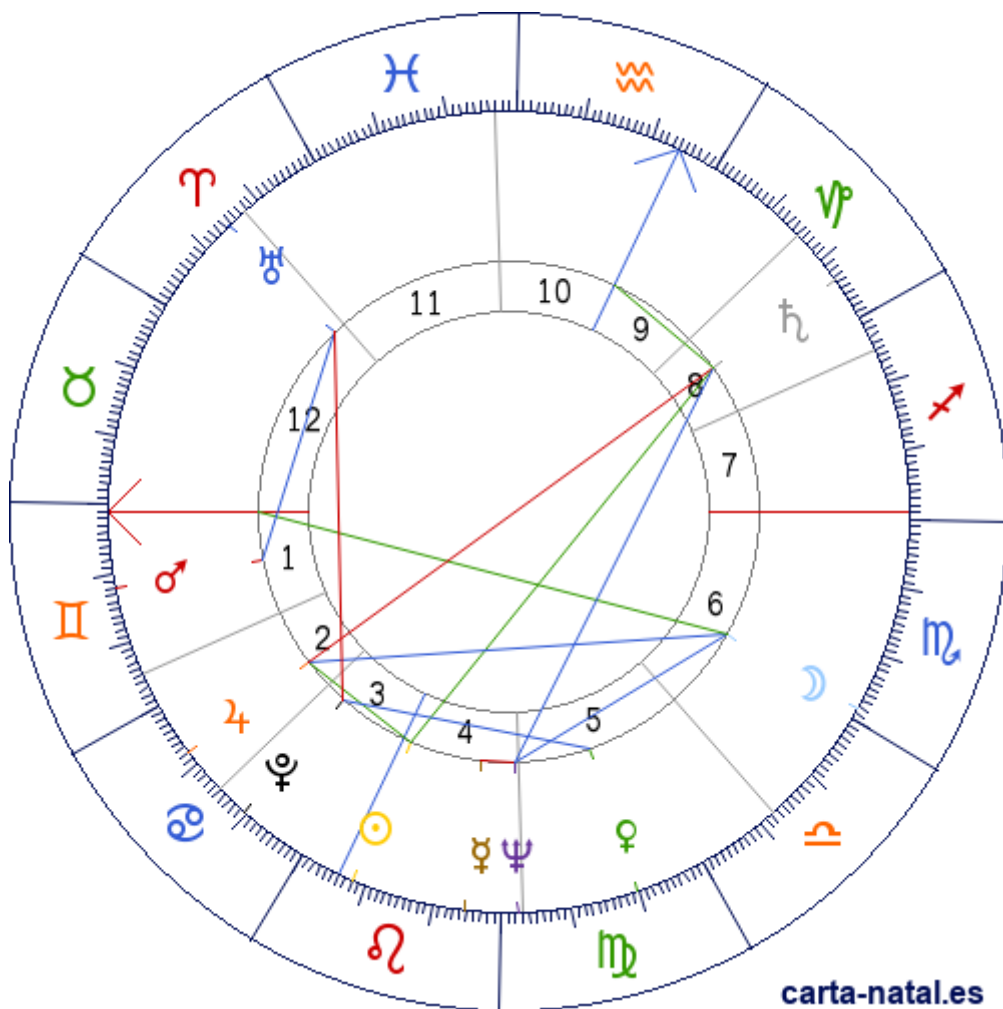

Carta natal

Pierre Bourdieu

01/08/1930 01:00:00 (WEST)
01/08/1930 00:00:00 UT

43:22:00N 00:30:00W

Tropical/geocéntrico
Carta eclíptica
Casas: Placidus

ARMC: 308°22'38.42076"

carta-natal.es

Generalidades

C 1 (AC) ♌ 01°03'33"

C 2 ♌ 24°52'47"

C 3 ♍ 14°50'08"

C 4 ♎ 05°59'59"

C 5 ♏ 03°07'14"

C 6 ♐ 12°30'20"

C 7 ♑ 01°03'33"

C 8 ♒ 24°52'47"

♀ ♏ 19°51'37" 5

♂ ♌ 12°01'39" 1

♃ ♍ 07°47'47" 2

♄ ♓ 06°28'29"R 8

♅ ♋ 15°19'59"R 12

♆ ♏ 02°21'57" 4 » 5

♇ ♍ 19°40'20" 3

Aspectos

♃ 180° ♄ 1.32° (S)

♄ 120° ♆ 4.11° (A)

♄ 30° MC 0.47° (A)

♅ 90° ♅ 4.34° (S)