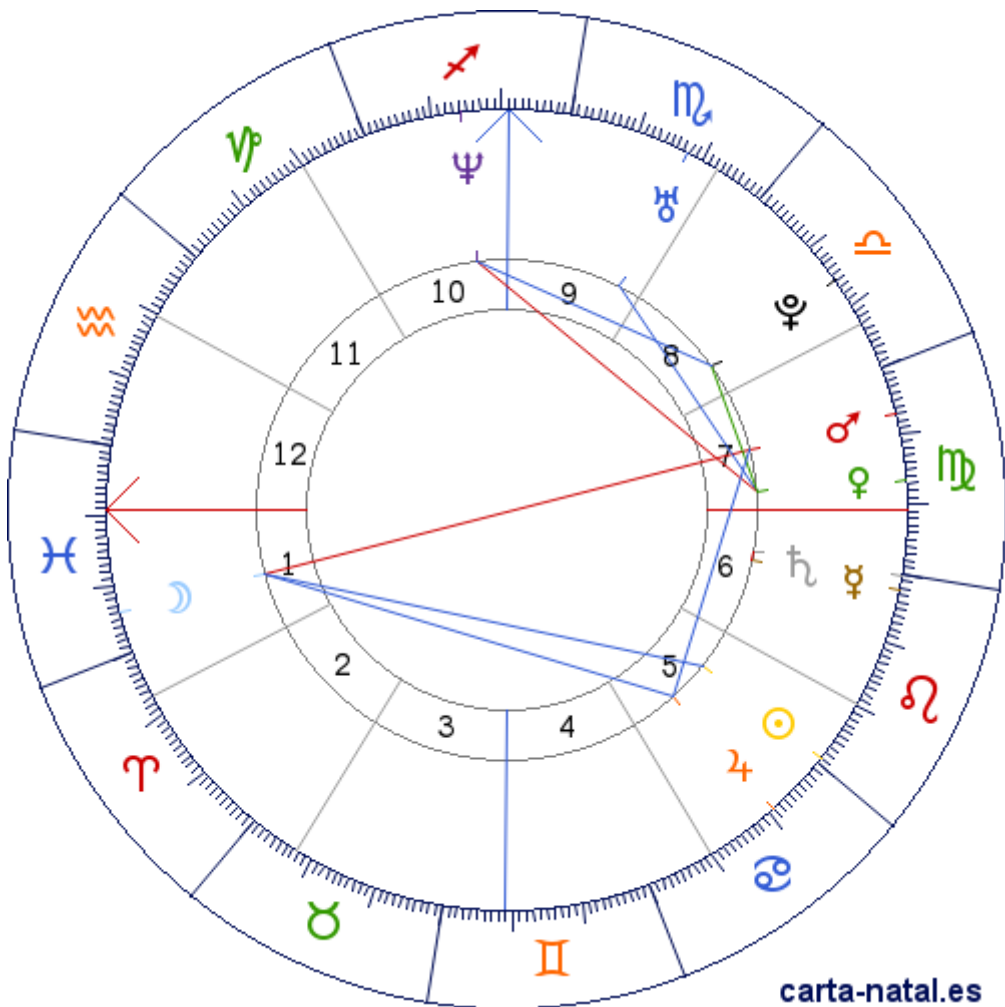

Carta natal

Sheila Mello

23/07/1978 20:30:00 (/03)

23/07/1978 23:30:00 UT

23:32:51S 46:38:10W

Tropical/geocéntrico

Carta eclíptica

Casas: Placidus

ARMC: 247°12'25.03656"

carta-natal.es

Generalidades

Fuego 40.91%

Tierra 18.18%

Aire 4.55%

Agua 36.36%

Cardinal 9.09%

Planetas

♁	♍	00°44'09"	5
☾	♈	24°02'59"	1
☿	♌	27°31'53"	6
♀	♍	13°24'56"	7
♂	♍	23°01'36"	7
♃	♊	20°51'33"	5
♄	♏	29°42'17"	6
♅	♏	12°19'06" <u>E</u>	9
♆	♐	15°51'38" <u>R</u>	10
♇	♏	14°08'35"	8

Aspectos

♁	120°	☾	6.69° (A)
☾	180°	♂	1.02° (S)
☾	120°	♃	3.19° (S)
♀	0°	♄	2.17° (A)
♀	60°	♅	1.1° (S)
♀	90°	♆	2.45° (A)
♀	30°	♇	0.73° (A)
♂	60°	♃	2.17° (S)
♆	60°	♇	1.72° (A)