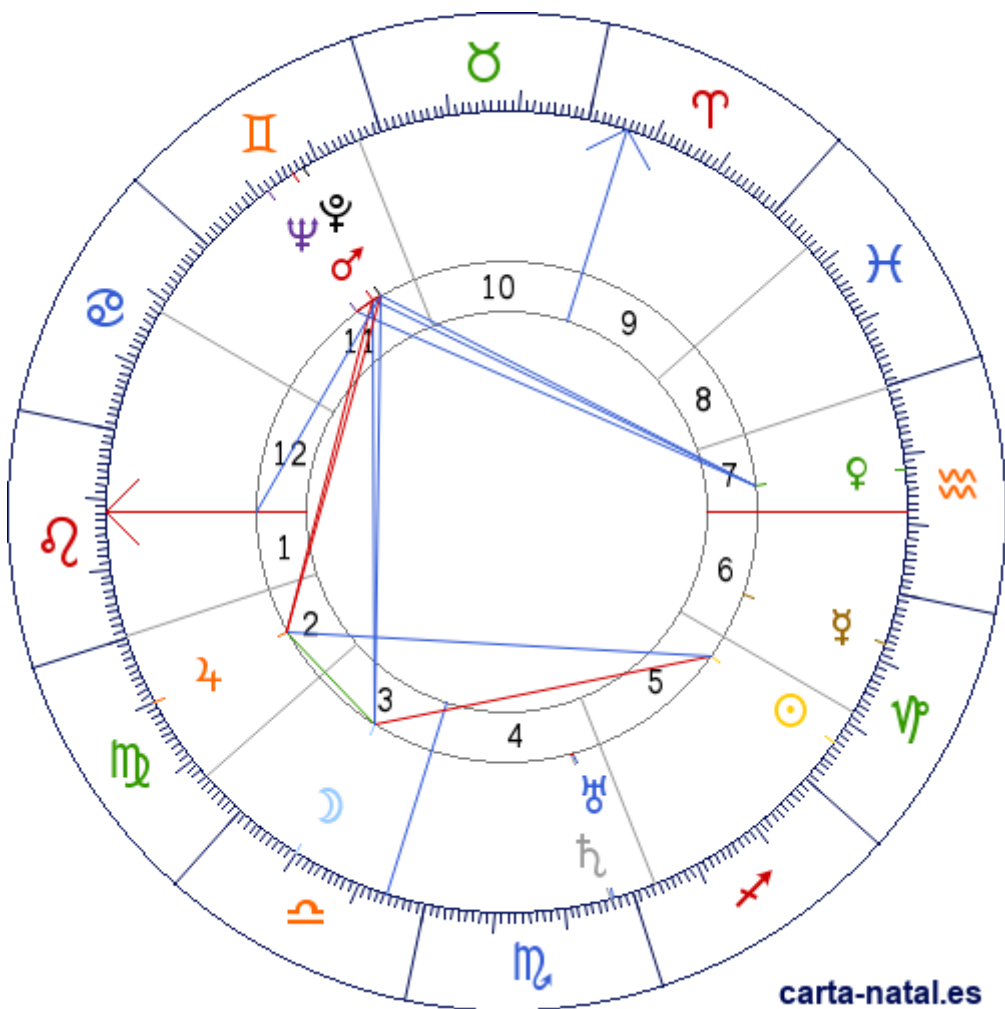

Carta natal

Carl Zuckmayer

27/12/1896 19:30:00 (CET)
27/12/1896 18:30:00 UT

49:54:55N 08:20:20E

Tropical/geocéntrico
Carta eclíptica
Casas: Placidus

ARMC: 22°34'24.19968"

carta-natal.es

Generalidades

Casas (Placidus)

C 1 (AC)	♈	11°46'54"
C 2	♈	29°49'56"
C 3	♋	23°05'43"
C 4	♋	24°22'41"
C 5	♌	03°34'41"
C 6	♍	11°40'55"
C 7	♎	11°46'54"
C 8	♎	29°49'56"
C 9	♏	23°05'43"
C 10 (MC)	♑	24°22'41"
C 11	♒	03°34'41"
C 12	♓	11°40'55"

Planetas

☉	♍	06°34'49"	5
☾	♋	10°02'05"	3
☿	♍	22°34'13"	6
♀	♎	17°55'38"	7
♂	♒	14°08'40" <u>R</u>	11
♃	♉	10°12'55" <u>E</u>	2
♄	♋	26°44'52"	4
♅	♋	27°12'04"	4
♆	♒	18°24'58" <u>R</u>	11
♇	♒	12°18'27" <u>R</u>	11

Aspectos

☉	90°	☾	3.45° (S)
☉	120°	♃	3.63° (A)
☾	120°	♂	4.11° (A)
☾	30°	♃	0.18° (A)
☾	120°	♀	2.27° (A)
♀	120°	♂	3.78° (S)
♀	120°	♄	0.49° (A)
♀	120°	♀	5.62° (S)
♂	90°	♃	3.93° (A)
♂	0°	♄	4.27° (S)
♂	0°	♀	1.84° (A)
♃	90°	♀	2.09° (A)
♄	0°	♅	0.45° (A)
♄	0°	♀	6.11° (A)
♀	60°	AC	0.53° (A)