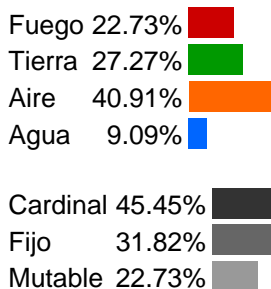

Carta natal

Carl Zuckmayer

27/12/1896 19:30:00 (CET)
27/12/1896 18:30:00 UT

49:54:55N 08:20:20E

Tropical/geocéntrico
Carta eclíptica
Casas: Placidus

ARMC: 22°34'24.19968"

carta-natal.es

Generalidades

Casas (Placidus)

C 1 (AC)	♈	11°46'54"
C 2	♈	29°49'56"
C 3	♋	23°05'43"
C 4	♋	24°22'41"
C 5	♌	03°34'41"
C 6	♍	11°40'55"
C 7	♎	11°46'54"
C 8	♎	29°49'56"
C 9	♏	23°05'43"
C 10 (MC)	♑	24°22'41"
C 11	♒	03°34'41"
C 12	♓	11°40'55"