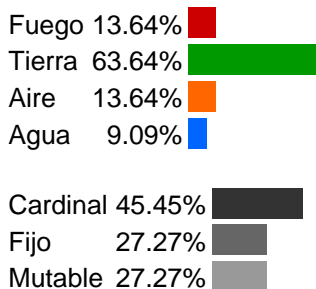

Carta natal

Danny Kaye

18/01/1911 12:00:00 (EST)

18/01/1911 17:00:00 UT

40:39:00N 73:56:58W

Tropical/geocéntrico

Carta eclíptica

Casas: Placidus

ARMC: 298°01'51.9924"

carta-natal.es

Generalidades

Casas (Placidus)

C 1 (AC)	♈	15°06'58"
C 2	♌	13°15'47"
C 3	♍	04°51'13"
C 4	♎	26°01'55"
C 5	♏	21°24'41"
C 6	♐	27°08'44"
C 7	♑	15°06'58"
C 8	♒	13°15'47"
C 9	♓	04°51'13"
C 10 (MC)	♈	26°01'55"
C 11	♌	21°24'41"
C 12	♍	27°08'44"