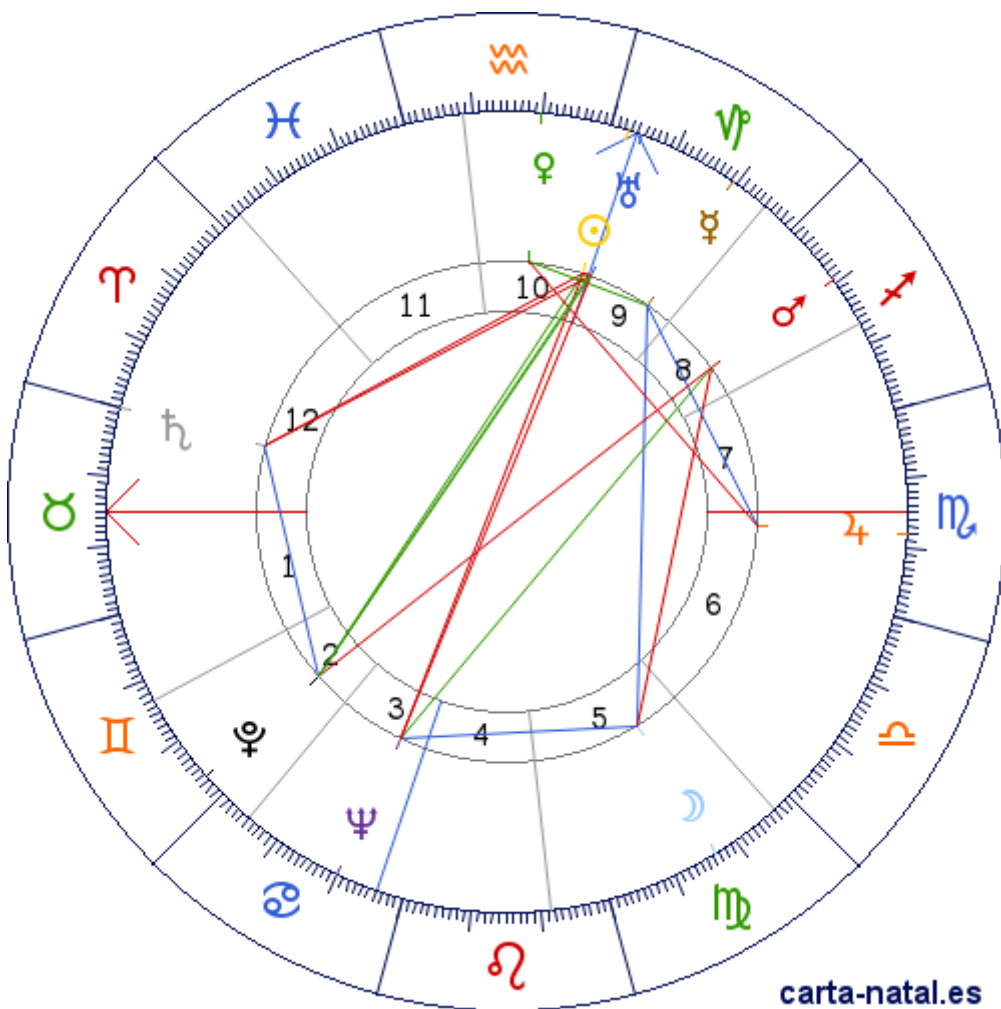

Carta natal

Danny Kaye

18/01/1911 12:00:00 (EST)

18/01/1911 17:00:00 UT

40:39:00N 73:56:58W

Tropical/geocéntrico

Carta eclíptica

Casas: Placidus

ARMC: 298°01'51.9924"

carta-natal.es

Generalidades

Casas (Placidus)

C 1 (AC)	♈	15°06'58"
C 2	♌	13°15'47"
C 3	♍	04°51'13"
C 4	♎	26°01'55"
C 5	♏	21°24'41"
C 6	♐	27°08'44"
C 7	♑	15°06'58"
C 8	♒	13°15'47"
C 9	♓	04°51'13"
C 10 (MC)	♈	26°01'55"
C 11	♌	21°24'41"
C 12	♍	27°08'44"

Planetas

☉	♍	27°30'16"	10
☾	♎	16°35'07"	5
♀	♍	10°48'43" <u>R</u>	9
♀	♎	10°13'21"	10
♂	♒	20°33'19"	8
♃	♎	11°57'44"	6 » 7
♅	♈	29°56'47"	12
♁	♍	25°25'06"	9 » 10
♂	♍	19°58'28" <u>R</u>	3
♁	♌	26°21'32" <u>R</u>	2

Aspectos

☉	90°	♅	2.44° (A)
☉	0°	♁	2.09° (S)
☉	180°	♂	7.53° (S)
☉	150°	♁	1.15° (S)
☉	0°	MC	1.47° (A)
☾	120°	♀	5.77° (S)
☾	90°	♂	3.97° (A)
☾	60°	♂	3.39° (A)
♀	30°	♀	0.59° (A)
♀	60°	♃	1.15° (S)
♀	90°	♃	1.74° (A)
♂	150°	♂	0.58° (S)
♂	180°	♁	5.8° (A)
♅	90°	♁	4.53° (A)
♅	60°	♁	3.59° (S)