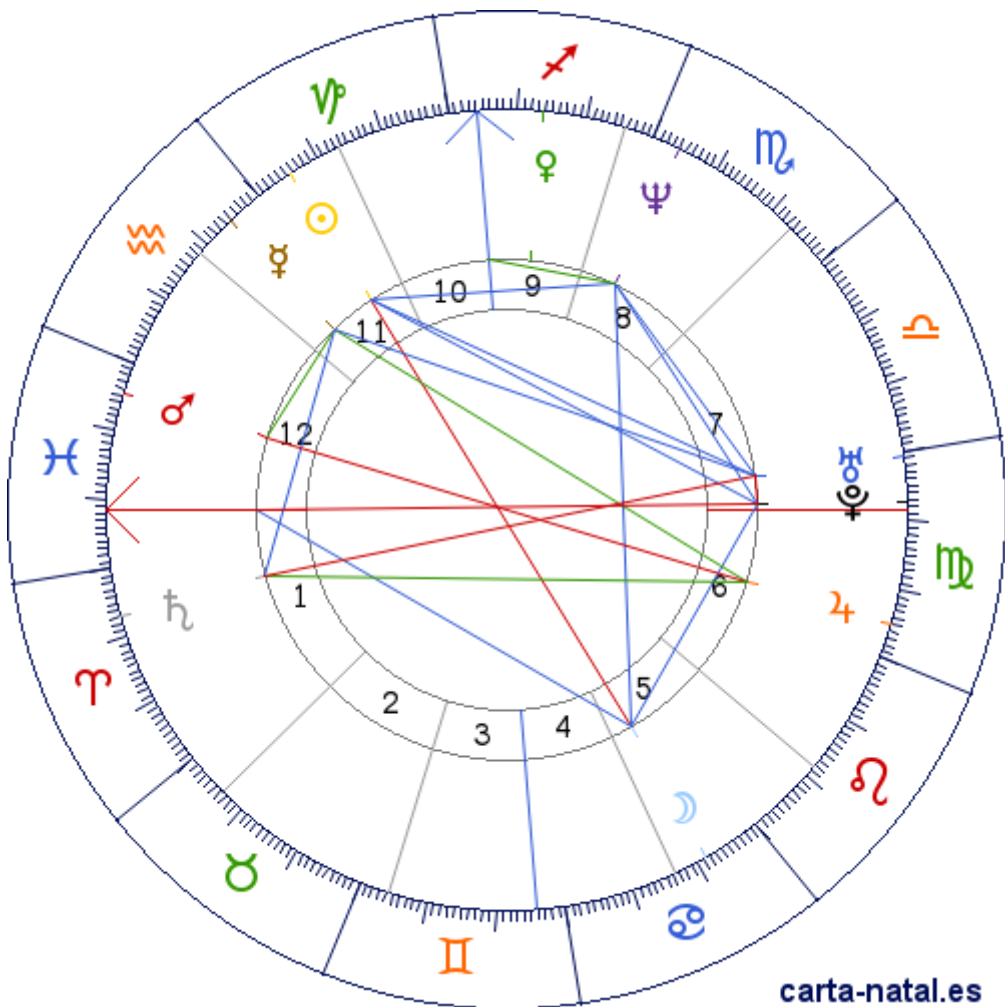

Carta natal

Iñaki Urdangarin

15/01/1968 11:15:00 (CET)

15/01/1968 10:15:00 UT

43:05:19N 02:18:51W

Tropical/geocéntrico

Carta eclíptica

Casas: Placidus

ARMC: 265°22'33.5514"

carta-natal.es

Generalidades

Casas (Placidus)

C 1 (AC)	♈	21°32'39"
C 2	♉	06°28'49"
C 3	♊	04°22'33"
C 4	♋	25°45'23"
C 5	♌	16°24'53"
C 6	♍	11°37'11"
C 7	♎	21°32'39"
C 8	♏	06°28'49"
C 9	♐	04°22'33"
C 10 (MC)	♐	25°45'23"
C 11	♑	16°24'53"
C 12	♒	11°37'11"

Planetas

☉	♑	24°19'53"	11
☾	♌	21°22'38"	5
☿	♊	05°13'31"	11
♀	♐	16°14'47"	9
♂	♈	04°41'30"	12
♃	♎	04°55'00" <u>R</u>	6
♄	♈	06°51'48"	1
♅	♎	29°09'37" <u>R</u>	7
♆	♏	26°01'08"	8
♇	♎	22°44'59" <u>R</u>	7

Aspectos

☉	180°	☾	2.95° (A)
☉	120°	♃	4.83° (A)
☉	60°	♆	1.69° (A)
☉	120°	♀	1.58° (S)
☾	120°	♆	4.64° (A)
☾	60°	♀	1.37° (A)
☾	120°	AC	0.17° (S)
♀	30°	♂	0.53° (S)
♀	150°	♃	0.31° (S)
♀	60°	♄	1.64° (A)
♀	120°	♅	6.06° (S)
♂	180°	♃	0.23° (A)
♃	150°	♄	1.95° (S)
♄	180°	♅	7.7° (S)
♅	60°	♆	3.14° (A)