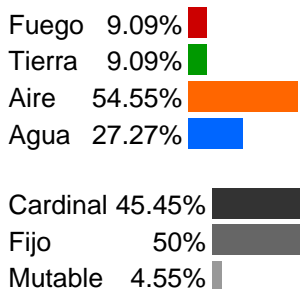

Carta natal

Ida Lupino

04/02/1918 23:00:00 (GMT)

04/02/1918 23:00:00 UT

51:30:31N 00:07:33W

Tropical/geocéntrico

Carta eclíptica

Casas: Placidus

ARMC: 119°09'54.08604"

carta-natal.es

Generalidades

Casas (Placidus)

C 1 (AC)		20°31'37"
C 2		16°43'05"
C 3		19°20'01"
C 4		27°06'43"
C 5		01°48'07"
C 6		29°19'57"
C 7		20°31'37"
C 8		16°43'05"
C 9		19°20'01"
C 10 (MC)		27°06'43"
C 11		01°48'07"
C 12		29°19'57"