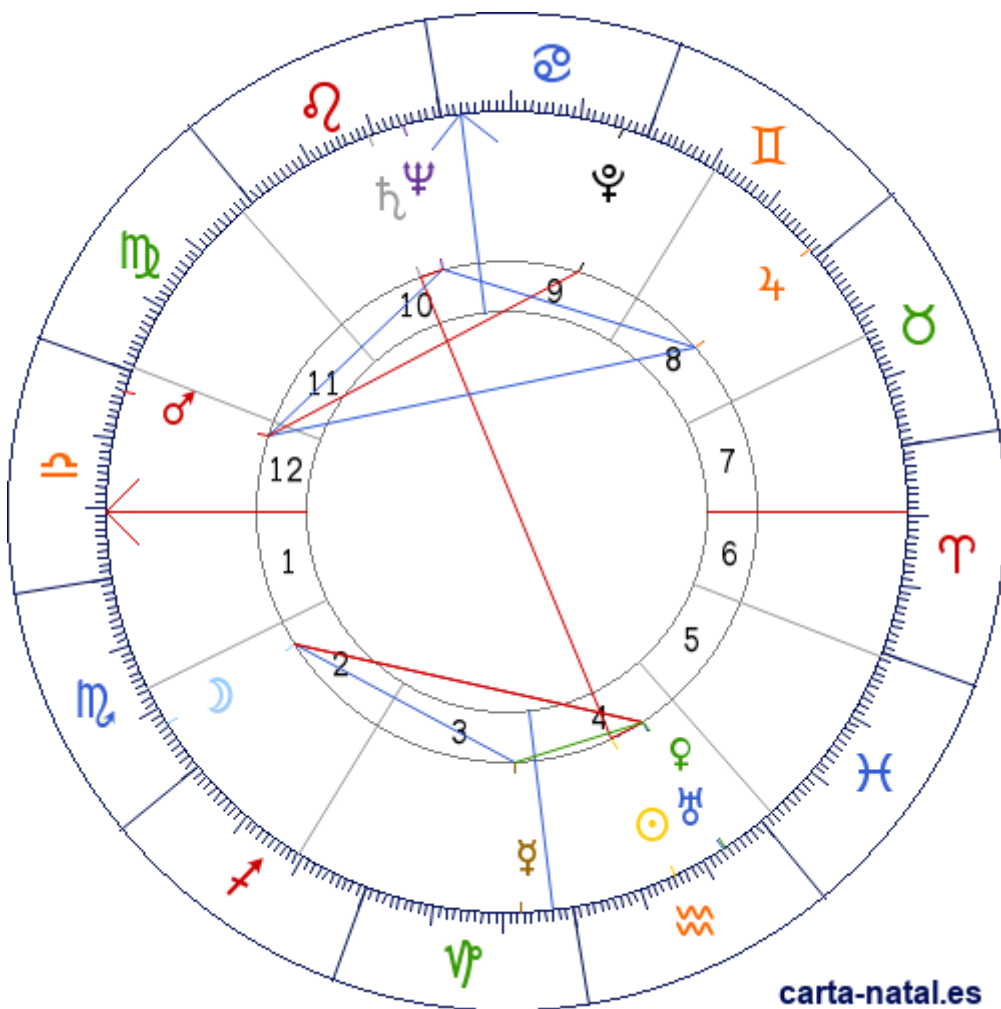

Carta natal

Ida Lupino

04/02/1918 23:00:00 (GMT)

04/02/1918 23:00:00 UT

51:30:31N 00:07:33W

Tropical/geocéntrico

Carta eclíptica

Casas: Placidus

ARMC: 119°09'54.08604"

carta-natal.es