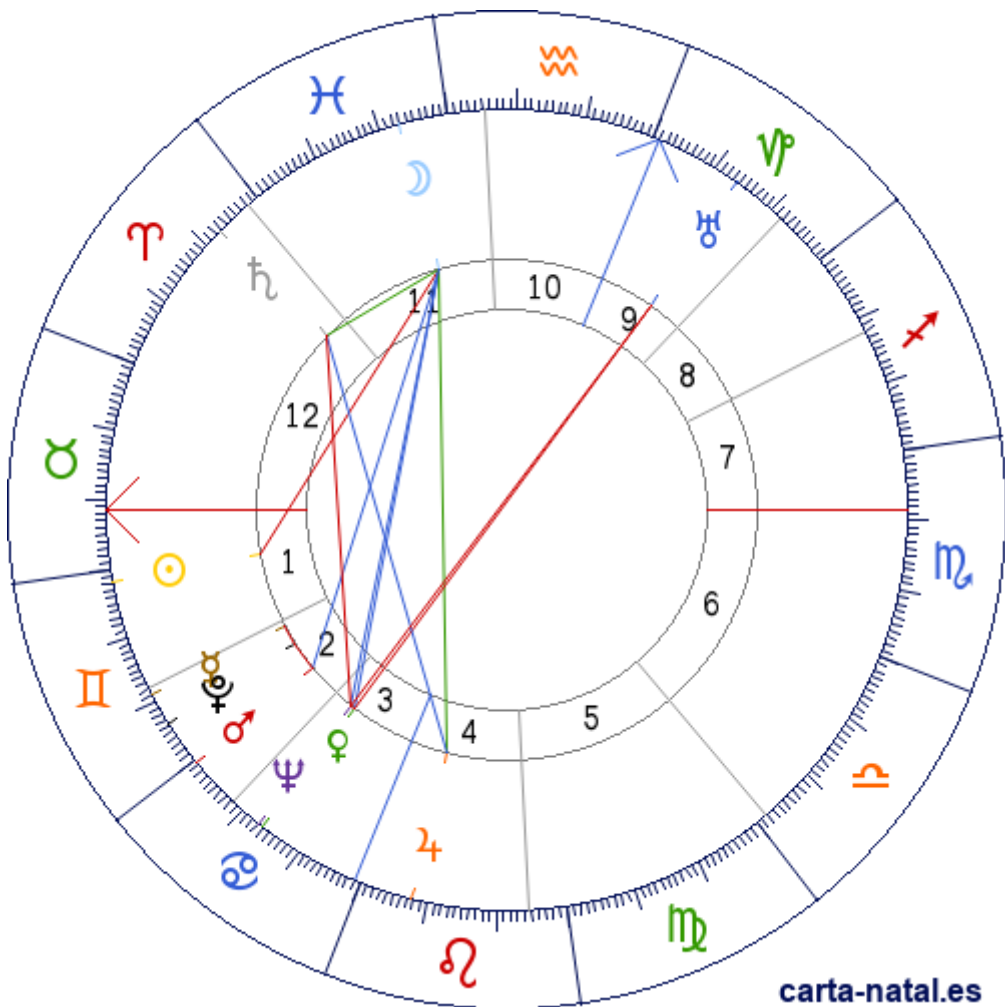

**Carta natal**

**John Bardeen**

23/05/1908 05:00:00 (CDT)  
23/05/1908 10:00:00 UT

43:04:23N 89:24:04W

Tropical/geocéntrico  
Carta eclíptica  
Casas: Placidus

ARMC: 301°12'43.99416"

carta-natal.es

Generalidades

**Casas (Placidus)**

C 1 (AC)	♈	21°28'34"
C 2	♉	17°46'24"
C 3	♊	08°20'32"
C 4	♋	29°04'05"
C 5	♌	24°39'28"
C 6	♍	01°48'39"
C 7	♎	21°28'34"
C 8	♏	17°46'24"
C 9	♐	08°20'32"
C 10 (MC)	♑	29°04'05"
C 11	♒	24°39'28"
C 12	♓	01°48'39"

**Planetas**

☉	♈	01°50'36"	1
☽	♈	07°10'37"	11
♀	♈	18°58'42"	2
♁	♊	13°49'52"	3
♁	♊	00°32'10"	2
♁	♌	07°42'54"	4
♁	♈	07°18'55"	12
♁	♐	16°29'55"R	9
♁	♊	13°02'41"	3
♁	♈	23°44'52"	2

**Aspectos**

☉	90°	☽	5.33° (S)
☽	120°	♀	6.65° (A)
☽	120°	♁	6.64° (S)
☽	150°	♃	0.54° (A)
☽	30°	♅	0.14° (A)
☽	120°	♁	5.87° (A)
♀	0°	♁	4.77° (A)
♀	180°	♃	2.67° (A)
♀	0°	♁	0.79° (S)
♁	0°	♁	6.79° (S)
♃	120°	♅	0.4° (S)
♅	90°	♁	5.73° (A)
♃	180°	♁	3.45° (A)