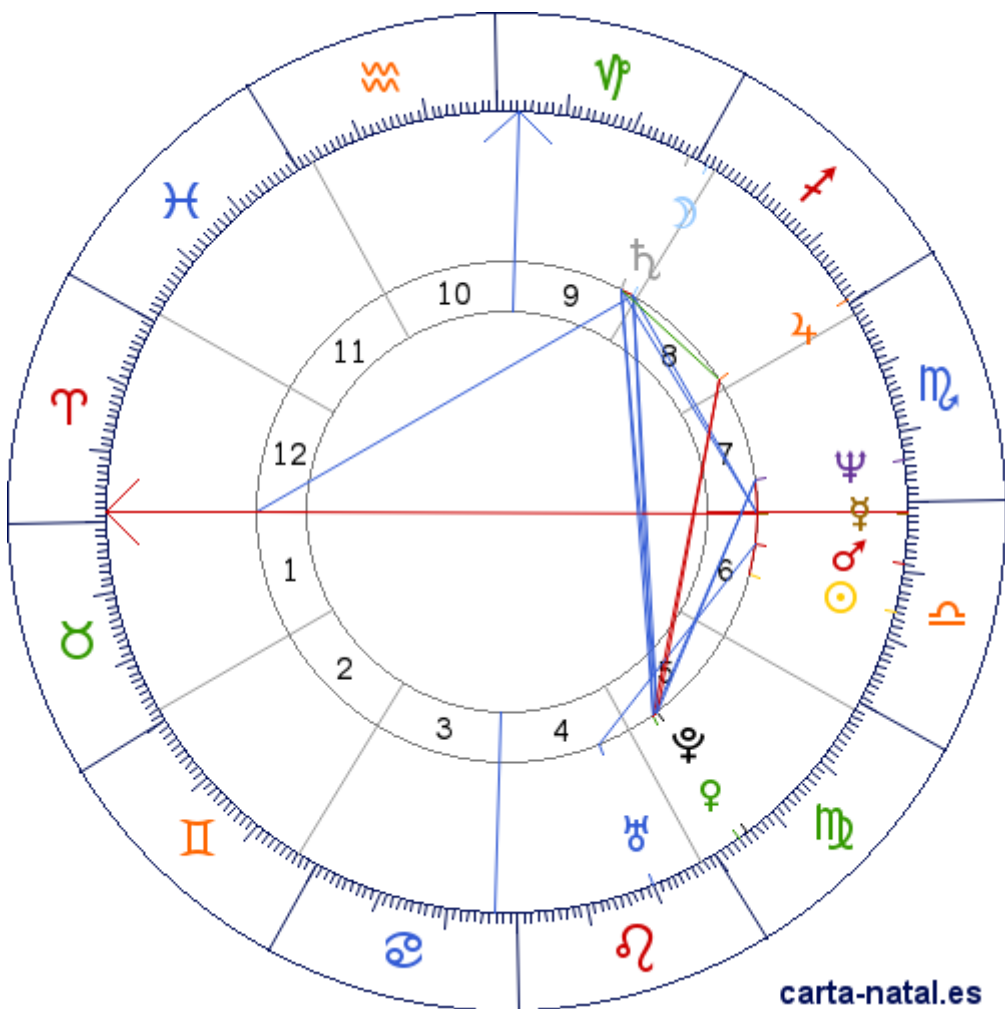

Carta natal

Lourdes Flores Nano

07/10/1959 19:00:00 (/05)

08/10/1959 00:00:00 UT

12:02:35S 77:01:42W

Tropical/geocéntrico

Carta eclíptica

Casas: Placidus

ARMC: 298°51'5.976"

carta-natal.es

Generalidades

Casas (Placidus)

C 1 (AC)	♈	28°30'27"
C 2	♉	28°10'26"
C 3	♊	27°19'30"
C 4	♋	26°48'53"
C 5	♌	27°33'0"
C 6	♍	28°49'16"
C 7	♎	28°30'27"
C 8	♏	28°10'26"
C 9	♐	27°19'30"
C 10 (MC)	♑	26°48'53"
C 11	♒	27°33'0"
C 12	♓	28°49'16"

Planetas

☉	♎	13°57'53"	6
☾	♏	28°25'53"	9
☿	♎	28°12'16"	6 » 7
♀	♍	03°59'42"	5
♂	♎	21°00'30"	6
♃	♏	00°26'17"	8
♅	♏	01°19'53"	9
♁	♏	19°57'23"	4
♃	♏	05°51'23"	7
♁	♍	05°14'11"	5

Aspectos

☉	0°	♂	7.04° (A)
☾	60°	♀	0.23° (S)
☾	120°	♀	5.56° (A)
☾	0°	♃	2.9° (A)
☾	120°	♁	6.8° (A)
☾	120°	AC	0.08° (S)
♀	0°	♂	7.2° (S)
♀	60°	♃	3.13° (A)
♀	0°	♃	7.65° (A)
♀	180°	AC	0.3° (S)
♀	90°	♃	3.56° (S)
♀	120°	♃	2.66° (S)
♀	60°	♃	1.86° (A)
♀	0°	♁	1.24° (A)
♂	60°	♁	1.05° (S)

♄	30°	♏	0.89° (A)
♄	90°	♍	4.8° (A)
♏	120°	♍	3.9° (A)
♃	60°	♍	0.62° (S)