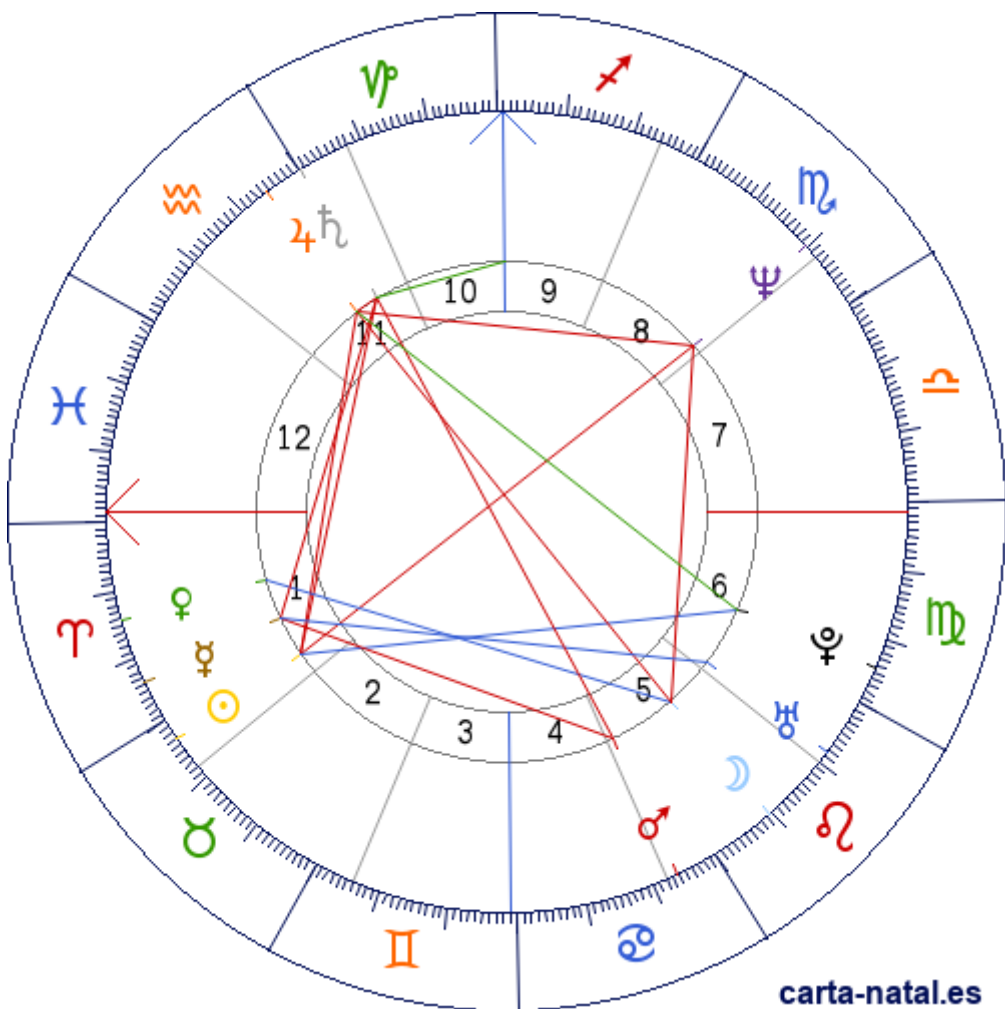

Carta natal

George López

23/04/1961 03:44:00 (PST)

23/04/1961 11:44:00 UT

34:03:08N 118:14:37W

Tropical/geocéntrico

Carta eclíptica

Casas: Placidus

ARMC: 269°02'6.95544"

carta-natal.es

Generalidades

Fuego 45.45%

Tierra 22.73%

Aire 4.55%

Agua 27.27%

Cardinal 31.82%

Planetas

☉	♌	03°04'51"	1
☾	♏	09°22'03"	5
♀	♈	23°41'57"	1
♀	♈	14°15'31" <u>R</u>	1
♂	♌	23°41'13"	5
♃	♎	05°33'02"	11
♃	♑	29°38'30"	11
♄	♏	21°40'10" <u>E</u>	6
♅	♏	10°08'37" <u>R</u>	8
♆	♎	05°40'38" <u>R</u>	6

Aspectos

☉	90°	♃	2.47° (A)
☉	90°	♃	3.44° (S)
☉	180°	♅	7.06° (A)
☉	120°	♆	2.6° (A)
☾	120°	♀	4.89° (A)
☾	180°	♃	3.82° (S)
☾	90°	♅	0.78° (A)
♀	90°	♂	0.01° (S)
♀	90°	♃	5.94° (A)
♀	120°	♄	2.03° (S)
♂	180°	♃	5.95° (A)
♃	0°	♃	5.91° (S)
♃	90°	♅	4.59° (A)
♃	150°	♆	0.13° (A)
♃	30°	MC	0.53° (A)