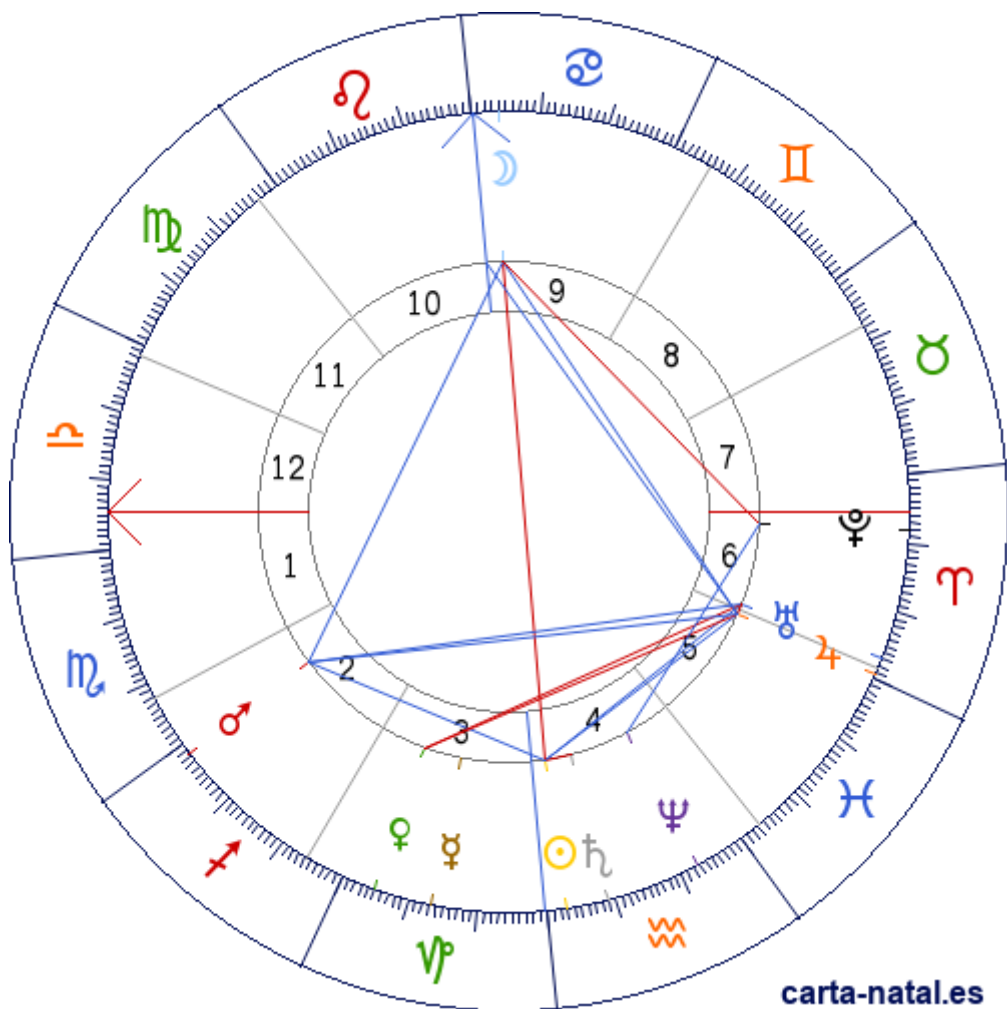

**Carta natal**

**Paul Vidal de La Blache**

22/01/1845 23:59:00 (LMT)

22/01/1845 23:45:18 UT

43:27:34N 03:25:26E

Tropical/geocéntrico

Carta eclíptica

Casas: Placidus

ARMC: 121°51'47.19312"

carta-natal.es

Generalidades

- Fuego 22.73% ■
- Tierra 18.18% ■
- Aire 36.36% ■
- Agua 22.73% ■

- Cardinal 68.18% ■
- Fijo 22.73% ■
- Mutable 9.09% ■

**Casas (Placidus)**

C 1 (AC)	♈	24°32'15"
C 2	♉	22°6'0"
C 3	♊	24°19'36"
C 4	♋	29°41'28"
C 5	♌	03°14'29"
C 6	♍	01°35'38"
C 7	♎	24°32'15"
C 8	♏	22°6'0"
C 9	♐	24°19'36"
C 10 (MC)	♑	29°41'28"
C 11	♒	03°14'29"
C 12	♓	01°35'38"

**Planetas**

☉	♈	02°54'28"	4
☾	♈	26°04'40"	9 » 10
☿	♉	13°23'25" <u>R</u>	3
♀	♍	04°53'07"	3
♂	♏	01°37'14"	2
♃	♑	00°33'05"	5 » 6
♅	♑	08°54'34"	4
♆	♑	03°05'10"	6
♇	♑	22°38'43"	4
♁	♑	22°00'52"	6 » 7

**Aspectos**

☉	180°	☾	6.83° (A)
☉	60°	♂	1.29° (S)
☉	60°	♃	2.36° (S)
☉	0°	♅	6° (A)
☉	60°	♆	0.18° (A)
☾	120°	♂	5.54° (A)
☾	120°	♃	4.47° (A)
☾	90°	♀	4.06° (S)
♀	90°	♃	4.33° (S)
♀	90°	♆	1.8° (S)
♂	120°	♃	1.07° (S)
♂	120°	♆	1.47° (A)
♃	0°	♆	2.53° (A)
♃	120°	MC	0.86° (A)
♅	60°	♀	0.63° (S)