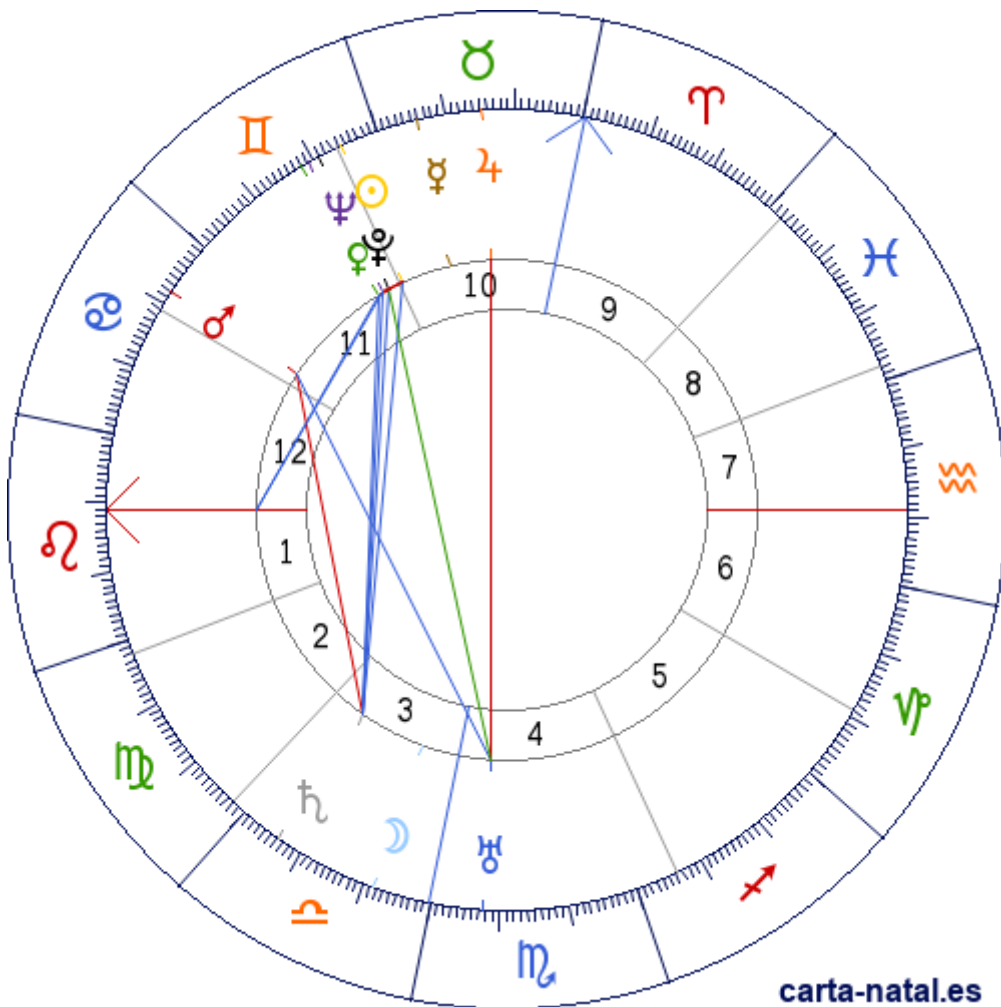

Carta natal

Norma Talmadge

26/05/1893 09:30:00 (EST)
26/05/1893 14:30:00 UT

40:43:41N 74:04:40W

Tropical/geocéntrico
Carta eclíptica
Casas: Placidus

ARMC: 27°48'13.64652"

carta-natal.es

Generalidades

Casas (Placidus)

C 1 (AC)	♈	11°03'43"
C 2	♉	02°04'37"
C 3	♊	27°52'16"
C 4	♋	29°53'28"
C 5	♌	06°14'22"
C 6	♍	11°06'52"
C 7	♎	11°03'43"
C 8	♏	02°04'37"
C 9	♐	27°52'16"
C 10 (MC)	♑	29°53'28"
C 11	♒	06°14'22"
C 12	♓	11°06'52"

Planetas

☉	♉	05°30'36"	10 » 11
☾	♋	21°27'46"	3
♀	♊	24°12'08"	10
♀	♉	11°58'16"	11
♂	♓	08°01'04"	11 » 12
♃	♊	14°40'03"	10
♅	♋	06°08'40" <u>R</u>	3
♆	♌	07°35'28" <u>R</u>	4
♁	♉	10°47'17"	11
♇	♉	09°12'32"	11

Aspectos

☉	0°	♀	6.46° (S)
☉	120°	♅	0.63° (A)
☉	0°	♁	5.28° (A)
☉	0°	♇	3.7° (A)
♀	120°	♅	5.83° (S)
♀	0°	♁	1.18° (S)
♀	0°	♇	2.76° (S)
♀	60°	AC	0.91° (A)
♂	90°	♅	1.87° (S)
♂	120°	♆	0.43° (S)
♃	180°	♆	7.08° (S)
♅	120°	♁	4.64° (S)
♅	120°	♇	3.06° (S)
♆	150°	♇	1.62° (S)
♁	0°	♇	1.58° (S)