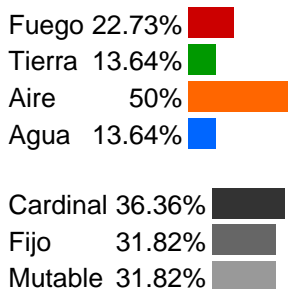

Carta natal

Norma Talmadge

26/05/1893 09:30:00 (EST)
26/05/1893 14:30:00 UT

40:43:41N 74:04:40W

Tropical/geocéntrico
Carta eclíptica
Casas: Placidus

ARMC: 27°48'13.64652"

carta-natal.es

Generalidades

Casas (Placidus)

C 1 (AC)	♈	11°03'43"
C 2	♉	02°04'37"
C 3	♊	27°52'16"
C 4	♋	29°53'28"
C 5	♌	06°14'22"
C 6	♍	11°06'52"
C 7	♎	11°03'43"
C 8	♏	02°04'37"
C 9	♐	27°52'16"
C 10 (MC)	♑	29°53'28"
C 11	♒	06°14'22"
C 12	♓	11°06'52"