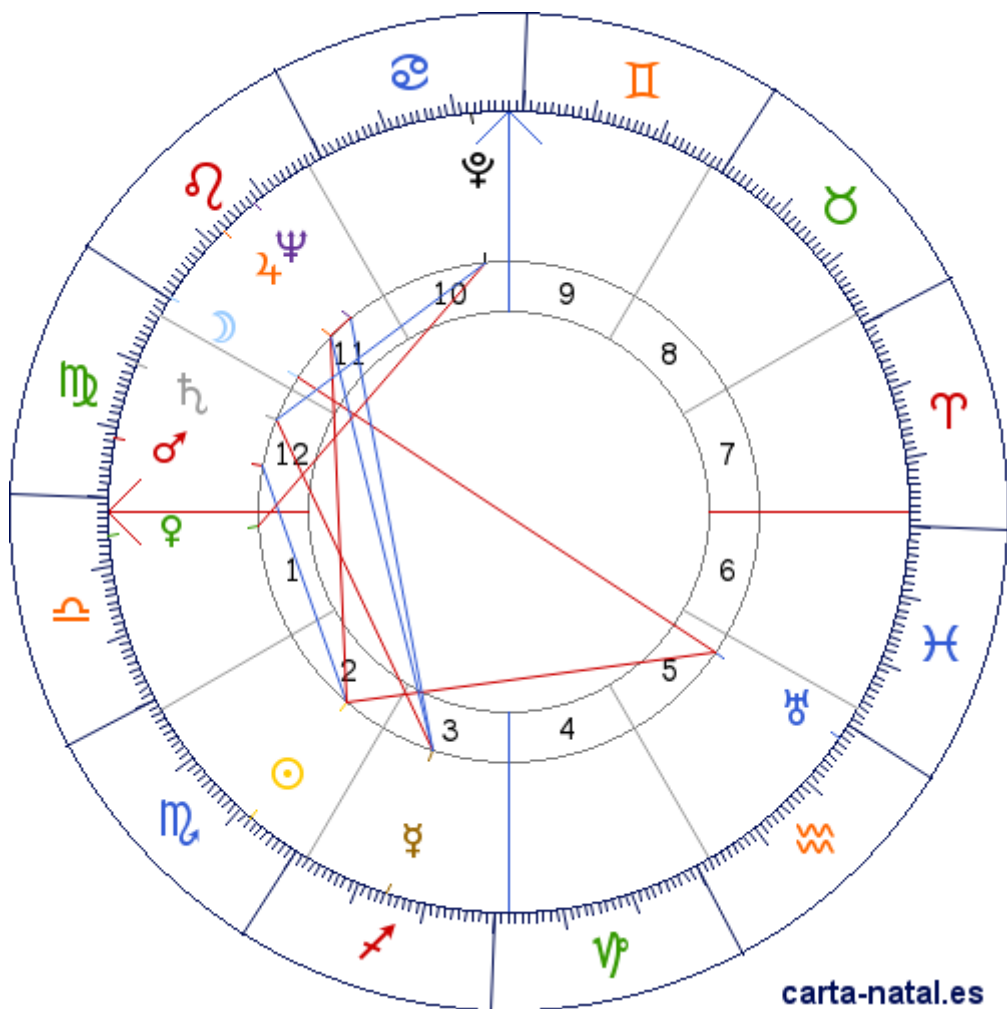

**Carta natal**

**Lolita Lebrón**

15/11/1919 03:00:00 (AST)

15/11/1919 07:00:00 UT

18:27:59N 66:06:21W

Tropical/geocéntrico

Carta eclíptica

Casas: Placidus

ARMC: 92°12'42.23484"

carta-natal.es

Generalidades

Fuego 31.82%

Tierra 13.64%

Aire 27.27%

Agua 27.27%

Cardinal 36.36%

Fijo 40.91%

Mutable 22.73%

**Casas (Placidus)**

C 1 (AC) ☰ 02°06'21"

C 2 ♉ 01°38'52"

C 3 ♂ 01°54'49"

C 4 ♋ 02°01'45"

C 5 ♌ 02°13'47"

♆ ♎ 11°32'45"E 11

♇ ♑ 07°31'26"R 10

**Aspectos**

☉ 60° ♂ 0.45° (S)

☉ 90° ♃ 4.37° (S)

☉ 90° ♅ 5.93° (A)

☾ 180° ♅ 1.83° (S)

♀ 120° ♃ 3.15° (A)