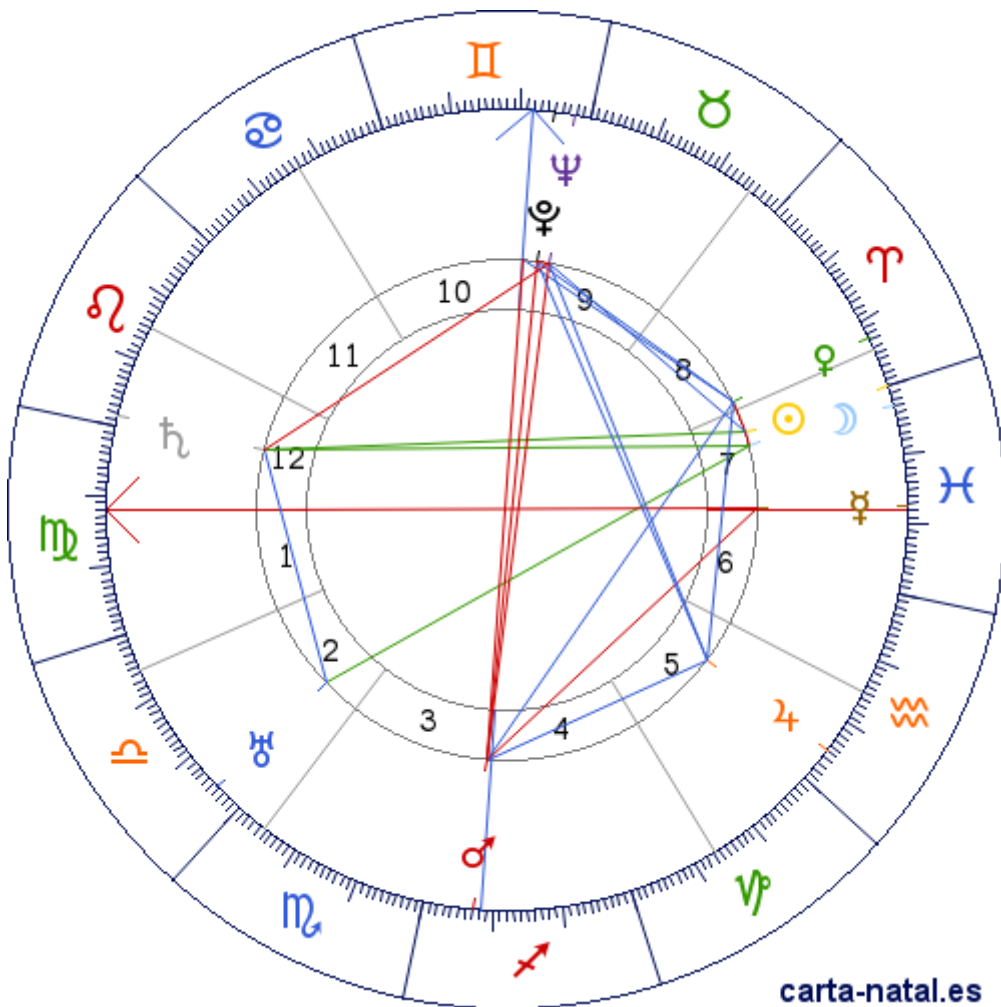

**Carta natal**

**Beniamino Gigli**

20/03/1890 16:40:00 (CET)  
20/03/1890 15:40:00 UT

43:24:14N 13:33:35E

Tropical/geocéntrico  
Carta eclíptica  
Casas: Placidus

ARMC: 66°40'44.89464"

carta-natal.es

Generalidades

**Casas (Placidus)**

C 1 (AC)	♉	12°00'23"
C 2	♊	05°42'55"
C 3	♈	04°42'59"
C 4	♌	08°25'19"
C 5	♍	13°19'49"
C 6	♎	14°57'25"
C 7	♏	12°00'23"
C 8	♐	05°42'55"
C 9	♑	04°42'59"
C 10 (MC)	♒	08°25'19"
C 11	♓	13°19'49"
C 12	♈	14°57'25"

**Planetas**

♁	♏	29°59'57"	7
♁	♏	27°01'04"	7
♃	♈	12°26'57"	7
♀	♐	07°27'39"	8
♂	♌	07°16'24"	3 » 4
♃	♌	05°01'47"	5
♄	♏	28°18'10"R	12
♄	♊	25°42'33"R	2
♅	♒	02°09'35"	9
♆	♒	05°07'24"	9 » 10

**Aspectos**

♁	0°	♁	2.98° (A)
♁	0°	♀	7.46° (S)
♁	150°	♄	1.7° (S)
♁	60°	♅	2.16° (A)
♁	150°	♄	1.29° (A)
♁	150°	♄	1.31° (S)
♀	90°	♂	5.18° (S)
♀	180°	AC	0.44° (A)
♀	120°	♂	0.19° (S)
♀	60°	♃	2.43° (S)
♀	60°	♅	2.34° (S)
♀	60°	MC	0.96° (S)
♂	60°	♃	2.24° (S)
♂	180°	♅	5.11° (S)
♂	180°	♅	2.15° (S)

♂	180°	MC	1.15° (S)
♃	120°	♄	2.87° (S)
♃	120°	♅	0.09° (A)
♄	60°	♆	2.59° (A)
♄	90°	♄	3.86° (S)
♅	0°	♅	2.96° (A)