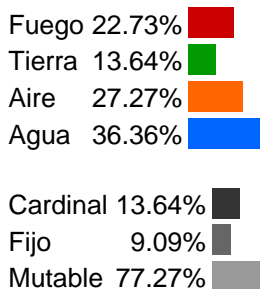

**Carta natal**

**Beniamino Gigli**

20/03/1890 16:40:00 (CET)  
20/03/1890 15:40:00 UT

43:24:14N 13:33:35E

Tropical/geocéntrico  
Carta eclíptica  
Casas: Placidus

ARMC: 66°40'44.89464"

carta-natal.es

Generalidades

**Casas (Placidus)**

C 1 (AC)	♉	12°00'23"
C 2	♊	05°42'55"
C 3	♈	04°42'59"
C 4	♌	08°25'19"
C 5	♍	13°19'49"
C 6	♎	14°57'25"
C 7	♏	12°00'23"
C 8	♐	05°42'55"
C 9	♑	04°42'59"
C 10 (MC)	♒	08°25'19"
C 11	♓	13°19'49"
C 12	♈	14°57'25"