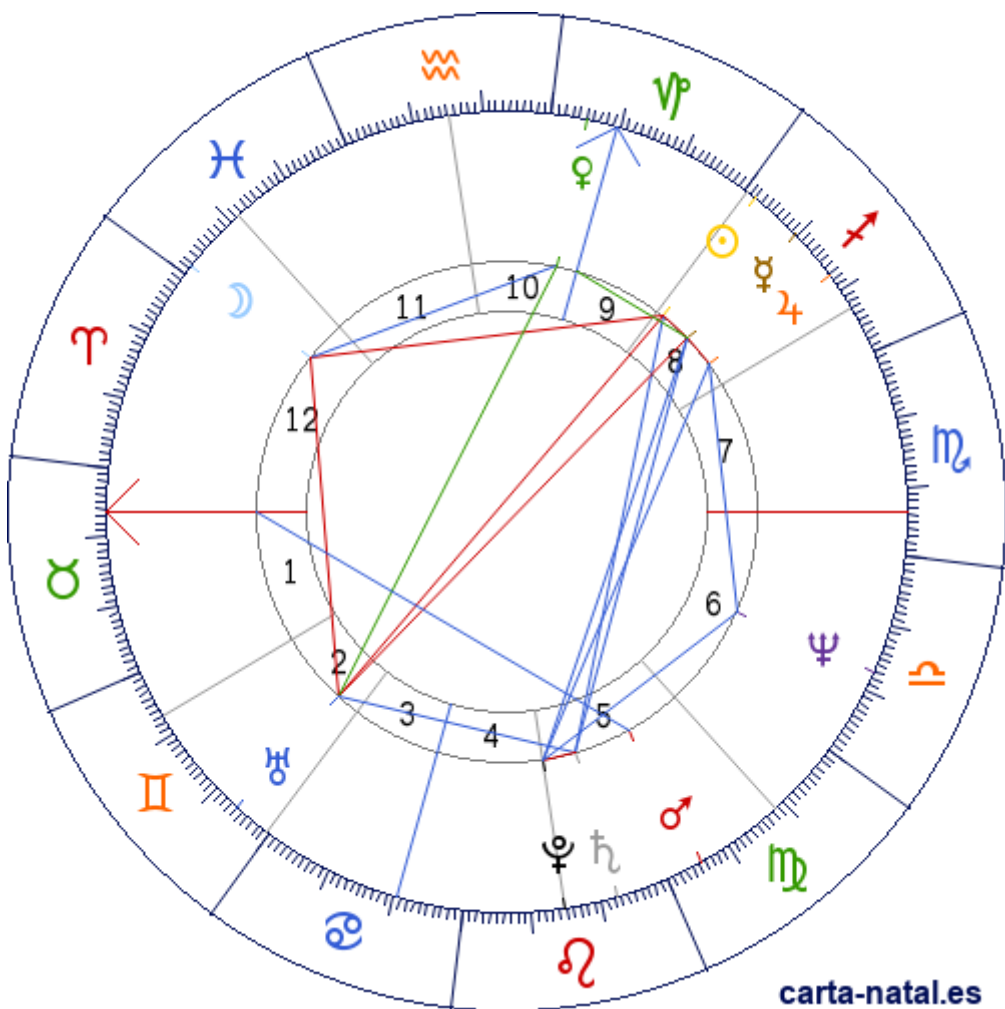

Carta natal

Peter Criss

20/12/1947 13:30:00 (EST)

20/12/1947 18:30:00 UT

40:39:00N 73:56:58W

Tropical/geocéntrico

Carta eclíptica

Casas: Placidus

ARMC: 292°02'47.4738"

carta-natal.es

Generalidades

Fuego 36.36%

Tierra 40.91%

Aire 9.09%

Agua 13.64%

Cardinal 22.73%

♆ ♍ 12°48'39" 6

♁ ♏ 14°41'45"R 5

Aspectos

☉ 90° ☾ 0.36° (S)

☉ 0° ♀ 7.73° (A)

☉ 120° ♃ 5.61° (S)

☉ 180° ♅ 4.06° (S)

☾ 60° ♀ 3.4° (S)