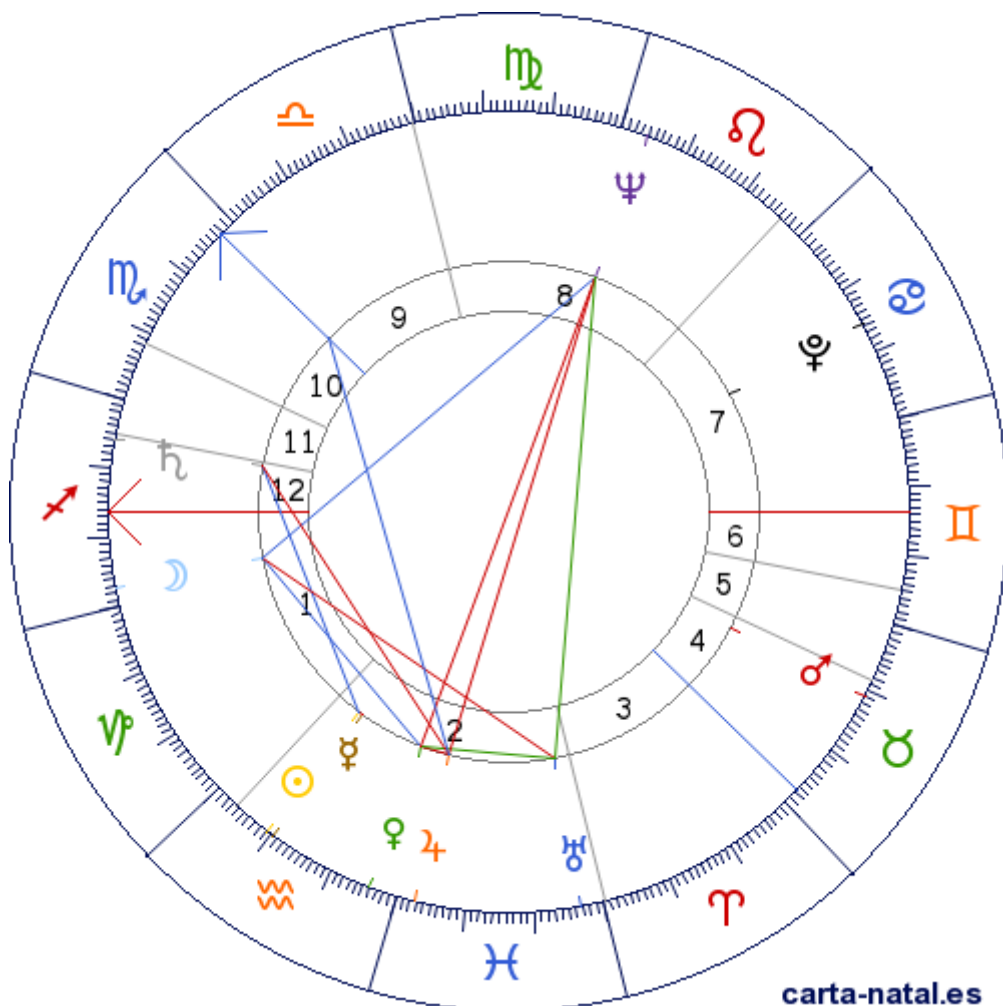

Carta natal

Olof Palme

30/01/1927 05:15:00 (CET)

30/01/1927 04:15:00 UT

59:19:57N 18:03:54E

Tropical/geocéntrico

Carta eclíptica

Casas: Placidus

ARMC: 210°13'17.38092"

Generalidades

Fuego 36.36%

Tierra 9.09%

Aire 31.82%

Agua 22.73%

Cardinal 4.55%

Fijo 54.55%

♃ ♈ 14°22'45" R 7

Aspectos

☉ 0° ♀ 1.13° (S)

☉ 60° ♃ 3.4° (S)

☾ 60° ♀ 1.28° (S)

☾ 90° ♁ 0.42° (S)

☾ 120° ♄ 1.15° (S)

♀ 0° ♃ 6.73° (A)

♀ 30° ♁ 0.86° (A)

♀ 180° ♄ 0.13° (A)

♃ 90° ♃ 3.23° (A)

♃ 180° ♄ 6.6° (S)

♃ 120° MC 0.24° (A)

♁ 150° ♄ 0.73° (S)