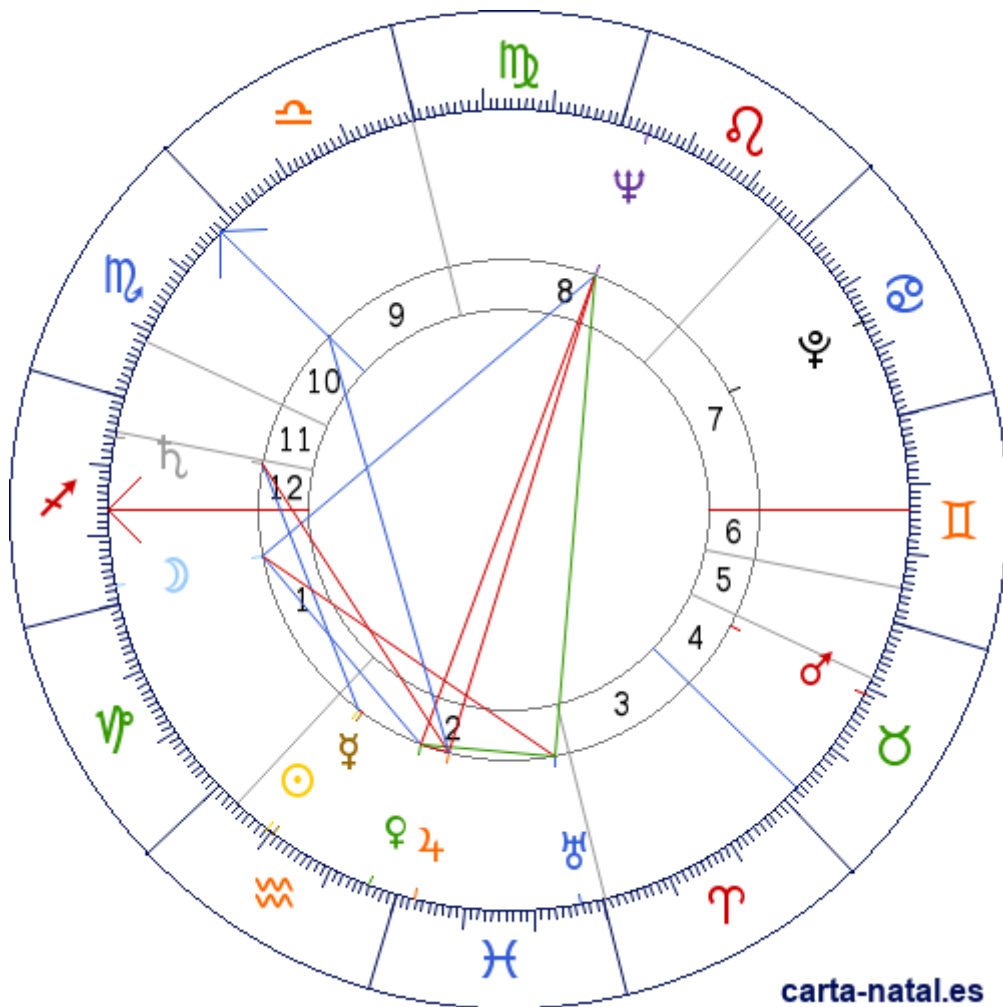

**Carta natal**

**Olof Palme**

30/01/1927 05:15:00 (CET)

30/01/1927 04:15:00 UT

59:19:57N 18:03:54E

Tropical/geocéntrico

Carta eclíptica

Casas: Placidus

ARMC: 210°13'17.38092"

carta-natal.es

Generalidades

Fuego 36.36%

Tierra 9.09%

Aire 31.82%

Agua 22.73%

Cardinal 4.55%

♆ ♉ 26°03'21"R 8

♇ ♊ 14°22'45"R 7

**Aspectos**

☉ 0° ♀ 1.13° (S)

☉ 60° ♄ 3.4° (S)

☾ 60° ♀ 1.28° (S)

☾ 90° ♄ 0.42° (S)

☾ 120° ♀ 1.15° (S)