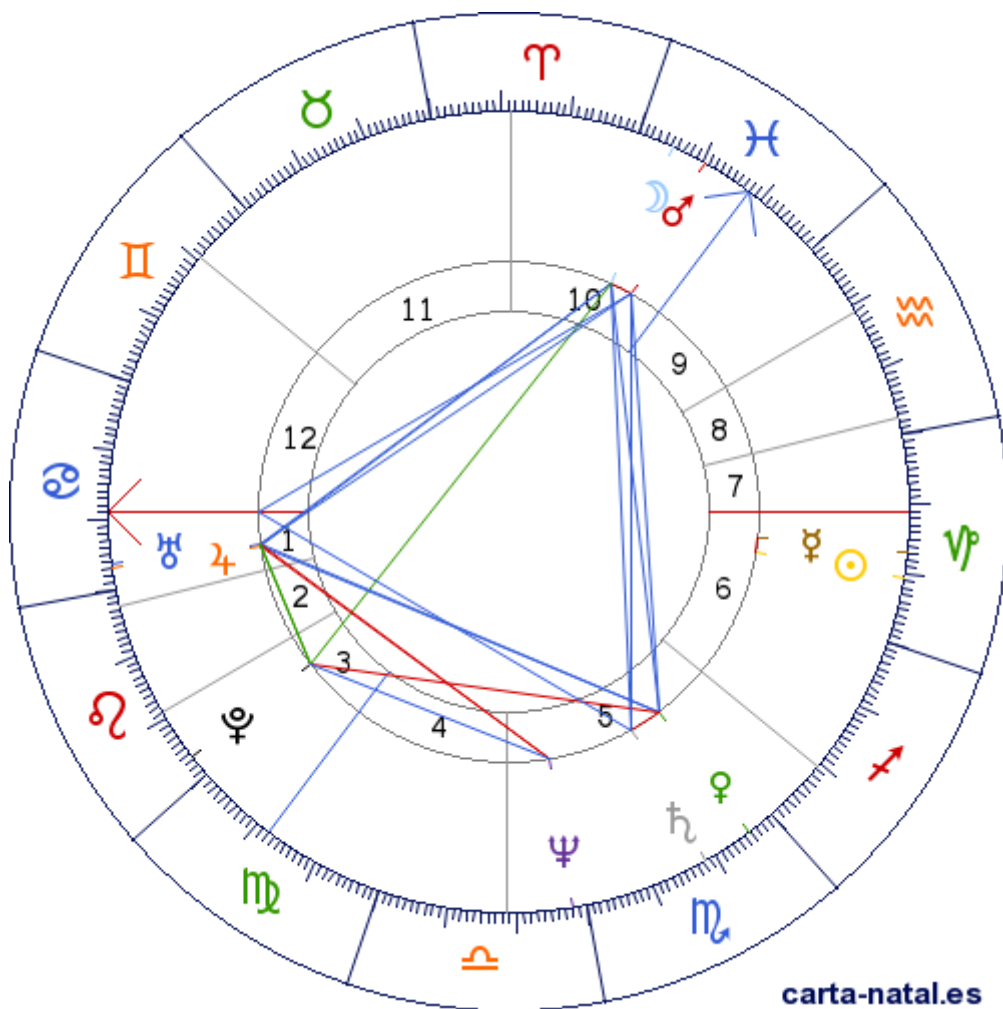

Carta natal

Alex Salmond

31/12/1954 16:30:00 (GMT)

31/12/1954 16:30:00 UT

55:58:35N 03:36:13W

Tropical/geocéntrico

Carta eclíptica

Casas: Placidus

ARMC: 343°27'38.12472"

carta-natal.es

Generalidades

Casas (Placidus)

C 1 (AC)	♌	18°53'53"
C 2	♍	02°26'11"
C 3	♍	18°55'04"
C 4	♎	12°03'50"
C 5	♏	18°31'26"
C 6	♐	09°27'49"
C 7	♐	18°53'53"
C 8	♑	02°26'11"
C 9	♑	18°55'04"
C 10 (MC)	♒	12°03'50"
C 11	♓	18°31'26"
C 12	♓	09°27'49"

Planetas

♁	♋	09°28'31"	6
☾	♋	24°38'23"	10
☿	♋	13°06'01"	6
♀	♌	25°36'15"	5
♂	♌	19°35'12"	10
♃	♌	26°53'21" <u>R</u>	1
♄	♎	18°18'47"	5
♅	♏	26°20'31" <u>R</u>	1
♆	♏	27°59'58"	5
♇	♏	26°32'38" <u>R</u>	3

Aspectos