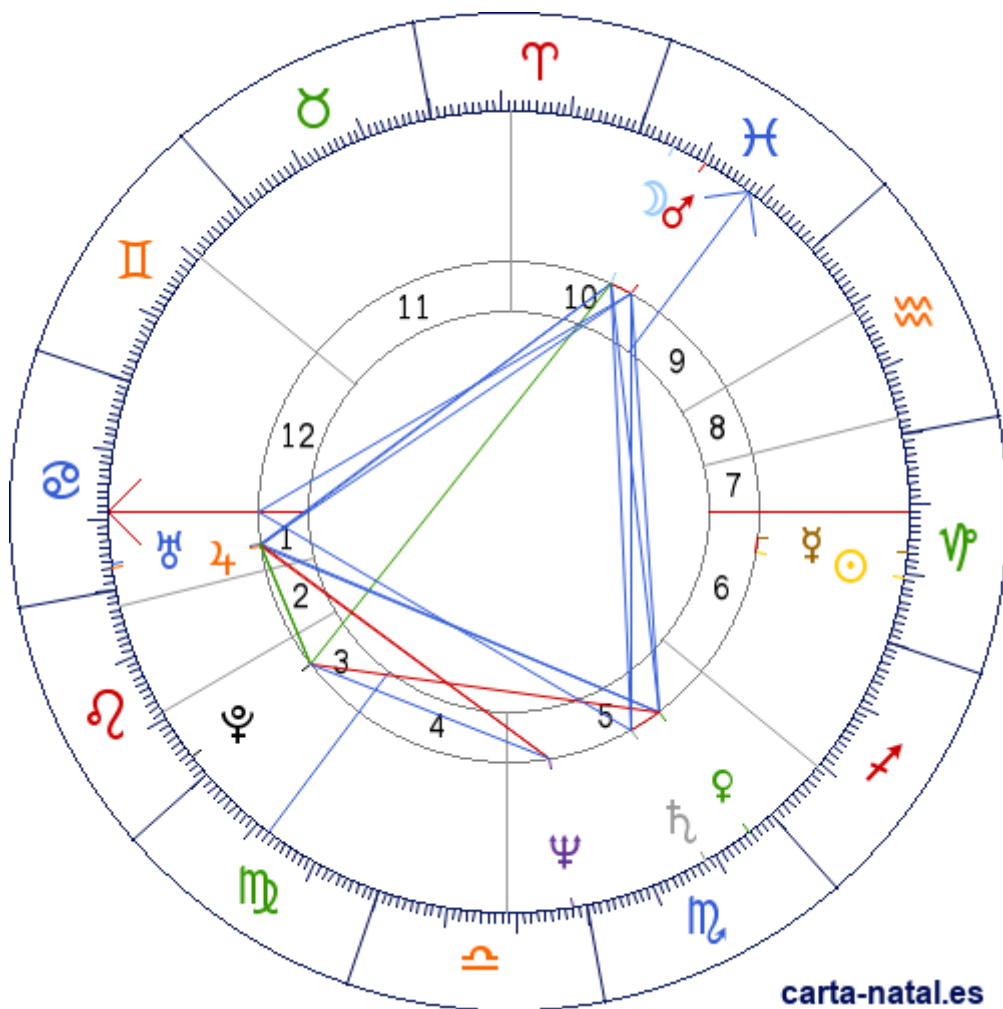

Carta natal

Alex Salmond

31/12/1954 16:30:00 (GMT)

31/12/1954 16:30:00 UT

55:58:35N 03:36:13W

Tropical/geocéntrico

Carta eclíptica

Casas: Placidus

ARMC: 343°27'38.12472"

carta-natal.es

Generalidades

Casas (Placidus)

C 1 (AC)	♉	18°53'53"
C 2	♊	02°26'11"
C 3	♊	18°55'04"
C 4	♌	12°03'50"
C 5	♍	18°31'26"
C 6	♎	09°27'49"
C 7	♎	18°53'53"
C 8	♏	02°26'11"
C 9	♏	18°55'04"
C 10 (MC)	♐	12°03'50"
C 11	♑	18°31'26"
C 12	♒	09°27'49"

Planetas

♁	♎	09°28'31"	6
♁	♋	24°38'23"	10
♀	♌	13°06'01"	6
♀	♍	25°36'15"	5
♂	♋	19°35'12"	10
♃	♉	26°53'21" <u>R</u>	1
♃	♌	18°18'47"	5
♃	♉	26°20'31" <u>R</u>	1
♃	♍	27°59'58"	5
♃	♊	26°32'38" <u>R</u>	3

Aspectos