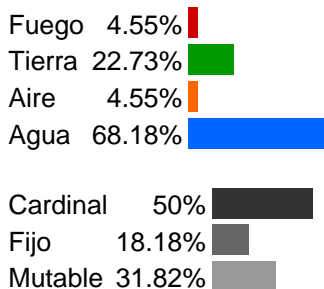

ARMC: 343°27'38.12472"

carta-natal.es

Generalidades

Casas (Placidus)

C 1 (AC)	♌	18°53'53"
C 2	♍	02°26'11"
C 3	♍	18°55'04"
C 4	♎	12°03'50"
C 5	♏	18°31'26"
C 6	♐	09°27'49"
C 7	♐	18°53'53"
C 8	♑	02°26'11"
C 9	♑	18°55'04"
C 10 (MC)	♒	12°03'50"
C 11	♓	18°31'26"
C 12	♓	09°27'49"