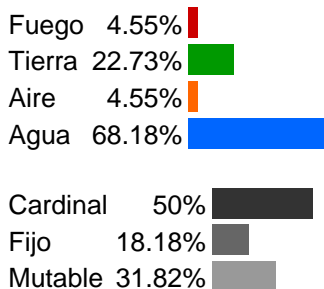

ARMC: 343°27'38.12472"

carta-natal.es

Generalidades

Casas (Placidus)

C 1 (AC)	♉	18°53'53"
C 2	♊	02°26'11"
C 3	♊	18°55'04"
C 4	♌	12°03'50"
C 5	♍	18°31'26"
C 6	♎	09°27'49"
C 7	♎	18°53'53"
C 8	♏	02°26'11"
C 9	♏	18°55'04"
C 10 (MC)	♐	12°03'50"
C 11	♑	18°31'26"
C 12	♒	09°27'49"