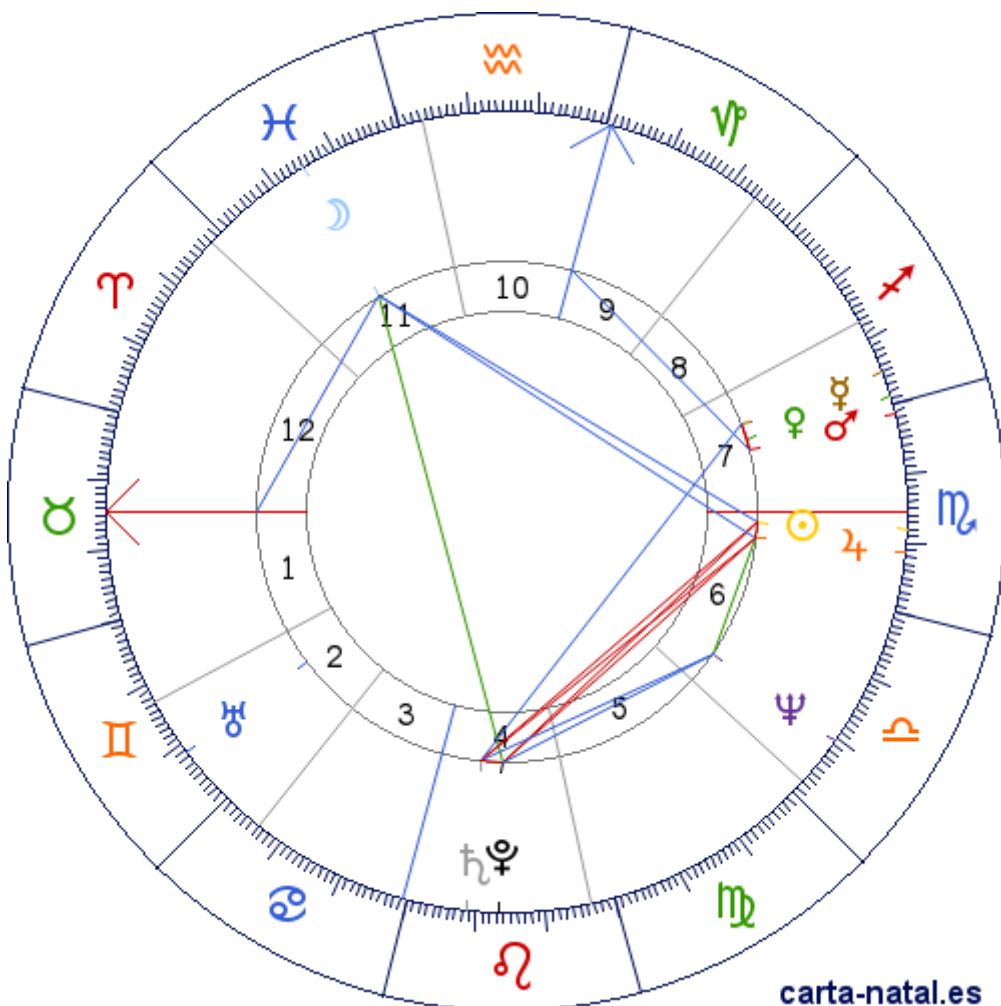

Carta natal

Laura Bush

04/11/1946 18:00:00 (CST)

05/11/1946 00:00:00 UT

31:59:50N 102:04:40W

Tropical/geocéntrico

Carta eclíptica

Casas: Placidus

ARMC: 301°32'30.84936"

carta-natal.es

Generalidades

Fuego 27.27%

Tierra 22.73%

Aire 9.09%

Agua 40.91%

Cardinal 13.64%

Planetas

☉	♑	11°58'19"	6 » 7
☾	♈	14°59'40"	11
♀	♒	04°55'26"	7
♀	♒	01°16'13"R	7
♂	♑	28°44'01"	7
♃	♑	08°41'38"	6
♄	♏	08°39'39"	4
♅	♌	21°11'56"R	2
♆	♐	09°34'07"	6
♇	♏	13°20'47"	4

Aspectos

☉	120°	☾	3.02° (S)
☉	0°	♃	3.28° (S)
☉	90°	♄	3.31° (S)
☉	90°	♅	1.37° (A)
☾	120°	♃	6.3° (S)
☾	150°	♅	1.65° (S)
☾	60°	AC	0.55° (A)
♀	0°	♀	3.65° (S)
♀	0°	♂	6.19° (A)
♀	120°	♄	3.74° (A)
♀	0°	♂	2.54° (A)
♂	60°	MC	0.65° (S)
♃	90°	♄	0.03° (S)
♃	30°	♆	0.87° (A)
♃	90°	♇	4.65° (A)