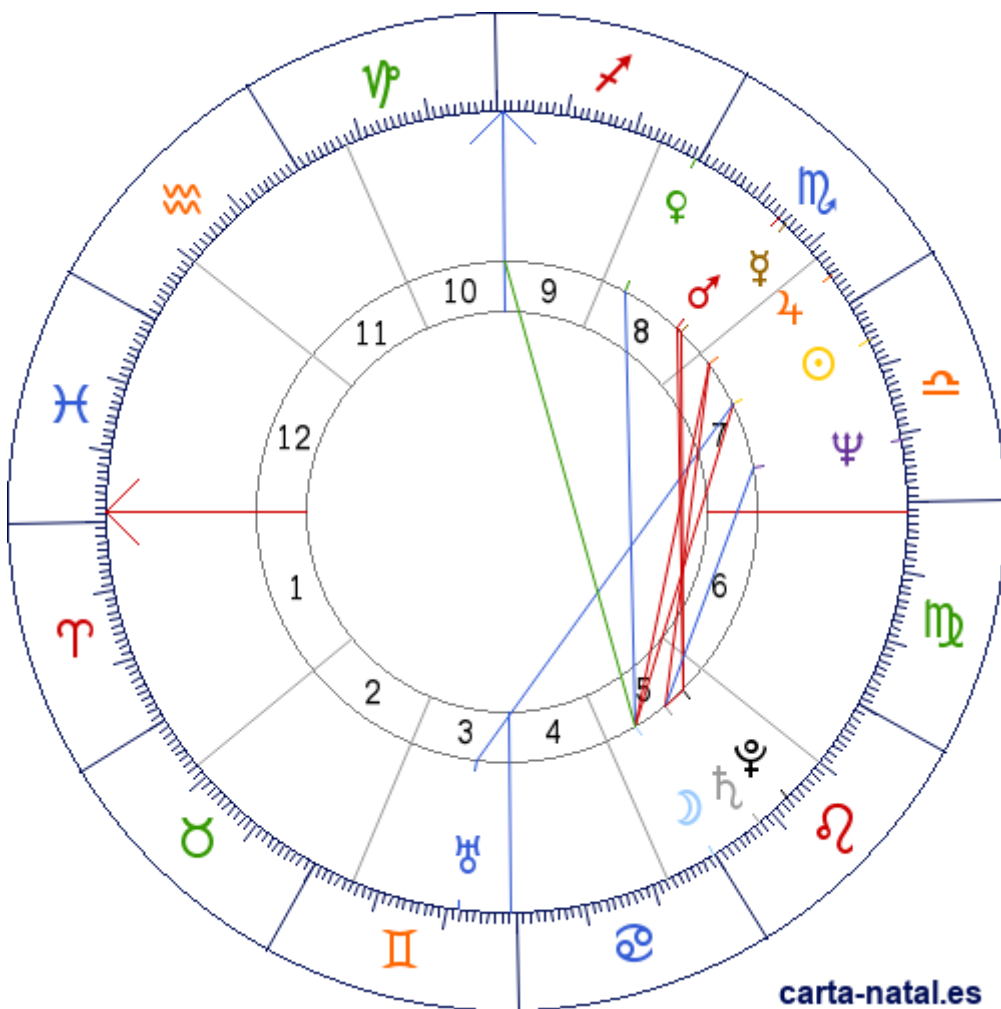

Carta natal

Bob Seagren

17/10/1946 16:04:00 (PST)

18/10/1946 00:04:00 UT

34:03:19N 117:45:08W

Tropical/geocéntrico

Carta eclíptica

Casas: Placidus

ARMC: 269°07'43.40424"

carta-natal.es

Generalidades

Casas (Placidus)

C 1 (AC)	♈	28°39'23"
C 2	♉	08°03'50"
C 3	♊	06°06'44"
C 4	♋	29°12'02"
C 5	♌	22°10'12"
C 6	♍	19°49'11"
C 7	♎	28°39'23"
C 8	♏	08°03'50"
C 9	♐	06°06'44"
C 10 (MC)	♐	29°12'02"
C 11	♑	22°10'12"
C 12	♒	19°49'11"

Planetas

☉	♌	24°00'35"	7
☾	♌	29°42'08"	5
☿	♍	14°35'43"	8
♀	♍	00°35'27"	8
♂	♍	15°59'59"	8
♃	♍	04°45'54"	7 » 8
♄	♏	07°51'20"	5
♅	♏	21°37'36"R	3
♆	♏	08°56'44"	7
♇	♏	13°11'22"	5

Aspectos

☉	90°	☾	5.69° (S)
☉	120°	♃	2.38° (S)
☾	120°	♀	0.89° (A)
☾	90°	♃	5.06° (A)
☾	150°	MC	0.5° (A)
♀	0°	♂	1.4° (A)
♀	90°	♄	1.41° (S)
♂	90°	♄	2.81° (S)
♃	90°	♄	3.09° (A)
♄	60°	♅	1.09° (A)
♄	0°	♅	5.33° (A)