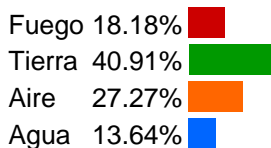

Carta natal

Joe Pesci

09/02/1943 11:45:00 (EWT)
09/02/1943 15:45:00 UT

40:44:08N 74:10:21W

Tropical/geocéntrico
Carta eclíptica
Casas: Placidus

ARMC: 300°56'16.70676"

carta-natal.es

Generalidades

Casas (Placidus)

C 1 (AC)	♈	19°10'05"
C 2	♉	16°13'28"
C 3	♊	07°30'13"
C 4	♋	28°48'24"
C 5	♌	24°44'14"
C 6	♍	01°21'41"
C 7	♎	19°10'05"
C 8	♏	16°13'28"
C 9	♐	07°30'13"
C 10 (MC)	♐	28°48'24"
C 11	♑	24°44'14"
C 12	♒	01°21'41"