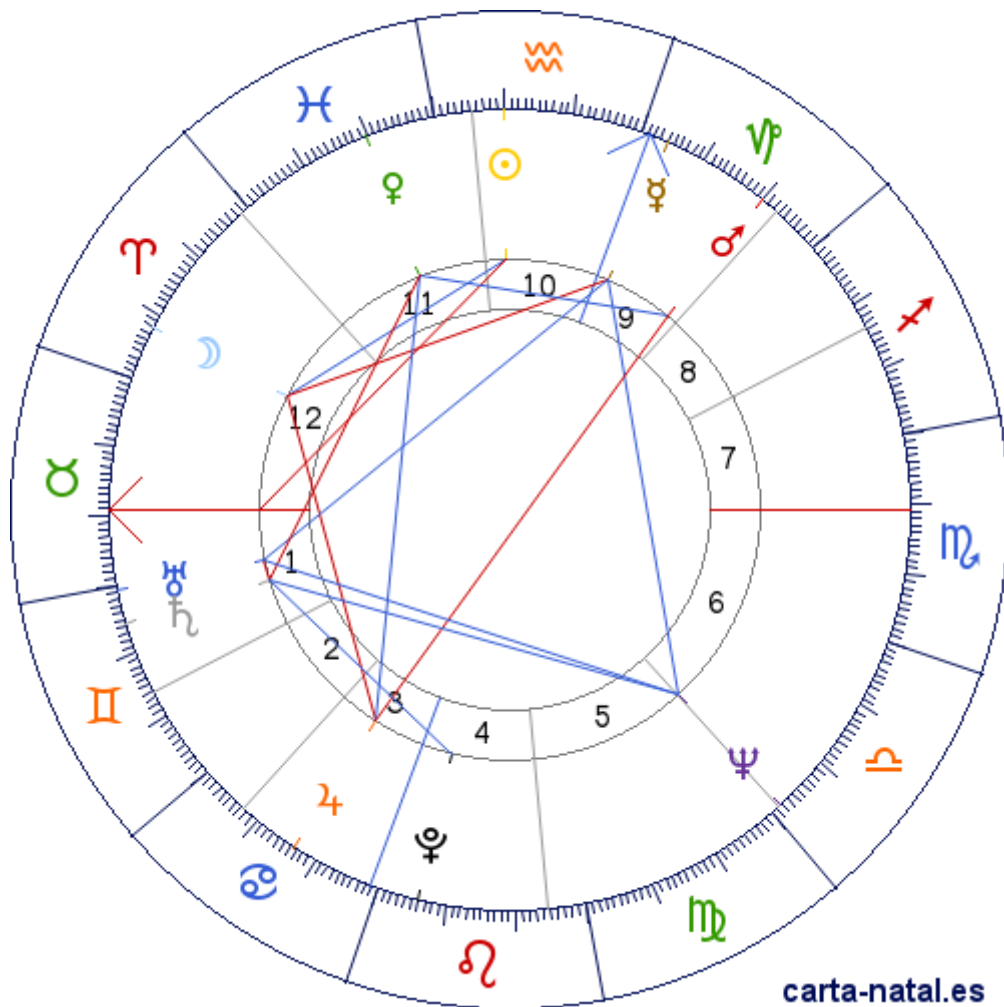

Carta natal

Joe Pesci

09/02/1943 11:45:00 (EWT)
09/02/1943 15:45:00 UT

40:44:08N 74:10:21W

Tropical/geocéntrico
Carta eclíptica
Casas: Placidus

ARMC: 300°56'16.70676"

carta-natal.es

Generalidades

Casas (Placidus)

C 1 (AC)	♈	19°10'05"
C 2	♉	16°13'28"
C 3	♊	07°30'13"
C 4	♋	28°48'24"
C 5	♌	24°44'14"
C 6	♍	01°21'41"
C 7	♎	19°10'05"
C 8	♏	16°13'28"
C 9	♐	07°30'13"
C 10 (MC)	♐	28°48'24"
C 11	♑	24°44'14"
C 12	♒	01°21'41"

Planetas

☉	♍	20°01'42"	10
☾	♒	22°01'54"	12
♀	♐	25°50'54"	9 » 10
♀	♈	10°19'44"	11
♂	♐	10°06'42"	9
♃	♋	16°39'10" <u>R</u>	3
♄	♉	05°35'48" <u>E</u>	1
♅	♉	00°34'30" <u>E</u>	1
♆	♍	01°41'44" <u>R</u>	6
♇	♌	05°47'39" <u>R</u>	4

Aspectos

☉	60°	☾	2° (S)
☉	90°	AC	0.86° (A)
☾	90°	♀	3.82° (A)
☾	90°	♃	5.38° (S)
♀	120°	♅	4.73° (A)
♀	120°	♆	5.85° (A)
♀	60°	♂	0.22° (S)
♀	120°	♄	6.32° (A)
♀	90°	♄	4.73° (S)
♂	180°	♃	6.54° (A)
♄	0°	♅	5.02° (S)
♄	120°	♆	3.9° (S)
♄	60°	♇	0.2° (A)
♅	120°	♆	1.12° (A)