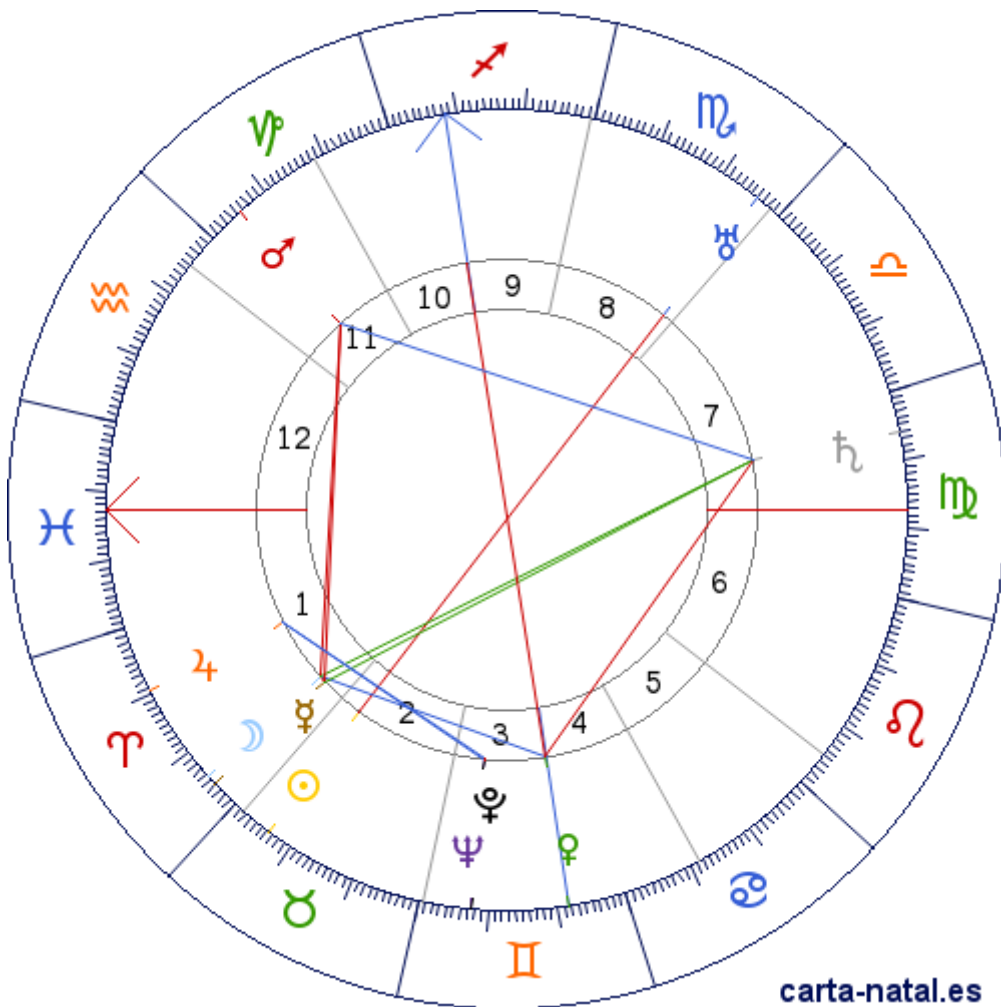

**Carta natal**

**Wendel Polich**

26/04/1892 02:48:25 (CET)  
26/04/1892 01:48:25 UT

45:33:46N 19:24:57E

Tropical/geocéntrico  
Carta eclíptica  
Casas: Placidus

ARMC: 261°02'53.15748"

carta-natal.es

Generalidades

C 1 (AC) ♈ 12°43'20"

C 2 ♉ 01°34'34"

C 3 ♊ 00°35'26"

C 4 ♋ 21°46'38"

C 5 ♌ 11°30'42"

C 6 ♍ 04°57'30"

C 7 ♎ 12°43'20"

C 8 ♏ 01°34'34"