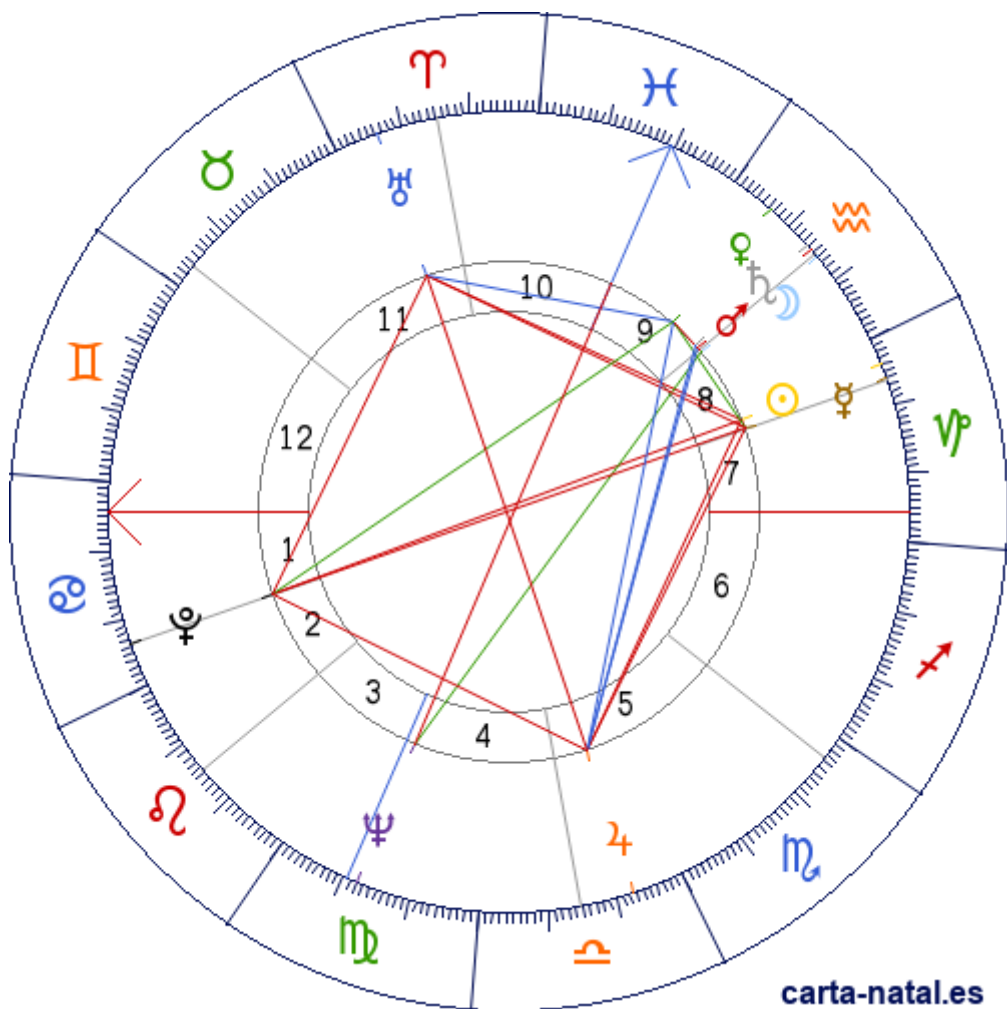

Carta natal

Marilyn Horne

16/01/1934 15:20:00 (EST)

16/01/1934 20:20:00 UT

41:57:21N 78:38:38W

Tropical/geocéntrico

Carta eclíptica

Casas: Placidus

ARMC: 341°55'53.5566"

Generalidades

Casas (Placidus)

C 1 (AC)	♌	04°24'15"
C 2	♌	23°46'38"
C 3	♍	14°35'55"
C 4	♎	10°25'27"
C 5	♏	14°52'42"
C 6	♐	26°32'12"
C 7	♑	04°24'15"
C 8	♑	23°46'38"
C 9	♒	14°35'55"
C 10 (MC)	♓	10°25'27"
C 11	♈	14°52'42"
C 12	♈	26°32'12"

Planetas

☉	♑	26°02'33"	8
☾	♎	14°03'10"	8 » 9
☿	♑	23°56'33"	8
♀	♎	23°36'17"R	9
♂	♎	15°30'32"	9
♃	♏	22°29'01"	5
♄	♎	16°08'59"	9
♅	♈	23°33'28"	11
♆	♎	12°05'35"R	4
♇	♌	23°36'14"R	1 » 2

Aspectos

☉	0°	♀	2.1° (A)
☉	90°	♄	3.56° (S)
☉	90°	♁	2.48° (S)
☉	180°	♁	2.44° (S)
☾	0°	♂	1.46° (A)
☾	0°	♄	2.1° (A)
☾	150°	♁	1.96° (S)
♀	30°	♀	0.34° (S)
♀	90°	♄	1.46° (S)
♀	90°	♁	0.38° (S)
♀	180°	♁	0.34° (S)
♀	120°	♄	1.12° (A)
♀	0°	♄	7.46° (A)
♀	60°	♁	0.05° (A)
♀	150°	♁	0° (P)

♂	120°	♈	6.97° (A)
♂	0°	♈	0.64° (A)
♈	120°	♈	6.33° (A)
♈	180°	♏	1.07° (A)
♈	90°	♀	1.12° (A)
♏	90°	♀	0.05° (A)
♏	180°	MC	1.67° (A)