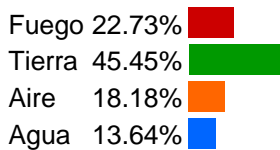

Carta natal

Christian Lacroix

17/05/1951 11:30:00 (CET)
17/05/1951 10:30:00 UT

43:40:37N 04:37:49E

Tropical/geocéntrico
Carta eclíptica
Casas: Placidus

ARMC: 36°26'50.40348"

carta-natal.es

Generalidades

Casas (Placidus)

C 1 (AC)	♈	18°59'17"
C 2	♉	09°56'48"
C 3	♊	06°10'21"
C 4	♌	08°50'05"
C 5	♍	15°31'12"
C 6	♎	19°55'01"
C 7	♏	18°59'17"
C 8	♐	09°56'48"
C 9	♑	06°10'21"
C 10 (MC)	♈	08°50'05"
C 11	♉	15°31'12"
C 12	♊	19°55'01"