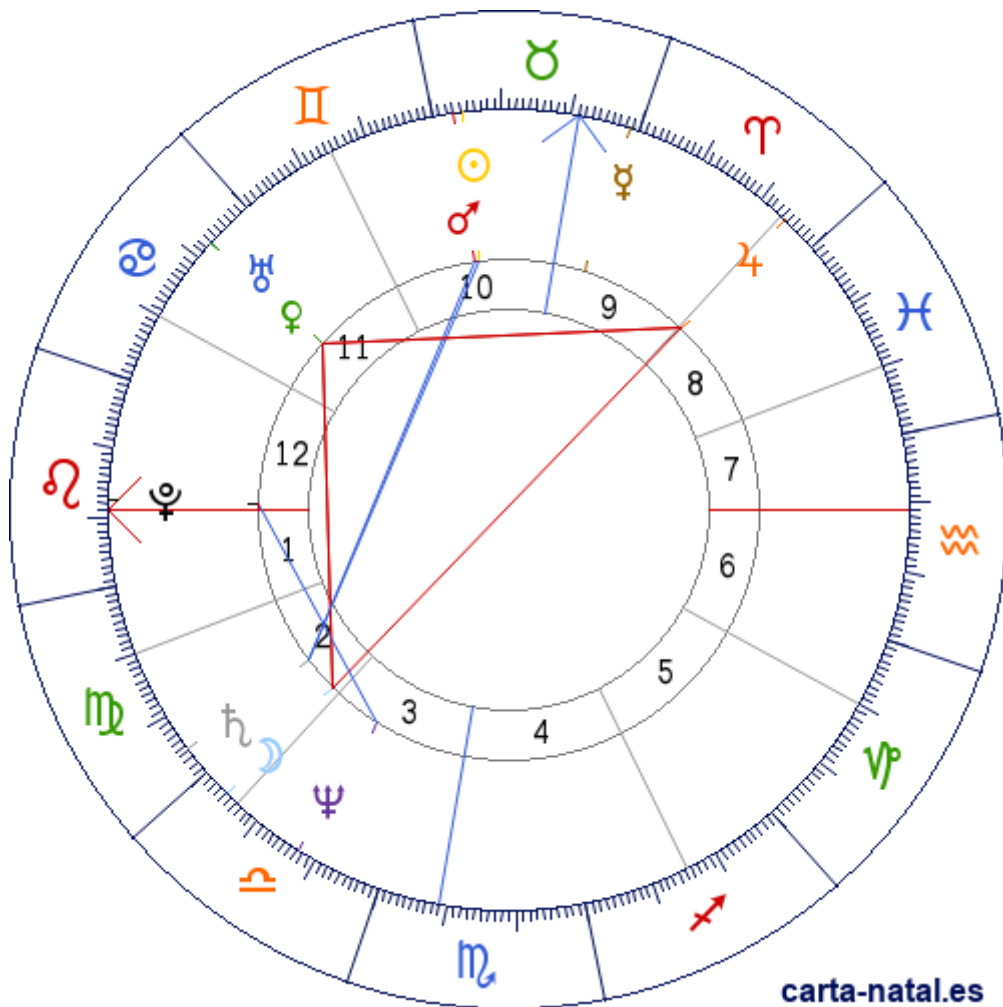

Carta natal

Christian Lacroix

17/05/1951 11:30:00 (CET)
17/05/1951 10:30:00 UT

43:40:37N 04:37:49E

Tropical/geocéntrico
Carta eclíptica
Casas: Placidus

ARMC: 36°26'50.40348"

carta-natal.es

Generalidades

Casas (Placidus)

C 1 (AC)	♈	18°59'17"
C 2	♉	09°56'48"
C 3	♊	06°10'21"
C 4	♌	08°50'05"
C 5	♍	15°31'12"
C 6	♎	19°55'01"
C 7	♏	18°59'17"
C 8	♐	09°56'48"
C 9	♑	06°10'21"
C 10 (MC)	♈	08°50'05"
C 11	♉	15°31'12"
C 12	♊	19°55'01"

Planetas

☉	♊	25°43'11"	10
☾	♉	04°12'0"	2 » 3
♀	♊	01°21'12"	9
♀	♋	07°13'40"	11
♂	♊	27°00'19"	10
♃	♈	05°27'01"	8 » 9
♅	♉	25°39'21" <u>R</u>	2
♁	♋	07°05'37"	11
♃	♉	17°12'22" <u>R</u>	3
♁	♈	17°29'08"	12 » 1

Aspectos

☉	0°	♂	1.29° (A)
☉	120°	♄	0.06° (S)
☾	90°	♀	3.03° (A)
☾	180°	♃	1.25° (A)
☾	90°	♁	2.89° (A)
♀	90°	♃	1.78° (S)
♀	0°	♁	0.13° (S)
♂	120°	♄	1.35° (S)
♃	90°	♁	1.64° (A)
♃	60°	♁	0.28° (S)
♁	0°	AC	1.5° (S)