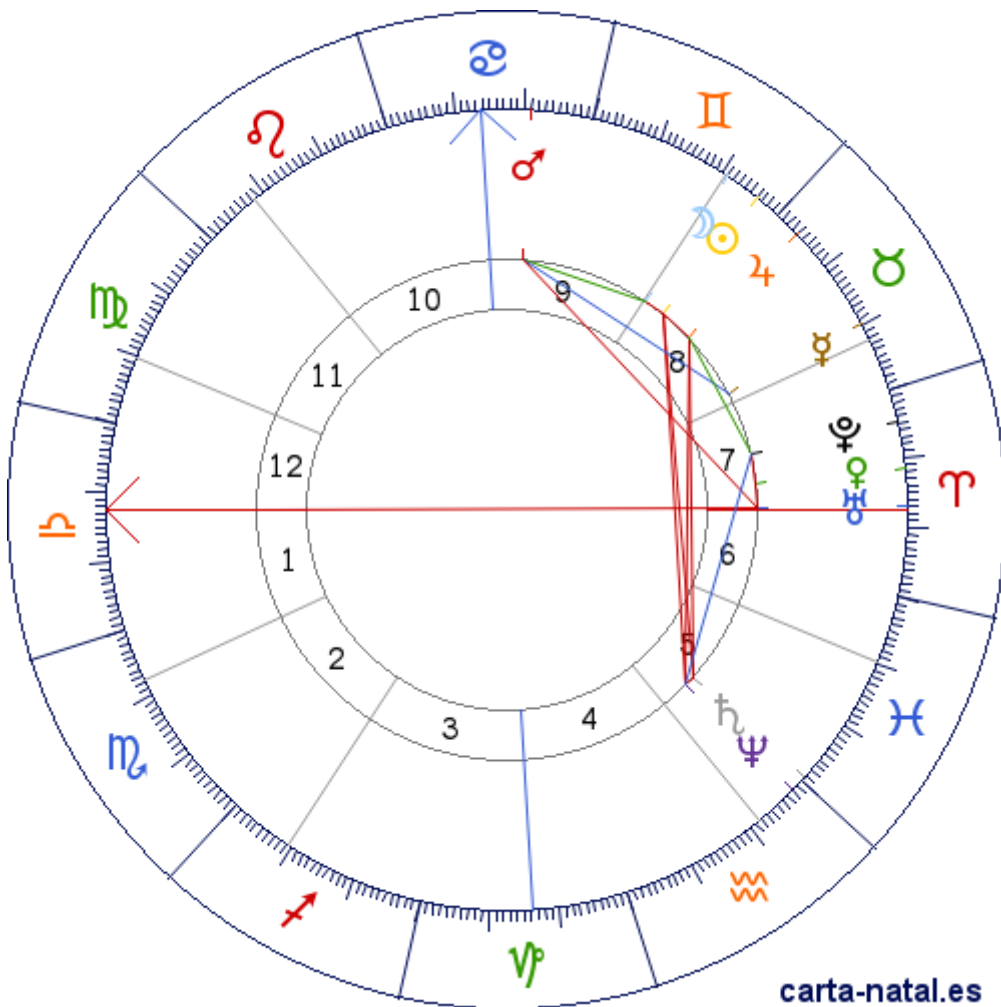

Carta natal

Helena del Reino Unido

25/05/1846 15:00:00 (LMT)
25/05/1846 15:00:30 UT

51:30:31N 00:07:33W

Tropical/geocéntrico
Carta eclíptica
Casas: Placidus

ARMC: 107°45'44.65116"

carta-natal.es

Generalidades

Casas (Placidus)

C 1 (AC)	♈	12°30'59"
C 2	♉	07°49'30"
C 3	♊	09°20'33"
C 4	♌	16°22'35"
C 5	♍	21°37'10"
C 6	♎	20°13'33"
C 7	♏	12°30'59"
C 8	♐	07°49'30"
C 9	♑	09°20'33"
C 10 (MC)	♒	16°22'35"
C 11	♓	21°37'10"
C 12	♈	20°13'33"

Planetas

☉	♈	03°57'45"	8
☾	♈	09°01'32"	8 » 9
☿	♉	10°17'45"	8
♀	♊	18°32'58"	7
♂	♌	08°58'28"	9
♃	♉	26°07'31"	8
♅	♎	00°35'56"	5
♁	♏	13°02'37"	7
♃	♍	28°09'23"	5
♇	♏	25°18'41"	7

Aspectos

☉	0°	☾	5.06° (S)
☉	0°	♃	7.84° (S)
☉	90°	♅	3.36° (S)
☉	90°	♁	5.81° (S)
☾	30°	♂	0.05° (S)
♀	60°	♂	1.32° (S)
♀	0°	♁	5.51° (S)
♀	0°	♇	6.76° (A)
♂	90°	♁	4.07° (A)
♃	90°	♅	4.47° (A)
♃	90°	♁	2.03° (A)
♃	30°	♇	0.81° (S)
♅	0°	♁	2.44° (S)
♁	180°	AC	0.53° (A)
♁	60°	♇	2.84° (A)